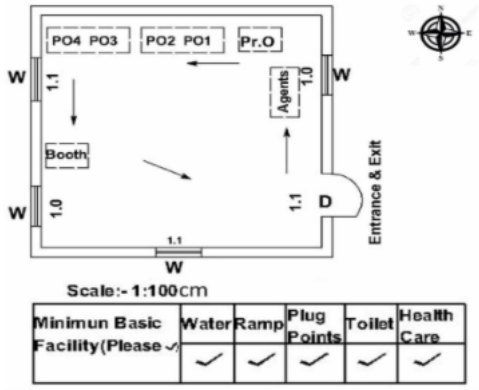

Cad View

Key MAP View