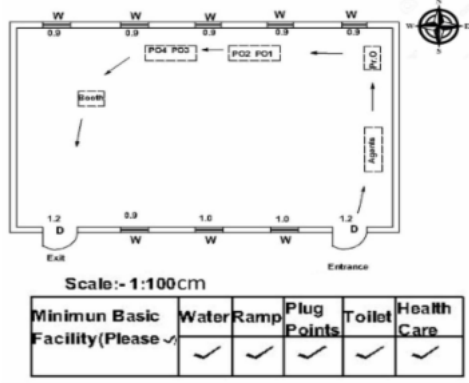

Google Map View

Polling Station Building Front View

Polling Station Front View

Cad View

Key MAP View

1 பெயர் : சுமதி - கணவர் பெயர்: சுப்பிரமணியன் - வீட்டு எண் : 1 வயது : 40 பாலினம் : பெண் Photo is available	WFL0692251	2 பெயர் : சுரேஷ் - தந்தையின் பெயர்: பாண்டியன் - வீட்டு எண் : 1 வயது : 37 பாலினம் : ஆண் Photo is available	WFL0877605	3 பெயர் : மோகனாம்பாள் - கணவர் பெயர்: சுரேஸ் - வீட்டு எண் : 1 வயது : 31 பாலினம் : பெண் Photo is available	WFL0877597
4 பெயர் : நடராஜ் - தந்தையின் பெயர்: தர்மலிங்கம் - வீட்டு எண் : 1-1 வயது : 54 பாலினம் : ஆண் Photo is available	WFL0233536	5 பெயர் : செல்வி - கணவர் பெயர்: நடராஜ் -- வீட்டு எண் : 1-1 வயது : 51 பாலினம் : பெண் Photo is available	WFL0233544	6 பெயர் : சித்ரா - கணவர் பெயர்: குமார் - வீட்டு எண் : 1/2 வயது : 46 பாலினம் : பெண் Photo is available	WFL0439133
7 பெயர் : கலையரசு - தாயின் பெயர்: தவமணி - வீட்டு எண் : 1-02A வயது : 28 பாலினம் : ஆண் Photo is available	WFL0910430	8 பெயர் : இந்திராணி - தந்தையின் பெயர்: சுப்பிரமணியம் - வீட்டு எண் : 1-3 வயது : 45 பாலினம் : பெண் Photo is available	KCF1305747	9 பெயர் : தனபால் - தந்தையின் பெயர்: நஞ்சப்பன் - வீட்டு எண் : 1-17A3 வயது : 32 பாலினம் : ஆண் Photo is available	WFL0587188
10 பெயர் : மகேஷ்வரி - தந்தையின் பெயர்: நஞ்சப்பன் - வீட்டு எண் : 1-17A3 வயது : 30 பாலினம் : பெண் Photo is available	WFL0799312	11 பெயர் : ராஜ்குமார் த தந்தையின் பெயர்: தங்கவேல் - வீட்டு எண் : 1-20 வயது : 39 பாலினம் : ஆண் Photo is available	KCF3047446	12 பெயர் : நஞ்சே கவுடர் - தந்தையின் பெயர்: மாண்ணகவுடர் - வீட்டு எண் : 1-25 வயது : 74 பாலினம் : ஆண் Photo is available	WFL0448209
13 பெயர் : பழனியம்மாள் - கணவர் பெயர்: சக்திவேல் - வீட்டு எண் : 1-49 வயது : 51 பாலினம் : பெண் Photo is available	WFL0233551	14 பெயர் : மாரப்பன் தந்தையின் பெயர்: ரங்கசாமி வீட்டு எண் : 1/53 வயது : 41 பாலினம் : ஆண் Photo is available	WFL2199024	15 பெயர் : வனிதா மேரி கணவர் பெயர்: மாரப்பன் வீட்டு எண் : 1/53 வயது : 40 பாலினம் : பெண் Photo is available	WFL2199123
16 பெயர் : புனிதா கணவர் பெயர்: காளிமுத்து வீட்டு எண் : 1/60 வயது : 48 பாலினம் : பெண் Photo is available	WFL2182764	17 பெயர் : மைதிவி தாயின் பெயர்: புனிதா வீட்டு எண் : 1/60 வயது : 28 பாலினம் : பெண் Photo is available	WFL2181295	18 பெயர் : கண்ணம்மாள் - கணவர் பெயர்: ஏசுதாஸ் - வீட்டு எண் : 1-62 வயது : 49 பாலினம் : பெண் Photo is available	KCF1305580
19 பெயர் : மரியசூசை - தந்தையின் பெயர்: அருளப்பன் - வீட்டு எண் : 1-63 வயது : 78 பாலினம் : ஆண் Photo is available	WFL0233577	20 பெயர் : சண்முகம் - தந்தையின் பெயர்: கோபால் - வீட்டு எண் : 1-64 வயது : 60 பாலினம் : ஆண் Photo is available	WFL1964873	21 பெயர் : பரமேஸ்வரி - கணவர் பெயர்: சண்முகம் - வீட்டு எண் : 1-64 வயது : 55 பாலினம் : பெண் Photo is available	KCF1303635
22 பெயர் : செல்வராஜ் - தந்தையின் பெயர்: பொன்னுசாமி - வீட்டு எண் : 1-65 வயது : 58 பாலினம் : ஆண் Photo is available	KCF1311620	23 பெயர் : அமலரசி - கணவர் பெயர்: செல்வராஜ் - வீட்டு எண் : 1-65 வயது : 50 பாலினம் : பெண் Photo is available	KCF1311638	24 பெயர் : தேவரம்மா - கணவர் பெயர்: கண்ணப்பன் - வீட்டு எண் : 1-77 வயது : 71 பாலினம் : பெண் Photo is available	KCF1306497
25 பெயர் : முருகேசன் - தந்தையின் பெயர்: கருப்பணகவுண்டர் - வீட்டு எண் : 1-78 வயது : 68 பாலினம் : ஆண் Photo is available	KCF2504587	26 பெயர் : சக்திவேல் - தந்தையின் பெயர்: பழனியப்பன் - வீட்டு எண் : 1-79 வயது : 68 பாலினம் : ஆண் Photo is available	KCF1303999	27 பெயர் : குருசாமி - தந்தையின் பெயர்: ராமசாமி - வீட்டு எண் : 1-80 வயது : 68 பாலினம் : ஆண் Photo is available	KCF1307248
28 பெயர் : முருகேசன் - தந்தையின் பெயர்: செல்லப்ப கவுண்டர் - வீட்டு எண் : 1-83 வயது : 58 பாலினம் : ஆண் Photo is available	WFL1964881	29 பெயர் : துரைசாமி - தந்தையின் பெயர்: அம்மாசையப்ப கவுண்டர் - வீட்டு எண் : 1-85 வயது : 65 பாலினம் : ஆண் Photo is available	KCF1306281	30 பெயர் : மணிமேகலை - கணவர் பெயர்: துரைசாமி - வீட்டு எண் : 1-85 வயது : 63 பாலினம் : பெண் Photo is available	KCF1304625