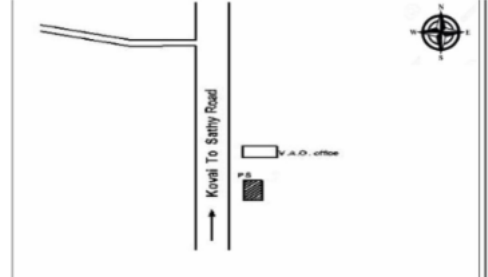

Polling Station Front View

Cad View

Scale:- 1:100cm

Minimum Basic Facility (Please)	Water	Ramp	Plug Points	Toilet	Health Care
✓	✓	✓	✓	✓	✓

Key MAP View

- (a) Landmarks
- (b) Road names
- (c) Traffic flow

1 பெயர் : அம்மாசை - கணவர் பெயர்: சின்னகுருநாதன் - வீட்டு எண் : 1 வயது : 64 பாலினம் : பெண் Photo is available	WFL1985266	2 பெயர் : பூவாத்தாள் கணவர் பெயர்: பழனி வீட்டு எண் : 1 வயது : 57 பாலினம் : பெண் Photo is available	WFL1211226	3 பெயர் : லட்சுமி - தந்தையின் பெயர்: குப்பநாயக்கர் - வீட்டு எண் : 1 வயது : 56 பாலினம் : பெண் Photo is available	WFL0801118
4 பெயர் : கணேசன் - தந்தையின் பெயர்: சின்னகுருநாதன் - வீட்டு எண் : 1 வயது : 46 பாலினம் : ஆண் Photo is available	KCF1269901	5 பெயர் : சகுந்தலா - கணவர் பெயர்: பழனிச்சாமி - வீட்டு எண் : 1 வயது : 35 பாலினம் : பெண் Photo is available	WFL0587998	6 பெயர் : ரிதாந்யா கணவர் பெயர்: பசுபதி வீட்டு எண் : 1/1 வயது : 22 பாலினம் : பெண் Photo is available	WFL2308286
7 பெயர் : ரோஜா கணவர் பெயர்: சரவணன் வீட்டு எண் : 1/2 வயது : 32 பாலினம் : பெண் Photo is available	WFL2105070	8 பெயர் : ஐயப்பன் - தந்தையின் பெயர்: இராமன் - வீட்டு எண் : 1-2A வயது : 45 பாலினம் : ஆண் Photo is available	WFL1083377	9 பெயர் : மணிமேகலை - தந்தையின் பெயர்: ரத்தினசாமி - வீட்டு எண் : 1-3 வயது : 35 பாலினம் : பெண் Photo is available	WFL0094714
10 பெயர் : ஜெனிபா - கணவர் பெயர்: ஜெயபால் - வீட்டு எண் : 1-4 வயது : 37 பாலினம் : பெண் Photo is available	WFL0094615	11 பெயர் : புஸ்பதீ தாயின் பெயர்: பொட்டுகண்ணி வீட்டு எண் : 1/9 வயது : 22 பாலினம் : ஆண் Photo is available	WFL2308302	12 பெயர் : இந்துஜா தந்தையின் பெயர்: பண்ணாரி வீட்டு எண் : 1/9 காலனி இண்டியம்பாளையம் வயது : 19 பாலினம் : பெண் Photo is available	WFL2528008
13 பெயர் : துர்கா கணவர் பெயர்: பிரதாப் வீட்டு எண் : 1/10 வயது : 27 பாலினம் : பெண் Photo is available	WFL2198943	14 பெயர் : மகாளி ரா கணவர் பெயர்: ராமர் வீட்டு எண் : 1/11 வயது : 58 பாலினம் : பெண் Photo is available	WFL2350163	15 பெயர் : சந்திரன் - தந்தையின் பெயர்: மாகாளி - வீட்டு எண் : 1-13 வயது : 46 பாலினம் : ஆண் Photo is available	KCF3785813
16 பெயர் : திலகவதி - தந்தையின் பெயர்: சந்திரன் - வீட்டு எண் : 1-13 வயது : 42 பாலினம் : பெண் Photo is available	KCF3785789	17 பெயர் : சாமுண்டி - தந்தையின் பெயர்: மாகாளி - வீட்டு எண் : 1-14 வயது : 61 பாலினம் : ஆண் Photo is available	KCF3785821	18 பெயர் : ரங்கன் - தந்தையின் பெயர்: சாமுண்டி - வீட்டு எண் : 1-14 வயது : 38 பாலினம் : ஆண் Photo is available	WFL0588202
19 பெயர் : ரங்கம்மாள் - கணவர் பெயர்: சின்னான் - வீட்டு எண் : 1-17 வயது : 60 பாலினம் : பெண் Photo is available	KCF3785847	20 பெயர் : லட்சுமி - தந்தையின் பெயர்: ரங்கசாமி - வீட்டு எண் : 1-20 வயது : 35 பாலினம் : பெண் Photo is available	WFL1104645	21 பெயர் : புஷ்பராணி கணவர் பெயர்: சுப்பிரமணி - வீட்டு எண் : 1/22 வயது : 60 பாலினம் : பெண் Photo is available	XLG1378231
22 பெயர் : மகேஸ்வரி - கணவர் பெயர்: மகேந்திரன் - வீட்டு எண் : 1-23 வயது : 36 பாலினம் : பெண் Photo is available	WFL0587832	23 பெயர் : ரமேஷ் - தந்தையின் பெயர்: மாகாளி - வீட்டு எண் : 1-23 வயது : 35 பாலினம் : ஆண் Photo is available	WFL0094664	24 பெயர் : பட்டாள் - தந்தையின் பெயர்: ரங்கன் - வீட்டு எண் : 1-25 வயது : 37 பாலினம் : பெண் Photo is available	WFL0588335
25 பெயர் : ராஜாத்தி - தந்தையின் பெயர்: ரங்கன் - வீட்டு எண் : 1-25 வயது : 37 பாலினம் : பெண் Photo is available	WFL0588152	26 பெயர் : ரவி - தந்தையின் பெயர்: மாகாளி - வீட்டு எண் : 1-26 வயது : 34 பாலினம் : ஆண் Photo is available	WFL0324889	27 பெயர் : நவமணி அ கணவர் பெயர்: ரவி மா வீட்டு எண் : 1/26 இண்டியம்பாளையம் காலனி வயது : 22 பாலினம் : பெண் Photo is available	WFL2480390
28 பெயர் : சுப்பிரமணியம் - தந்தையின் பெயர்: பழனி - வீட்டு எண் : 1-27 வயது : 41 பாலினம் : ஆண் Photo is available	KCF3809852	29 பெயர் : ராஜாடணி - தந்தையின் பெயர்: பழனி - வீட்டு எண் : 1-27 வயது : 37 பாலினம் : ஆண் Photo is available	WFL0324848	30 பெயர் : பாப்பாள் - கணவர் பெயர்: ராமன் - வீட்டு எண் : 1-29 வயது : 53 பாலினம் : பெண் Photo is available	WFL0588160