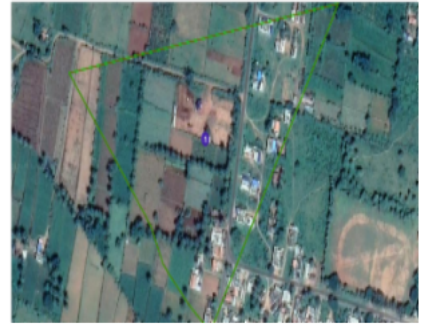

Google Map View