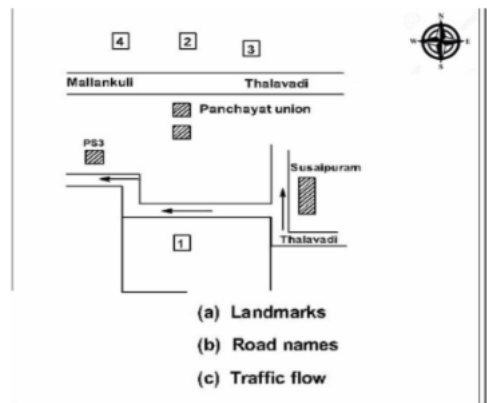

வாக்காளர் பதிவு அலுவலரின்
கையொப்பம்

Nazri Naksha

Google Map View

Polling Station Building Front View

Polling Station Front View

Cad View

Key MAP View

| | | | | | |
|--|------------|---|------------|--|------------|
| 1 பெயர் : அங்கம்மா கணவர் பெயர் : கோபாலசாமி வீட்டு எண் : 1 வயது : 70 பாலினம் : பெண் Photo is available | WFL2148732 | 2 பெயர் : சுப்பிரமணியம் அ தந்தையின் பெயர் : அம்மாசைகுட்டி - வீட்டு எண் : 1 வயது : 62 பாலினம் : ஆண் Photo is available | WFL0828368 | 3 பெயர் : சுப்பிரமணியம் - தந்தையின் பெயர் : கிருஷ்ணசாமி கவுண்டர் - வீட்டு எண் : 1 வயது : 58 பாலினம் : ஆண் Photo is available | WFL0703033 |
| 4 பெயர் : சரஸ்வதி - கணவர் பெயர் : சுப்பிரமணியம் - வீட்டு எண் : 1 வயது : 54 பாலினம் : பெண் Photo is available | WFL0703041 | 5 பெயர் : ராணி சு கணவர் பெயர் : சுப்ரமணியம் - வீட்டு எண் : 1 வயது : 51 பாலினம் : பெண் Photo is available | WFL0828376 | 6 பெயர் : சரவணக்குமார் தந்தையின் பெயர் : சுப்ரமணியம் - வீட்டு எண் : 1 வயது : 31 பாலினம் : ஆண் Photo is available | WFL0828350 |
| 7 பெயர் : பர்வதம் - கணவர் பெயர் : கிட்டுசாமி - வீட்டு எண் : 1/37 வயது : 63 பாலினம் : பெண் Photo is available | UYR1814870 | 8 பெயர் : சாமியப்பன் - தந்தையின் பெயர் : ஆறுமுகம் - வீட்டு எண் : 1-89 வயது : 43 பாலினம் : ஆண் Photo is available | WFL0451401 | 9 பெயர் : பழனிச்சாமி - தந்தையின் பெயர் : சின்ன கவுண்டர் - வீட்டு எண் : 1-137c வயது : 60 பாலினம் : ஆண் Photo is available | WFL0253864 |
| 10 பெயர் : யசோதா - கணவர் பெயர் : பழனிசாமி - வீட்டு எண் : 1-137c வயது : 50 பாலினம் : பெண் Photo is available | WFL0253856 | 11 பெயர் : பிரியா ந கணவர் பெயர் : சின்னசாமி வீட்டு எண் : 1/241 வயது : 46 பாலினம் : பெண் Photo is available | WFL2500791 | 12 பெயர் : ம காளியம்மாள் கணவர் பெயர் : மணிவேலன் வீட்டு எண் : 1/313 வயது : 62 பாலினம் : பெண் Photo is available | WFL2533404 |
| 13 பெயர் : சுப்பிரமணியம் - தந்தையின் பெயர் : கிருஷ்ணசாமி - வீட்டு எண் : 1-346 வயது : 59 பாலினம் : ஆண் Photo is available | WFL1011402 | 14 பெயர் : ஜான்சி ம தந்தையின் பெயர் : மணியன் வீட்டு எண் : 1/398 வயது : 21 பாலினம் : பெண் Photo is available | WFL2432938 | 15 பெயர் : சித்ரா - கணவர் பெயர் : குழந்தைசாமி - வீட்டு எண் : 1e வயது : 34 பாலினம் : பெண் Photo is available | WFL0593913 |
| 16 பெயர் : பிரான்சீஸ் - தந்தையின் பெயர் : ரங்கசாமி - வீட்டு எண் : 2 வயது : 64 பாலினம் : ஆண் Photo is available | WFL1246636 | 17 பெயர் : ரோசி - கணவர் பெயர் : பிரான்சீஸ் - வீட்டு எண் : 2 வயது : 59 பாலினம் : பெண் Photo is available | WFL1246644 | 18 பெயர் : விஜயகுமார் தந்தையின் பெயர் : துரைராஜ் வீட்டு எண் : 2-3-3 வயது : 49 பாலினம் : ஆண் Photo is available | WFL1142603 |
| 19 பெயர் : சகாய செல்வி கணவர் பெயர் : விஜயகுமார் வீட்டு எண் : 2-3-3 வயது : 43 பாலினம் : பெண் Photo is available | WFL1142611 | 20 பெயர் : ஜெனிலியா டிசோஷா சி தந்தையின் பெயர் : சின்னப்பன் வீட்டு எண் : 2/14 வயது : 19 பாலினம் : பெண் Photo is available | WFL2480176 | 21 பெயர் : கார்த்திக் மரியசாமி வே தந்தையின் பெயர் : வேலுசாமி வீட்டு எண் : 2/44 வயது : 22 பாலினம் : ஆண் Photo is available | WFL2455111 |
| 22 பெயர் : மணிமேகலை க்ரிஸ்துராஜ் கணவர் பெயர் : கிரிஸ்துராஜ் வீட்டு எண் : 2/51 வயது : 30 பாலினம் : பெண் Photo is available | WFL1105998 | 23 பெயர் : சுகப்பிரியா கணவர் பெயர் : கேஷ்வமூர்த்தி வீட்டு எண் : 2/69 வயது : 27 பாலினம் : பெண் Photo is available | WFL2376424 | 24 பெயர் : சூர்யா தந்தையின் பெயர் : சின்னப்பா வீட்டு எண் : 2/80எ வயது : 23 பாலினம் : ஆண் Photo is available | WFL2301653 |
| 25 பெயர் : ஜெசிந்தா - தந்தையின் பெயர் : சூசையப்பன் - வீட்டு எண் : 2-93 வயது : 31 பாலினம் : பெண் Photo is available | WFL0451146 | 26 பெயர் : அருண் குமார் இ தந்தையின் பெயர் : இருதயராஜ் வீட்டு எண் : 2/95 வயது : 28 பாலினம் : ஆண் Photo is available | WFL2187375 | 27 பெயர் : ஜெய்ராம் தந்தையின் பெயர் : துரைராஜ் வீட்டு எண் : 2/124 வயது : 50 பாலினம் : ஆண் Photo is available | WFL2026680 |
| 28 பெயர் : மரியம்மா தந்தையின் பெயர் : ஜெய்ராம் வீட்டு எண் : 2/124 வயது : 46 பாலினம் : பெண் Photo is available | WFL2026672 | 29 பெயர் : அஞ்சலி தந்தையின் பெயர் : ஜெய்ராம் வீட்டு எண் : 2/124 வயது : 22 பாலினம் : பெண் Photo is available | WFL2274439 | 30 பெயர் : சூசையப்பன் - தந்தையின் பெயர் : டேவித் - வீட்டு எண் : 2-171 வயது : 52 பாலினம் : ஆண் Photo is available | WFL0451187 |