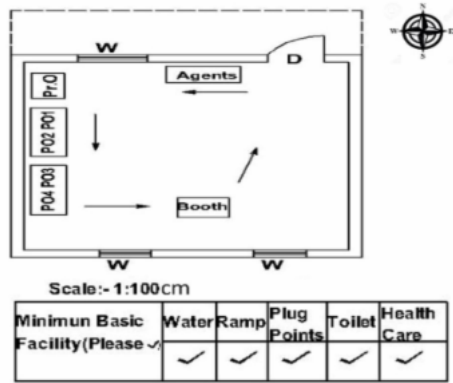

வாக்காளர் பதிவு அலுவலரின்
கையொப்பம்

Nazri Naksha

Google Map View

Polling Station Building Front View

Polling Station Front View

Cad View

Key MAP View

| | | | | | |
|--|------------|---|------------|--|------------|
| 1 பெயர் : அங்கம்மா கணவர் பெயர் : கோபாலசாமி வீட்டு எண் : 1 வயது : 70 பாலினம் : பெண் Photo is available | WFL2148732 | 2 பெயர் : சுப்பிரமணியம் அ தந்தையின் பெயர் : அம்மாசைகுட்டி - வீட்டு எண் : 1 வயது : 62 பாலினம் : ஆண் Photo is available | WFL0828368 | 3 பெயர் : சுப்பிரமணியம் - தந்தையின் பெயர் : கிருஷ்ணசாமி கவுண்டர் - வீட்டு எண் : 1 வயது : 58 பாலினம் : ஆண் Photo is available | WFL0703033 |
| 4 பெயர் : சரஸ்வதி - கணவர் பெயர் : சுப்பிரமணியம் - வீட்டு எண் : 1 வயது : 54 பாலினம் : பெண் Photo is available | WFL0703041 | 5 பெயர் : ராணி சு கணவர் பெயர் : சுப்ரமணியம் - வீட்டு எண் : 1 வயது : 51 பாலினம் : பெண் Photo is available | WFL0828376 | 6 பெயர் : சரவணக்குமார் தந்தையின் பெயர் : சுப்ரமணியம் - வீட்டு எண் : 1 வயது : 31 பாலினம் : ஆண் Photo is available | WFL0828350 |
| 7 பெயர் : பர்வதம் - கணவர் பெயர் : கிட்டுசாமி - வீட்டு எண் : 1/37 வயது : 63 பாலினம் : பெண் Photo is available | UYR1814870 | 8 பெயர் : சாமியப்பன் - தந்தையின் பெயர் : ஆறுமுகம் - வீட்டு எண் : 1-89 வயது : 43 பாலினம் : ஆண் Photo is available | WFL0451401 | 9 பெயர் : பழனிச்சாமி - தந்தையின் பெயர் : சின்ன கவுண்டர் - வீட்டு எண் : 1-137c வயது : 60 பாலினம் : ஆண் Photo is available | WFL0253864 |
| 10 பெயர் : யசோதா - கணவர் பெயர் : பழனிசாமி - வீட்டு எண் : 1-137c வயது : 50 பாலினம் : பெண் Photo is available | WFL0253856 | 11 பெயர் : பிரியா ந கணவர் பெயர் : சின்னசாமி வீட்டு எண் : 1/241 வயது : 46 பாலினம் : பெண் Photo is available | WFL2500791 | 12 பெயர் : ம காளியம்மாள் கணவர் பெயர் : மணிவேலன் வீட்டு எண் : 1/313 வயது : 62 பாலினம் : பெண் Photo is available | WFL2533404 |
| 13 பெயர் : சுப்பிரமணியம் - தந்தையின் பெயர் : கிருஷ்ணசாமி - வீட்டு எண் : 1-346 வயது : 59 பாலினம் : ஆண் Photo is available | WFL1011402 | 14 பெயர் : ஜான்சி ம தந்தையின் பெயர் : மணியன் வீட்டு எண் : 1/398 வயது : 21 பாலினம் : பெண் Photo is available | WFL2432938 | 15 பெயர் : சித்ரா - கணவர் பெயர் : குழந்தைசாமி - வீட்டு எண் : 1e வயது : 34 பாலினம் : பெண் Photo is available | WFL0593913 |
| 16 பெயர் : பிரான்சீஸ் - தந்தையின் பெயர் : ரங்கசாமி - வீட்டு எண் : 2 வயது : 64 பாலினம் : ஆண் Photo is available | WFL1246636 | 17 பெயர் : ரோசி - கணவர் பெயர் : பிரான்சீஸ் - வீட்டு எண் : 2 வயது : 59 பாலினம் : பெண் Photo is available | WFL1246644 | 18 பெயர் : விஜயகுமார் தந்தையின் பெயர் : துரைராஜ் வீட்டு எண் : 2-3-3 வயது : 49 பாலினம் : ஆண் Photo is available | WFL1142603 |
| 19 பெயர் : சகாய செல்வி கணவர் பெயர் : விஜயகுமார் வீட்டு எண் : 2-3-3 வயது : 43 பாலினம் : பெண் Photo is available | WFL1142611 | 20 பெயர் : ஜெனிலியா டிசோஷா சி தந்தையின் பெயர் : சின்னப்பன் வீட்டு எண் : 2/14 வயது : 19 பாலினம் : பெண் Photo is available | WFL2480176 | 21 பெயர் : கார்த்திக் மரியசாமி வே தந்தையின் பெயர் : வேலுசாமி வீட்டு எண் : 2/44 வயது : 22 பாலினம் : ஆண் Photo is available | WFL2455111 |
| 22 பெயர் : மணிமேகலை க்ரிஸ்துராஜ் கணவர் பெயர் : கிரிஸ்துராஜ் வீட்டு எண் : 2/51 வயது : 30 பாலினம் : பெண் Photo is available | WFL1105998 | 23 பெயர் : சுகப்பிரியா கணவர் பெயர் : கேஷ்வமூர்த்தி வீட்டு எண் : 2/69 வயது : 27 பாலினம் : பெண் Photo is available | WFL2376424 | 24 பெயர் : சூர்யா தந்தையின் பெயர் : சின்னப்பா வீட்டு எண் : 2/80எ வயது : 23 பாலினம் : ஆண் Photo is available | WFL2301653 |
| 25 பெயர் : ஜெசிந்தா - தந்தையின் பெயர் : சூசையப்பன் - வீட்டு எண் : 2-93 வயது : 31 பாலினம் : பெண் Photo is available | WFL0451146 | 26 பெயர் : அருண் குமார் இ தந்தையின் பெயர் : இருதயராஜ் வீட்டு எண் : 2/95 வயது : 28 பாலினம் : ஆண் Photo is available | WFL2187375 | 27 பெயர் : ஜெய்ராம் தந்தையின் பெயர் : துரைராஜ் வீட்டு எண் : 2/124 வயது : 50 பாலினம் : ஆண் Photo is available | WFL2026680 |
| 28 பெயர் : மரியம்மா தந்தையின் பெயர் : ஜெய்ராம் வீட்டு எண் : 2/124 வயது : 46 பாலினம் : பெண் Photo is available | WFL2026672 | 29 பெயர் : அஞ்சலி தந்தையின் பெயர் : ஜெய்ராம் வீட்டு எண் : 2/124 வயது : 22 பாலினம் : பெண் Photo is available | WFL2274439 | 30 பெயர் : சூசையப்பன் - தந்தையின் பெயர் : டேவித் - வீட்டு எண் : 2-171 வயது : 52 பாலினம் : ஆண் Photo is available | WFL0451187 |