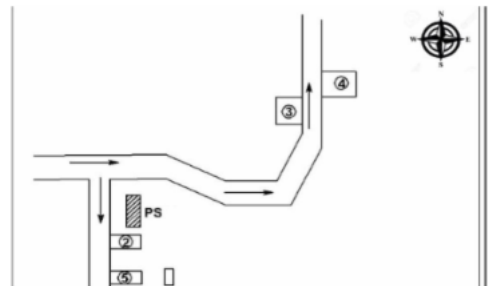

Polling Station Front View

Cad View

Key MAP View

Scale:- 1:100cm

Minimum Basic Facility (Please)	Water	Ramp	Plug Points	Toilet	Health Care
✓	✓	✓	✓	✓	✓

- (a) Landmarks
- (b) Road names
- (c) Traffic flow

சட்டமன்றத் தொகுதியின் எண் மற்றும் பெயர் : 107-பவானிசாகர்
பிரிவு எண் மற்றும் பெயர் 1-இக்கலூர்(வ.கி) மற்றும்(ஊ) வார்டு 3, சிக்கலுள்ளி அரிசன வீதி