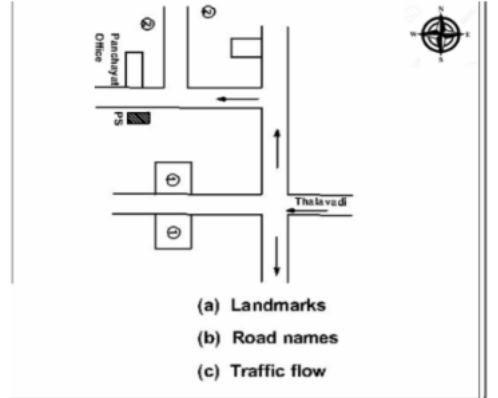

Polling Station Front View

Cad View

Scale:- 1:100cm

Minimum Basic Facility (Please)	Water	Ramp	Plug Points	Toilet	Health Care
✓	✓	✓	✓	✓	✓

Key MAP View

சட்டமன்றத் தொகுதியின் எண் மற்றும் பெயர் : 107-பவானிசாகர் மற்றும் பெயர் 1-திகினாரை(வ.கி) மற்றும்(ஊ) வார்டு2,3,4, ஆதிதிராவிடர் தெரு பிரிவு எண் மற்றும் பெயர்