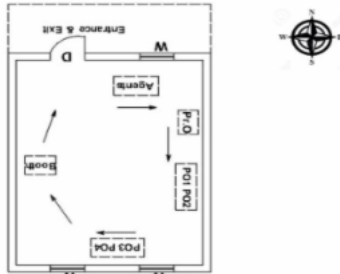

4. வாக்காளர்களின் எண்ணிக்கை

தொடங்கும் வரிசை எண்	முடியும் வரிசை எண்.	நிகர வாக்காளர்களின் எண்ணிக்கை			
		ஆண்	பெண்	மூன்றாம் பாலினம்	மொத்தம்
1	509	252	254	0	506

கையொப்பம்

Nazri Naksha

Google Map View

Polling Station Building Front View

Polling Station Front View

Cad View

Key MAP View

Scale:- 1:100cm

Minimum Basic Facility (Please)	Water	Ramp	Plug Points	Toilet	Health Care
✓	✓	✓	✓	✓	✓

- (a) Landmarks
- (b) Road names
- (c) Traffic flow

சட்டமன்றத் தொகுதியின் எண் மற்றும் பெயர் : 107-பவானிசாகர்
பிரிவு எண் மற்றும் பெயர் 1-எரகன ஹள்ளி (வ.கி) திகிளாரை (ஊ)வார்டு 5, லிங்காயத் தெரு