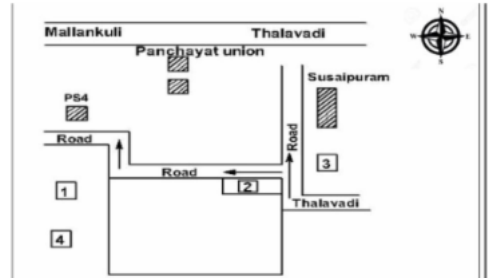

Polling Station Front View

Cad View

Key MAP View

Scale:- 1:100cm

Minimum Basic Facility (Please)	Water	Ramp	Plug Points	Toilet	Health Care
✓	✓	✓	✓	✓	✓

- (a) Landmarks
- (b) Road names
- (c) Traffic flow

1 பெயர் : கனகம்மா - கணவர் பெயர்: லிங்கப்பா - வீட்டு எண் : 1 வயது : 68 பாலினம் : பெண்	WFL1247501 Photo is available	2 பெயர் : சுந்தரஅப்ப லீகப்ப தந்தையின் பெயர்: லிங்கப்பா - வீட்டு எண் : 1 வயது : 51 பாலினம் : ஆண்	WFL1265719 Photo is available	3 பெயர் : பங்காரா - தந்தையின் பெயர்: மகாதேவப்பா - வீட்டு எண் : 1/493 வயது : 54 பாலினம் : ஆண்	HRG4088290 Photo is available
4 பெயர் : சைலஜா - கணவர் பெயர்: பங்காரா - வீட்டு எண் : 1/493 வயது : 44 பாலினம் : பெண்	HRG2234862 Photo is available	5 பெயர் : நிங்கமணி - கணவர் பெயர்: மல்லேசப்பா - வீட்டு எண் : 2 வயது : 52 பாலினம் : பெண்	HRG3073871 Photo is available	6 பெயர் : நந்தீஷா லி தந்தையின் பெயர்: லிங்கண்ணா - வீட்டு எண் : 2-43 வயது : 33 பாலினம் : ஆண்	WFL0325449 Photo is available
7 பெயர் : சிவசப்பா - தந்தையின் பெயர்: சுப்பப்பா - வீட்டு எண் : 2-136 வயது : 46 பாலினம் : ஆண்	HRG3963717 Photo is available	8 பெயர் : இந்து சி தந்தையின் பெயர்: ஷிவந்நா டி வீட்டு எண் : 2/236 வயது : 20 பாலினம் : பெண்	WFL2418044 Photo is available	9 பெயர் : செளமியா - கணவர் பெயர்: சிவநஞ்சப்பா - வீட்டு எண் : 2-320 வயது : 34 பாலினம் : பெண்	WFL0593327 Photo is available
10 பெயர் : லிங்கசெட்டி - தந்தையின் பெயர்: உச்சசெட்டி - வீட்டு எண் : 3 வயது : 69 பாலினம் : ஆண்	WFL1247535 Photo is available	11 பெயர் : புட்டுமாதா - தந்தையின் பெயர்: மாதேகவுடர் - வீட்டு எண் : 3 வயது : 59 பாலினம் : ஆண்	WFL1247543 Photo is available	12 பெயர் : சிவலிங்கம்மா - கணவர் பெயர்: லிங்கசெட்டி - வீட்டு எண் : 3 வயது : 58 பாலினம் : பெண்	HRG2235000 Photo is available
13 பெயர் : ராஜப்பா - தந்தையின் பெயர்: மாதப்பா - வீட்டு எண் : 3 வயது : 54 பாலினம் : ஆண்	WFL1247550 Photo is available	14 பெயர் : மஹாதேவம்மா - கணவர் பெயர்: புட்டுமாதா - வீட்டு எண் : 3 வயது : 51 பாலினம் : பெண்	HRG3963469 Photo is available	15 பெயர் : நாகேஷ் - தந்தையின் பெயர்: லிங்கசெட்டி - வீட்டு எண் : 3 வயது : 43 பாலினம் : ஆண்	HRG2234995 Photo is available
16 பெயர் : நிஷா - தந்தையின் பெயர்: சந்தப்பா - வீட்டு எண் : 3-4 வயது : 34 பாலினம் : பெண்	WFL0450650 Photo is available	17 பெயர் : சரத்குமார் - தந்தையின் பெயர்: ரேவண்ணா - வீட்டு எண் : 3-14 வயது : 34 பாலினம் : ஆண்	WFL0253583 Photo is available	18 பெயர் : மங்களம்மா - கணவர் பெயர்: மல்லப்பா - வீட்டு எண் : 3-23 வயது : 36 பாலினம் : பெண்	WFL0253591 Photo is available
19 பெயர் : நாகப்பா - தந்தையின் பெயர்: லிங்கப்பா - வீட்டு எண் : 3-25 வயது : 54 பாலினம் : ஆண்	WFL0450643 Photo is available	20 பெயர் : ஹர்ஷிதா கணவர் பெயர்: மஹாதேவசாமி வீட்டு எண் : 3/25 வயது : 31 பாலினம் : பெண்	WFL2265627 Photo is available	21 பெயர் : மதுசுதன் தந்தையின் பெயர்: நாகப்பா வீட்டு எண் : 3-25 வயது : 25 பாலினம் : ஆண்	WFL1142819 Photo is available
# 22 பெயர் : கலாவதி கி கணவர் பெயர்: கிரீஷ் ஆராத்யா வீட்டு எண் : 3-26 வயது : 36 பாலினம் : பெண்	WFL0450817 Photo is available	23 பெயர் : ஸ்ருதி - கணவர் பெயர்: காளசாமி - வீட்டு எண் : 3-30 வயது : 34 பாலினம் : பெண்	WFL0451138 Photo is available	24 பெயர் : விகாஸ் தந்தையின் பெயர்: பசவராஜூ வீட்டு எண் : 3/30 சொத்தன்புரம் கிராமம் வயது : 21 பாலினம் : ஆண்	WFL2444859 Photo is available
25 பெயர் : கௌரம்மா கணவர் பெயர்: ஜெயசங்கர் வீட்டு எண் : 3/32 வயது : 42 பாலினம் : பெண்	WFL1139757 Photo is available	26 பெயர் : பிரசாந்த் தந்தையின் பெயர்: ஜெயசங்கரா வீட்டு எண் : 3/32 வயது : 27 பாலினம் : ஆண்	WFL2274843 Photo is available	27 பெயர் : மாதப்பா தந்தையின் பெயர்: குருகாரப்பா வீட்டு எண் : 3-37 வயது : 27 பாலினம் : ஆண்	WFL1142801 Photo is available
28 பெயர் : ரவி தந்தையின் பெயர்: மஹாதேவ வீட்டு எண் : 3/47 வயது : 27 பாலினம் : ஆண்	WFL2145779 Photo is available	29 பெயர் : பேபி - கணவர் பெயர்: புட்டுண்ணா - வீட்டு எண் : 3-55 வயது : 41 பாலினம் : பெண்	WFL0253435 Photo is available	30 பெயர் : ராஜேந்திரா - தந்தையின் பெயர்: சித்தப்பா - வீட்டு எண் : 3-55 வயது : 41 பாலினம் : ஆண்	WFL0253518 Photo is available