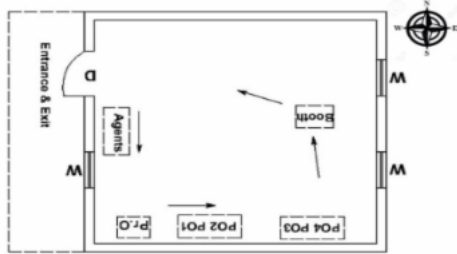

4. வாக்காளர்களின் எண்ணிக்கை

தொடங்கும் வரிசை எண்	முடியும் வரிசை எண்.	நிகர வாக்காளர்களின் எண்ணிக்கை			
		ஆண்	பெண்	மூன்றாம் பாலினம்	மொத்தம்
1	855	428	424	0	852

கையொப்பம்

Nazri Naksha

Google Map View

Polling Station Building Front View

Polling Station Front View

Cad View

Scale:- 1:100cm

Minimum Basic Facility (Please)	Water	Ramp	Plug Points	Toilet	Health Care
✓	✓	✓	✓	✓	✓

Key MAP View

- (a) Landmarks
- (b) Road names
- (c) Traffic flow

சட்டமன்றத் தொகுதியின் எண் மற்றும் பெயர் : 107-பவானிசாகர்
பிரிவு எண் மற்றும் பெயர் 1-பையண்ணபுரம் (வ.கி) மற்றும்(ஊ) வார்டு 1, பையண்ணபுரம்