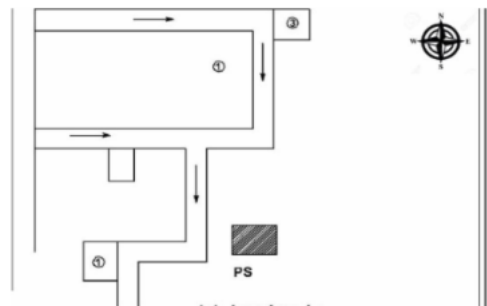

Polling Station Front View

Cad View

Scale:- 1:100cm

Minimum Basic Facility (Please)	Water	Ramp	Plug Points	Toilet	Health Care
✓	✓	✓	✓	✓	✓

Key MAP View

- (a) Landmarks
- (b) Road names
- (c) Traffic flow

சட்டமன்றத் தொகுதியின் எண் மற்றும் பெயர் : 107-பவானிசாகர்
பிரிவு எண் மற்றும் பெயர் 1-பையண்ணபுரம் (வ.கி) மற்றும்(ஊ) வார்டு 1, பையண்ணபுரம்