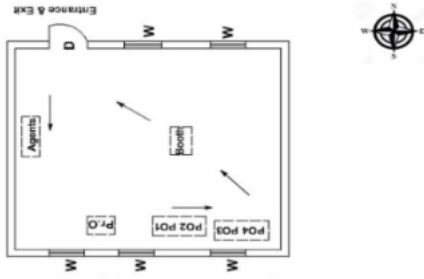

### 4. வாக்காளர்களின் எண்ணிக்கை

தொடங்கும் வரிசை எண்	முடியும் வரிசை எண்.	நிகர வாக்காளர்களின் எண்ணிக்கை			
		ஆண்	பெண்	மூன்றாம் பாலினம்	மொத்தம்
1	1100	559	537	0	1096

கையொப்பம்

Nazri Naksha

Google Map View

Polling Station Building Front View

Polling Station Front View

Cad View

Key MAP View

Scale:- 1:100cm

Minimum Basic Facility (Please)	Water	Ramp	Plug Points	Toilet	Health Care
✓	✓	✓	✓	✓	✓

- (a) Landmarks
- (b) Road names
- (c) Traffic flow

சட்டமன்றத் தொகுதியின் எண் மற்றும் பெயர் : 107-பவானிசாகர்  
பிரிவு எண் மற்றும் பெயர் 1-பையண்ணபுரம்(வ.கி) மற்றும்(ஊ)வார்டு1, காமையன்புரம்