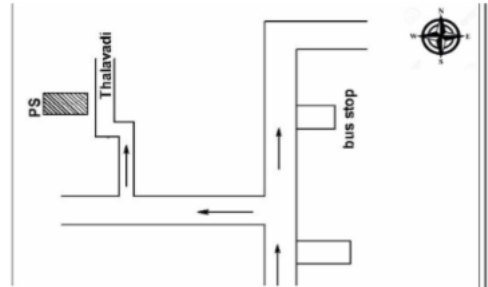

Polling Station Front View

Cad View

Key MAP View

Scale:- 1:100cm

Minimum Basic Facility (Please)	Water	Ramp	Plug Points	Toilet	Health Care
✓	✓	✓	✓	✓	✓

- (a) Landmarks
- (b) Road names
- (c) Traffic flow

சட்டமன்றத் தொகுதியின் எண் மற்றும் பெயர் : 107-பவானிசாகர்  
பிரிவு எண் மற்றும் பெயர் 1-பையண்ணபுரம்(வ.கி) மற்றும்(ஊ)வார்டு1, காமையன்புரம்