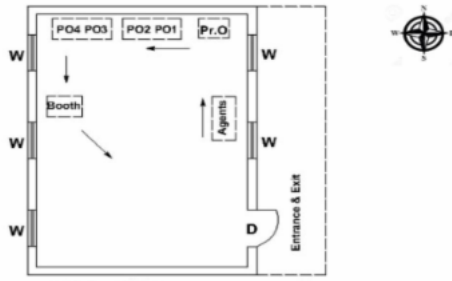

Google Map View

Polling Station Building Front View

Polling Station Front View

Cad View

Key MAP View

Minimum Basic Facility (Please)	Water	Ramp	Plug Points	Toilet	Health Care
✓	✓	✓	✓	✓	✓

1 பெயர் : கிஷோர் குமார் எம் தந்தையின் பெயர்: மல்லப்பா - வீட்டு எண் : 1-18 வயது : 42 பாலினம் : ஆண்	WFL0485144 Photo is available	2 பெயர் : சபர்ஷ் தந்தையின் பெயர்: ராயப்பன் வீட்டு எண் : 1/123 வயது : 25 பாலினம் : ஆண்	WFL2170587 Photo is available	3 பெயர் : சபிதா ர தந்தையின் பெயர்: ராயப்பன் கவிதா வீட்டு எண் : 1/123ஏ வயது : 23 பாலினம் : பெண்	WFL2397586 Photo is available
4 பெயர் : மயேஷா - தந்தையின் பெயர்: சுப்பப்பா - வீட்டு எண் : 1A வயது : 45 பாலினம் : ஆண்	WFL0609180 Photo is available	5 பெயர் : சரசம்மா - கணவர் பெயர்: சின்னசாமி - வீட்டு எண் : 1e வயது : 73 பாலினம் : பெண்	WFL0262154 Photo is available	6 பெயர் : மாதேவம்மா - கணவர் பெயர்: பேள்ளப்பா - வீட்டு எண் : 1E வயது : 66 பாலினம் : பெண்	WFL0262733 Photo is available
7 பெயர் : பசுவண்ணா - தந்தையின் பெயர்: சித்தப்பா - வீட்டு எண் : 1e வயது : 55 பாலினம் : ஆண்	WFL0262659 Photo is available	8 பெயர் : காளி - கணவர் பெயர்: பாப்பண்ணன் - வீட்டு எண் : 2 வயது : 59 பாலினம் : பெண்	WFL1042712 Photo is available	9 பெயர் : ராதாமணி - கணவர் பெயர்: சுருப்புசாமி வீட்டு எண் : 3 வயது : 36 பாலினம் : பெண்	WFL1042670 Photo is available
10 பெயர் : மகாதேவம்மா - கணவர் பெயர்: குருமல்லப்பா - வீட்டு எண் : 3-17A வயது : 70 பாலினம் : பெண்	WFL1042696 Photo is available	11 பெயர் : பிரேமா - கணவர் பெயர்: காளப்பா - வீட்டு எண் : 3-94 வயது : 50 பாலினம் : பெண்	WFL0919860 Photo is available	12 பெயர் : சரண்குமார் தந்தையின் பெயர்: ஜோசப் வீட்டு எண் : 3/117 வயது : 24 பாலினம் : ஆண்	WFL2124196 Photo is available
Q 13 பெயர் : தேன்மொழிபு தந்தையின் பெயர்: பழனி வீட்டு எண் : 3/213 வயது : 21 பாலினம் : பெண்	WFL2410157 Photo is available	14 பெயர் : சங்கரதேவர் - தந்தையின் பெயர்: சிவமல்லுதேவர் - வீட்டு எண் : 4-11 வயது : 51 பாலினம் : ஆண்	HRG3974748 Photo is available	15 பெயர் : பழனிச்சாமி - தந்தையின் பெயர்: ரங்கசாமி - வீட்டு எண் : 4-48 வயது : 49 பாலினம் : ஆண்	WFL0982488 Photo is available
16 பெயர் : அன்னபூரசி - கணவர் பெயர்: குமாரசாமி - வீட்டு எண் : 4-156 வயது : 50 பாலினம் : பெண்	WFL0485409 Photo is available	17 பெயர் : தங்கராஜ் - தந்தையின் பெயர்: குமாரசாமி - வீட்டு எண் : 4-156 வயது : 35 பாலினம் : ஆண்	WFL0485417 Photo is available	18 பெயர் : முருகேசன் - தந்தையின் பெயர்: குப்பானடகவுண்டர் - வீட்டு எண் : 4-161 வயது : 65 பாலினம் : ஆண்	WFL0485318 Photo is available
19 பெயர் : சுப்புலட்சுமி - கணவர் பெயர்: முருகேசன் - வீட்டு எண் : 4-161 வயது : 55 பாலினம் : பெண்	WFL0485425 Photo is available	Q 20 பெயர் : ராமாத்தாள் கணவர் பெயர்: ஆறுமுகன் வீட்டு எண் : 5 வயது : 69 பாலினம் : பெண்	WFL1336726 Photo is available	21 பெயர் : கந்தன் - தந்தையின் பெயர்: ஆறுமுகம் - வீட்டு எண் : 5 வயது : 52 பாலினம் : ஆண்	WFL1336734 Photo is available
22 பெயர் : மகாதேவம்மா - கணவர் பெயர்: குமார் - வீட்டு எண் : 5 வயது : 29 பாலினம் : பெண்	WFL1042811 Photo is available	23 பெயர் : ஜோதி - கணவர் பெயர்: மல்லேஷ் - வீட்டு எண் : 5 வயது : 28 பாலினம் : பெண்	WFL1042795 Photo is available	24 பெயர் : வசந்தி - கணவர் பெயர்: கந்தன் - வீட்டு எண் : 5-119 வயது : 49 பாலினம் : பெண்	HRG3076692 Photo is available
25 பெயர் : சாந்தி - கணவர் பெயர்: குமார் - வீட்டு எண் : 5-648 வயது : 49 பாலினம் : பெண்	WFL0609370 Photo is available	26 பெயர் : மல்லிகார்வணசாமி - தந்தையின் பெயர்: தொட்டதேவர் - வீட்டு எண் : 6-2 வயது : 42 பாலினம் : ஆண்	HRG2509370 Photo is available	27 பெயர் : செல்வி கணவர் பெயர்: நாகராஜ் வீட்டு எண் : 6/118 வயது : 58 பாலினம் : பெண்	WFL2124204 Photo is available
28 பெயர் : அமுதா - கணவர் பெயர்: மனோகரன் - வீட்டு எண் : 6-180 வயது : 44 பாலினம் : பெண்	WFL0008532 Photo is available	29 பெயர் : பாபு - தந்தையின் பெயர்: ஆறுமுகம் - வீட்டு எண் : 7/67-பி வயது : 40 பாலினம் : ஆண்	WFL0116970 Photo is available	30 பெயர் : பவித்ரா கணவர் பெயர்: பாபு வீட்டு எண் : 7/67-பி வயது : 27 பாலினம் : பெண்	WFL1151174 Photo is available