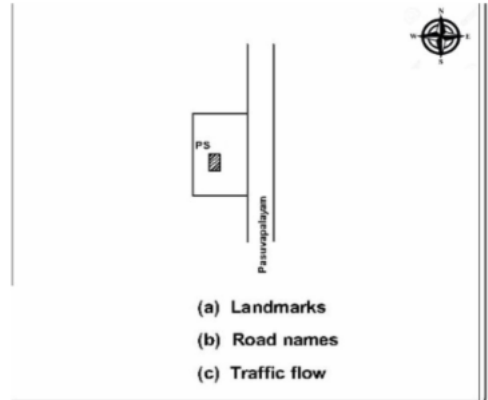

Key MAP View