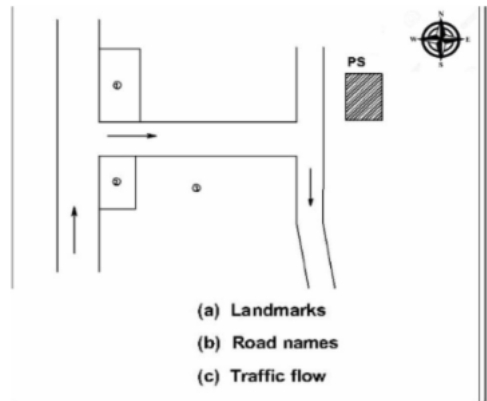

Key MAP View