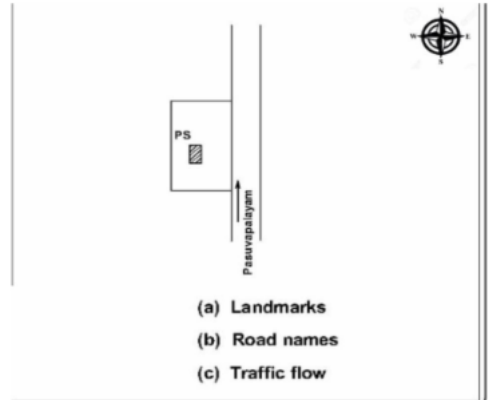

Polling Station Front View

Cad View

Key MAP View

Scale:- 1:100cm

Minimum Basic Facility (Please)	Water	Ramp	Plug Points	Toilet	Health Care
✓	✓	✓	✓	✓	✓

1	WFL0386300	பெயர் : ராஜம்மாள் - கணவர் பெயர்: சாமியப்பன் - வீட்டு எண் : 2 வயது : 47 பாலினம் : பெண்	Photo is available	2	WFL0837807	பெயர் : பண்ணாரியம்மாள் - தந்தையின் பெயர்: மாதன் - வீட்டு எண் : 2 வயது : 31 பாலினம் : பெண்	Photo is available	3	HRG3976065	பெயர் : பிரதீப் - தந்தையின் பெயர்: ஆளவந்தார் - வீட்டு எண் : 2/30 வயது : 47 பாலினம் : ஆண்	Photo is available
4	WFL2241479	பெயர் : பாபு இதரர் பெயர்: மல்லிகா வீட்டு எண் : 2/435 வயது : 41 பாலினம் : ஆண்	Photo is available	5	WFL2532976	பெயர் : மணிகண்டன் குமார் தந்தையின் பெயர்: குமார் வீட்டு எண் : 2/486ஏ வயது : 23 பாலினம் : ஆண்	Photo is available	6	WFL0486019	பெயர் : வேலுசாமி தந்தையின் பெயர்: சரவணன் - வீட்டு எண் : 2-489 வயது : 35 பாலினம் : ஆண்	Photo is available
7	WFL2049344	பெயர் : ஜோதி கணவர் பெயர்: வேலுச்சாமி வீட்டு எண் : 2/489 வயது : 24 பாலினம் : பெண்	Photo is available	8	WFL1109867	பெயர் : சுகுமார் தந்தையின் பெயர்: நஞ்சன் வீட்டு எண் : 2/493 வயது : 27 பாலினம் : ஆண்	Photo is available	9	ULN0664813	பெயர் : மாதேஸ் தந்தையின் பெயர்: மாரியப்பன் வீட்டு எண் : 2/496 வயது : 31 பாலினம் : ஆண்	Photo is available
10	ULN1993666	பெயர் : கவிதா கணவர் பெயர்: மாதேஸ் வீட்டு எண் : 2/496 வயது : 25 பாலினம் : பெண்	Photo is available	11	WFL2049328	பெயர் : அனிதா தந்தையின் பெயர்: ஜடையன் வீட்டு எண் : 2/497 வயது : 24 பாலினம் : பெண்	Photo is available	12	WFL2049351	பெயர் : சக்திவேல் தந்தையின் பெயர்: ரங்கசாமி வீட்டு எண் : 2/500 வயது : 26 பாலினம் : ஆண்	Photo is available
13	WFL2265932	பெயர் : ஜோசப் எபினேசர் தந்தையின் பெயர்: எடிசன் ராஜா வீட்டு எண் : 2/513 வயது : 24 பாலினம் : ஆண்	Photo is available	14	WFL2269272	பெயர் : ஜான் அமிதராஜ் தந்தையின் பெயர்: எடிசன்ராஜா வீட்டு எண் : 2/513 வயது : 22 பாலினம் : ஆண்	Photo is available	15	WFL1151992	பெயர் : நந்தினி தந்தையின் பெயர்: குருகாரமாதப்பா வீட்டு எண் : 2-563 வயது : 26 பாலினம் : பெண்	Photo is available
16	WFL1151984	பெயர் : சங்கீதா கணவர் பெயர்: அருண்குமார் வீட்டு எண் : 2-589 வயது : 27 பாலினம் : பெண்	Photo is available	17	WFL0486688	பெயர் : ரங்கசாமி - தந்தையின் பெயர்: நஞ்சன் - வீட்டு எண் : 2-590 வயது : 39 பாலினம் : ஆண்	Photo is available	18	WFL1109859	பெயர் : சுகன்யா தந்தையின் பெயர்: திருமன் வீட்டு எண் : 2/611 வயது : 28 பாலினம் : பெண்	Photo is available
19	WFL0486431	பெயர் : தீபா - தந்தையின் பெயர்: மாரிமுத்து - வீட்டு எண் : 2-615 வயது : 34 பாலினம் : பெண்	Photo is available	20	WFL0485979	பெயர் : கீதா - கணவர் பெயர்: சிவகுமார் - வீட்டு எண் : 2-617 வயது : 38 பாலினம் : பெண்	Photo is available	21	WFL0486316	பெயர் : மாரிமுத்து - தந்தையின் பெயர்: சரவணன் - வீட்டு எண் : 2-626 வயது : 39 பாலினம் : ஆண்	Photo is available
22	WFL0610469	பெயர் : பெரியம்மா - கணவர் பெயர்: முத்து குமார் வீட்டு எண் : 2/668 வயது : 33 பாலினம் : பெண்	Photo is available	23	WFL2241495	பெயர் : சின்னம்பி தந்தையின் பெயர்: சிவக்குமார் வீட்டு எண் : 3/424 வயது : 31 பாலினம் : ஆண்	Photo is available	24	WFL2269322	பெயர் : சூரியா தந்தையின் பெயர்: மகாலிங்கம் வீட்டு எண் : 3/437 வயது : 22 பாலினம் : ஆண்	Photo is available
25	WFL1109875	பெயர் : அண்ணாமலை தந்தையின் பெயர்: ஜடையன் வீட்டு எண் : 19 வயது : 27 பாலினம் : ஆண்	Photo is available	26	WFL2313583	பெயர் : மாதேவி கணவர் பெயர்: ரங்கசாமி வீட்டு எண் : 54 வயது : 34 பாலினம் : பெண்	Photo is available	27	WFL2265981	பெயர் : அசோக்குமார் நா தந்தையின் பெயர்: நாகப்பன் வீட்டு எண் : 143 வயது : 24 பாலினம் : ஆண்	Photo is available
28	WFL1151935	பெயர் : பிரவீன்குமார் ரா தந்தையின் பெயர்: ராஜேந்தரன் வீட்டு எண் : 337 வயது : 26 பாலினம் : ஆண்	Photo is available	29	WFL0610451	பெயர் : ரஞ்சிதா - தந்தையின் பெயர்: ராஜா - வீட்டு எண் : 376 வயது : 31 பாலினம் : பெண்	Photo is available	30	WFL0837781	பெயர் : மசனி - கணவர் பெயர்: ராஜேந்திரன் - வீட்டு எண் : 376 வயது : 30 பாலினம் : பெண்	Photo is available