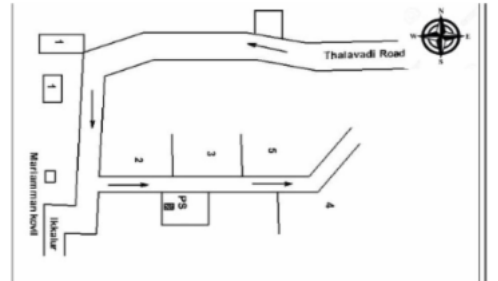

Polling Station Front View

Cad View

Scale:- 1:100cm

Minimum Basic Facility (Please)	Water	Ramp	Plug Points	Toilet	Health Care
✓	✓	✓	✓	✓	✓

Key MAP View

- (a) Landmarks
- (b) Road names
- (c) Traffic flow

1 பெயர் : திவ்யா தந்தையின் பெயர்: கிருஷ்ணன் வீட்டு எண் : 3-125 வயது : 27 பாலினம் : பெண்	WFL1152081 Photo is available	2 பெயர் : சுப்பிரமணியன் தாயின் பெயர்: பார்வதி வீட்டு எண் : 3/135 வயது : 42 பாலினம் : ஆண்	WFL2265411 Photo is available	3 பெயர் : சந்திரசேகர் இதரர் பெயர்: வள்ளி வீட்டு எண் : 3/163 வயது : 42 பாலினம் : ஆண்	WFL2265387 Photo is available
4 பெயர் : யாழினி தந்தையின் பெயர்: முருகன் வீட்டு எண் : 3/170 வயது : 24 பாலினம் : பெண்	WFL2245991 Photo is available	5 பெயர் : பரணி தந்தையின் பெயர்: முருகன் வீட்டு எண் : 3/170 வயது : 22 பாலினம் : ஆண்	WFL2270791 Photo is available	6 பெயர் : மல்லிகா ஆ கணவர் பெயர்: ஆனந்தன் வீட்டு எண் : 3/203 வயது : 38 பாலினம் : பெண்	WFL2267086 Photo is available
7 பெயர் : அமுனா தந்தையின் பெயர்: மணி மணி வீட்டு எண் : 3/204 வயது : 20 பாலினம் : பெண்	WFL2417046 Photo is available	8 பெயர் : சரவணன் தாயின் பெயர்: சரோஜா வீட்டு எண் : 145 வயது : 44 பாலினம் : ஆண்	WFL1152099 Photo is available	9 பெயர் : சுந்தரி - கணவர் பெயர்: போளப்பா - வீட்டு எண் : 199 வயது : 51 பாலினம் : பெண்	HRG1313147 Photo is available
10 பெயர் : அம்மினியம்மாள் - கணவர் பெயர்: கிருஷ்ணன் - வீட்டு எண் : 201 வயது : 64 பாலினம் : பெண்	WFL1371822 Photo is available	11 பெயர் : லலிதா - கணவர் பெயர்: கிருஷ்ணன் - வீட்டு எண் : 201 வயது : 55 பாலினம் : பெண்	WFL1371830 Photo is available	12 பெயர் : ஜெடையப்பா - தந்தையின் பெயர்: அஜ்ஜேகவுடர் - வீட்டு எண் : 202 வயது : 65 பாலினம் : ஆண்	WFL1371848 Photo is available
13 பெயர் : மாணிக்கம் - கணவர் பெயர்: ஜெடையப்பா - வீட்டு எண் : 202 வயது : 55 பாலினம் : பெண்	WFL1371855 Photo is available	14 பெயர் : கண்ணம்மாள் - தந்தையின் பெயர்: ஐயப்பன் - வீட்டு எண் : 202 வயது : 46 பாலினம் : பெண்	HRG1313139 Photo is available	15 பெயர் : கவிதா - தந்தையின் பெயர்: ரகுராமன் வீட்டு எண் : na வயது : 35 பாலினம் : பெண்	WFL0920587 Photo is available