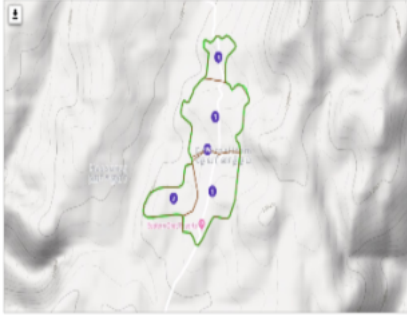

Nazri Naksha