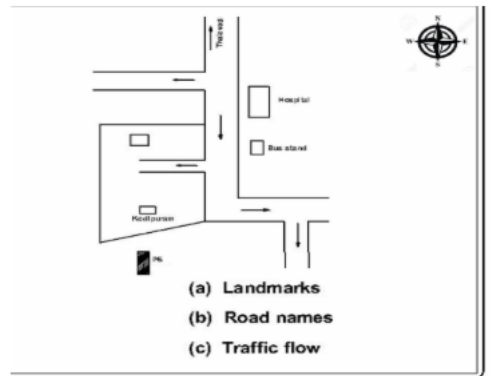

**Polling Station Building Front View**

**Polling Station Front View**

**Cad View**

**Key MAP View**

சட்டமன்றத் தொகுதியின் எண் மற்றும் பெயர் : 107-பவானிசாகர்  
பிரிவு எண் மற்றும் பெயர் 1-தலமலை (வ.கி) மற்றும்(ஊ) வார்டு 1, நாயக்கர் வீதி (தொட்டபுரம்)