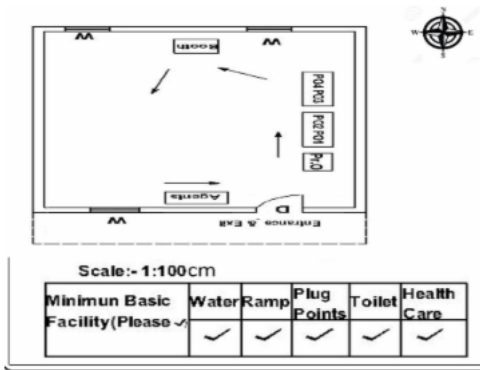

**Polling Station Building Front View**

**Polling Station Front View**

**Cad View**

**Key MAP View**

சட்டமன்றத் தொகுதியின் எண் மற்றும் பெயர் : 107-பவானிசாகர்  
பிரிவு எண் மற்றும் பெயர் 1-தலமலை (வ.கி) மற்றும்(ஊ) வார்டு 1, நாயக்கர் வீதி (தொட்டபுரம்)