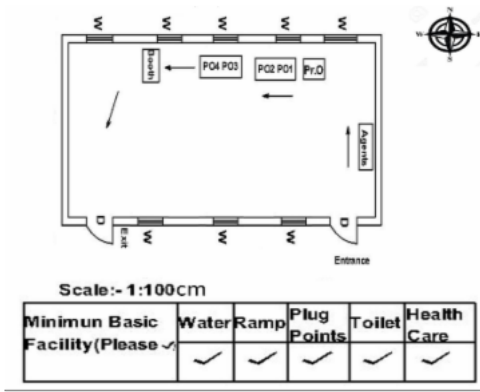

கையொப்பம்

Nazri Naksha

Google Map View

Polling Station Building Front View

Polling Station Front View

Cad View

Key MAP View

சட்டமன்றத் தொகுதியின் எண் மற்றும் பெயர் : 107-பவானிசாகர்
பிரிவு எண் மற்றும் பெயர் 1-தலமலை (வ.கி) மற்றும்(ஊ) வார்டு 2, நாயக்கர் வீதி (தொட்டூர்)