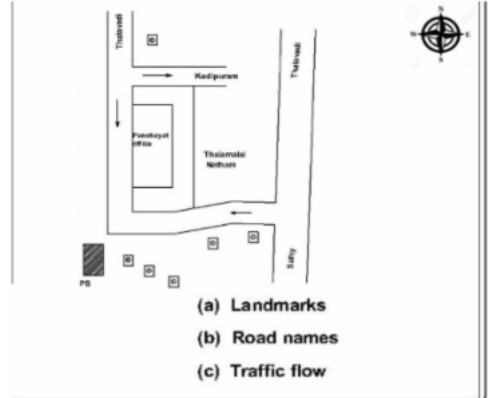

Google Map View

Polling Station Building Front View

Polling Station Front View

Cad View

Scale:- 1:100cm

Minimum Basic Facility (Please)	Water	Ramp	Plug Points	Toilet	Health Care
✓	✓	✓	✓	✓	✓

Key MAP View

1 பெயர் : மஞ்சநாதன் தந்தையின் பெயர்: தாசப்பகௌண்டர் வீட்டு எண் : 1 வயது : 44 பாலினம் : ஆண்	WFL2210060 Photo is available	2 பெயர் : சுதா - கணவர் பெயர்: மல்லு - வீட்டு எண் : 1 வயது : 42 பாலினம் : பெண்	WFL0489260 Photo is available	3 பெயர் : ஹேமா கணவர் பெயர்: மஞ்சநாதன் வீட்டு எண் : 1 வயது : 36 பாலினம் : பெண்	WFL2210185 Photo is available
4 பெயர் : சித்தராஜ் - தந்தையின் பெயர்: சென்னஞ்சநாயக்கா - வீட்டு எண் : 1 வயது : 31 பாலினம் : ஆண்	WFL0719443 Photo is available	5 பெயர் : ஜோதி கணவர் பெயர்: சிவகுமார் வீட்டு எண் : 1 வயது : 30 பாலினம் : பெண்	WFL2215010 Photo is available	6 பெயர் : யோகேஷ் தந்தையின் பெயர்: மகாதேவா வீட்டு எண் : 1 வயது : 28 பாலினம் : ஆண்	WFL2210086 Photo is available
7 பெயர் : மனு தந்தையின் பெயர்: மகாதேவன் வீட்டு எண் : 1 வயது : 27 பாலினம் : ஆண்	WFL2210136 Photo is available	8 பெயர் : சாரதா கணவர் பெயர்: ரங்கசுவாமி வீட்டு எண் : 1 வயது : 27 பாலினம் : பெண்	WFL2214906 Photo is available	9 பெயர் : பசுமணி தந்தையின் பெயர்: பசுவராஜ் வீட்டு எண் : 1 வயது : 26 பாலினம் : பெண்	WFL2214914 Photo is available
10 பெயர் : கலா - கணவர் பெயர்: பெரியழனி - வீட்டு எண் : 1-15A வயது : 59 பாலினம் : பெண்	WFL0009365 Photo is available	11 பெயர் : செல்வி கணவர் பெயர்: லட்சுமணன் வீட்டு எண் : 1/50 வயது : 56 பாலினம் : பெண்	WFL1193572 Photo is available	12 பெயர் : சிவம்மா கணவர் பெயர்: சித்தநாயக்கர் வீட்டு எண் : 1-81 வயது : 66 பாலினம் : பெண்	WFL1152719 Photo is available
13 பெயர் : மணிகண்டன் தந்தையின் பெயர்: மாதேவன் வீட்டு எண் : 1/117 வயது : 29 பாலினம் : ஆண்	WFL2159564 Photo is available	14 பெயர் : மாதேவா தந்தையின் பெயர்: மாதளனி வீட்டு எண் : 1/120 வயது : 24 பாலினம் : ஆண்	WFL2110237 Photo is available	15 பெயர் : மகேஷ்வரி - கணவர் பெயர்: லட்சுமணன் - வீட்டு எண் : 1-141 வயது : 36 பாலினம் : பெண்	WFL0719450 Photo is available
16 பெயர் : அனிதா தந்தையின் பெயர்: பங்காரன் வீட்டு எண் : 1/162 வயது : 23 பாலினம் : பெண்	WFL2210177 Photo is available	17 பெயர் : ரஞ்சித் குமார் தந்தையின் பெயர்: ரங்கசாமி வீட்டு எண் : 1-238 வயது : 26 பாலினம் : ஆண்	WFL1110246 Photo is available	18 பெயர் : பங்காருசெட்டி - தந்தையின் பெயர்: ரங்கசெட்டி - வீட்டு எண் : 1e வயது : 76 பாலினம் : ஆண்	WFL0489542 Photo is available
19 பெயர் : ரத்தினம்மாள் கணவர் பெயர்: கிருஷ்ணா செட்டி வீட்டு எண் : 1ஆ வயது : 65 பாலினம் : பெண்	WFL2161651 Photo is available	20 பெயர் : குமாரன் - தந்தையின் பெயர்: மாதேவா - வீட்டு எண் : 1e வயது : 38 பாலினம் : ஆண்	WFL0489534 Photo is available	21 பெயர் : புட்டலிங்கம்மா - கணவர் பெயர்: மாதேவ செட்டி - வீட்டு எண் : 2 வயது : 73 பாலினம் : பெண்	WFL1396480 Photo is available
22 பெயர் : மல்லு - தந்தையின் பெயர்: மாதேவ செட்டி - வீட்டு எண் : 2 வயது : 52 பாலினம் : ஆண்	HRG1289222 Photo is available	23 பெயர் : தொட்டம்மா - கணவர் பெயர்: மல்லு - வீட்டு எண் : 2 வயது : 44 பாலினம் : பெண்	HRG1289230 Photo is available	24 பெயர் : பசுவண்ணா - தந்தையின் பெயர்: மாதேவசெட்டி - வீட்டு எண் : 2 வயது : 44 பாலினம் : ஆண்	HRG1289214 Photo is available
25 பெயர் : பானுபதி ம கணவர் பெயர்: கிரிஷா வீட்டு எண் : 2/5 வயது : 26 பாலினம் : பெண்	WFL2367233 Photo is available	26 பெயர் : ரமேஷ் தந்தையின் பெயர்: சேந்நஜா வீட்டு எண் : 2/159 வயது : 27 பாலினம் : ஆண்	WFL2210029 Photo is available	27 பெயர் : கீதா - கணவர் பெயர்: நிங்கசெட்டி - வீட்டு எண் : 2-223A வயது : 32 பாலினம் : பெண்	WFL0695593 Photo is available
28 பெயர் : சோமாஷேகர் தந்தையின் பெயர்: சிவப்பகாஷ் வீட்டு எண் : 2/398 வயது : 19 பாலினம் : ஆண்	WFL2537942 Photo is available	29 பெயர் : சிவக்குமார் - தந்தையின் பெயர்: சிவனகரப்பா - வீட்டு எண் : 3 வயது : 49 பாலினம் : ஆண்	WFL0719591 Photo is available	30 பெயர் : நீலம்மா - தாயின் பெயர்: பெள்ளம்மா - வீட்டு எண் : 3 வயது : 45 பாலினம் : பெண்	HRG2321883 Photo is available