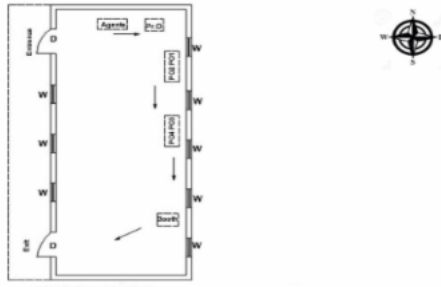

Google Map View

Polling Station Building Front View

Polling Station Front View

Cad View

Scale:- 1:100cm

Minimum Basic Facility (Please)	Water	Ramp	Plug Points	Toilet	Health Care
✓	✓	✓	✓	✓	✓

Key MAP View

1 பெயர் : மஞ்சநாதன் தந்தையின் பெயர்: தாசப்பகௌண்டர் வீட்டு எண் : 1 வயது : 44 பாலினம் : ஆண்	WFL2210060 Photo is available	2 பெயர் : சுதா - கணவர் பெயர்: மல்லு - வீட்டு எண் : 1 வயது : 42 பாலினம் : பெண்	WFL0489260 Photo is available	3 பெயர் : ஹேமா கணவர் பெயர்: மஞ்சநாதன் வீட்டு எண் : 1 வயது : 36 பாலினம் : பெண்	WFL2210185 Photo is available
4 பெயர் : சித்தராஜ் - தந்தையின் பெயர்: சென்னஞ்சநாயக்கா - வீட்டு எண் : 1 வயது : 31 பாலினம் : ஆண்	WFL0719443 Photo is available	5 பெயர் : ஜோதி கணவர் பெயர்: சிவகுமார் வீட்டு எண் : 1 வயது : 30 பாலினம் : பெண்	WFL2215010 Photo is available	6 பெயர் : யோகேஷ் தந்தையின் பெயர்: மகாதேவா வீட்டு எண் : 1 வயது : 28 பாலினம் : ஆண்	WFL2210086 Photo is available
7 பெயர் : மனு தந்தையின் பெயர்: மகாதேவன் வீட்டு எண் : 1 வயது : 27 பாலினம் : ஆண்	WFL2210136 Photo is available	8 பெயர் : சாரதா கணவர் பெயர்: ரங்கசுவாமி வீட்டு எண் : 1 வயது : 27 பாலினம் : பெண்	WFL2214906 Photo is available	9 பெயர் : பசுமணி தந்தையின் பெயர்: பசுவராஜ் வீட்டு எண் : 1 வயது : 26 பாலினம் : பெண்	WFL2214914 Photo is available
10 பெயர் : கலா - கணவர் பெயர்: பெரியழனி - வீட்டு எண் : 1-15A வயது : 59 பாலினம் : பெண்	WFL0009365 Photo is available	11 பெயர் : செல்வி கணவர் பெயர்: லட்சுமணன் வீட்டு எண் : 1/50 வயது : 56 பாலினம் : பெண்	WFL1193572 Photo is available	12 பெயர் : சிவம்மா கணவர் பெயர்: சித்தநாயக்கர் வீட்டு எண் : 1-81 வயது : 66 பாலினம் : பெண்	WFL1152719 Photo is available
13 பெயர் : மணிகண்டன் தந்தையின் பெயர்: மாதேவன் வீட்டு எண் : 1/117 வயது : 29 பாலினம் : ஆண்	WFL2159564 Photo is available	14 பெயர் : மாதேவா தந்தையின் பெயர்: மாதளனி வீட்டு எண் : 1/120 வயது : 24 பாலினம் : ஆண்	WFL2110237 Photo is available	15 பெயர் : மகேஷ்வரி - கணவர் பெயர்: லட்சுமணன் - வீட்டு எண் : 1-141 வயது : 36 பாலினம் : பெண்	WFL0719450 Photo is available
16 பெயர் : அனிதா தந்தையின் பெயர்: பங்காரன் வீட்டு எண் : 1/162 வயது : 23 பாலினம் : பெண்	WFL2210177 Photo is available	17 பெயர் : ரஞ்சித் குமார் தந்தையின் பெயர்: ரங்கசாமி வீட்டு எண் : 1-238 வயது : 26 பாலினம் : ஆண்	WFL1110246 Photo is available	18 பெயர் : பங்காருசெட்டி - தந்தையின் பெயர்: ரங்கசெட்டி - வீட்டு எண் : 1e வயது : 76 பாலினம் : ஆண்	WFL0489542 Photo is available
19 பெயர் : ரத்தினம்மாள் கணவர் பெயர்: கிருஷ்ணா செட்டி வீட்டு எண் : 1ஆ வயது : 65 பாலினம் : பெண்	WFL2161651 Photo is available	20 பெயர் : குமாரன் - தந்தையின் பெயர்: மாதேவா - வீட்டு எண் : 1e வயது : 38 பாலினம் : ஆண்	WFL0489534 Photo is available	21 பெயர் : புட்டலிங்கம்மா - கணவர் பெயர்: மாதேவ செட்டி - வீட்டு எண் : 2 வயது : 73 பாலினம் : பெண்	WFL1396480 Photo is available
22 பெயர் : மல்லு - தந்தையின் பெயர்: மாதேவ செட்டி - வீட்டு எண் : 2 வயது : 52 பாலினம் : ஆண்	HRG1289222 Photo is available	23 பெயர் : தொட்டம்மா - கணவர் பெயர்: மல்லு - வீட்டு எண் : 2 வயது : 44 பாலினம் : பெண்	HRG1289230 Photo is available	24 பெயர் : பசுவண்ணா - தந்தையின் பெயர்: மாதேவசெட்டி - வீட்டு எண் : 2 வயது : 44 பாலினம் : ஆண்	HRG1289214 Photo is available
25 பெயர் : பானுபதி ம கணவர் பெயர்: கிரிஷா வீட்டு எண் : 2/5 வயது : 26 பாலினம் : பெண்	WFL2367233 Photo is available	26 பெயர் : ரமேஷ் தந்தையின் பெயர்: சேந்நஜா வீட்டு எண் : 2/159 வயது : 27 பாலினம் : ஆண்	WFL2210029 Photo is available	27 பெயர் : கீதா - கணவர் பெயர்: நிங்கசெட்டி - வீட்டு எண் : 2-223A வயது : 32 பாலினம் : பெண்	WFL0695593 Photo is available
28 பெயர் : சோமாஷேகர் தந்தையின் பெயர்: சிவப்பகாஷ் வீட்டு எண் : 2/398 வயது : 19 பாலினம் : ஆண்	WFL2537942 Photo is available	29 பெயர் : சிவக்குமார் - தந்தையின் பெயர்: சிவனகரப்பா - வீட்டு எண் : 3 வயது : 49 பாலினம் : ஆண்	WFL0719591 Photo is available	30 பெயர் : நீலம்மா - தாயின் பெயர்: பெள்ளம்மா - வீட்டு எண் : 3 வயது : 45 பாலினம் : பெண்	HRG2321883 Photo is available