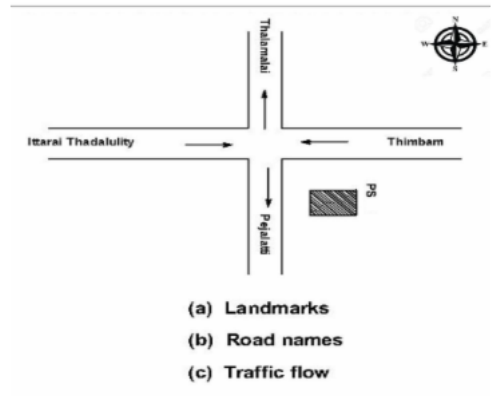

Key MAP View