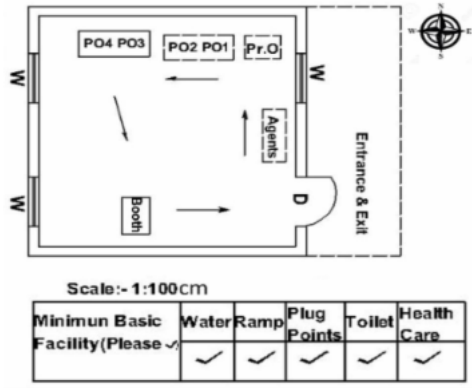

Cad View

Key MAP View