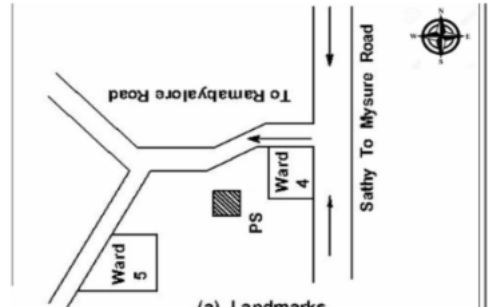

Google Map View

Polling Station Building Front View

Polling Station Front View

77 - P.U.E. School, Chikkarasampalayam - 638451

77 - P.U.E. School, Chikkarasampalayam - 638451

77 - P.U.E. School, Chikkarasampalayam - 638451

Cad View

Key MAP View

Scale:- 1:100cm

Minimum Basic Facility (Please)	Water	Ramp	Plug Points	Toilet	Health Care
✓	✓	✓	✓	✓	✓

- (a) Landmarks
- (b) Road names
- (c) Traffic flow

சட்டமன்றத் தொகுதியின் எண் மற்றும் பெயர் : 107-பவானிசாகர்
பிரிவு எண் மற்றும் பெயர் 1-சிக்கரசம்பாளையம் (வ.கி) மற்றும்(ஊ) வார்டு 2, தோட்டச்சாலைகள்