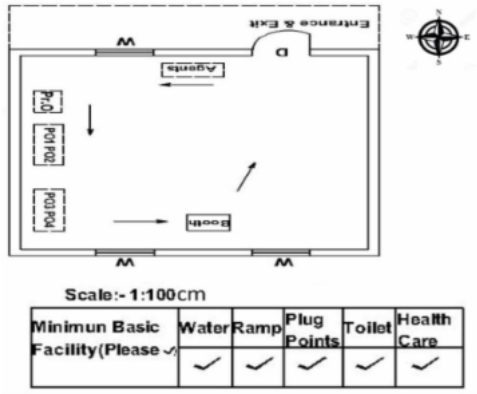

Google Map View

Polling Station Building Front View

80 - R.C.A.E. School, Chikkarasampalayam - 638401

80 - R.C.A.E. School, Chikkarasampalayam - 638401

Polling Station Front View

Cad View

Key MAP View

சட்டமன்றத் தொகுதியின் எண் மற்றும் பெயர் : 107-பவனிசாகர்
பிரிவு எண் மற்றும் பெயர் 1-சிக்கரசம்பாளையம் (வ.கி) மற்றும்(ஊ) வார்டு 6, சிக்கரசம்பாளையம்