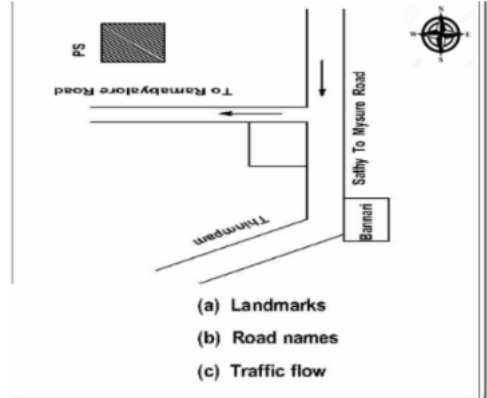

Nazri Naksha

Google Map View

Polling Station Building Front View

Polling Station Front View

Cad View

Key MAP View

1 பெயர் : ஜெய்சங்கர் தந்தையின் பெயர்: மாரையன் - வீட்டு எண் : 1 வயது : 49 பாலினம் : ஆண்	HRG1168178 Photo is available	2 பெயர் : சுப்பிரமணி ரா தந்தையின் பெயர்: ராமசாமி கவுண்டர் - வீட்டு எண் : 1-147 வயது : 41 பாலினம் : ஆண்	WFL0131144 Photo is available	3 பெயர் : பழனிசாமி சி செ தந்தையின் பெயர்: சென்னிப்பகவுண்டர் - வீட்டு எண் : 1/726/எ வயது : 62 பாலினம் : ஆண்	WFL1402874 Photo is available
4 பெயர் : சாந்திபொன்னு - கணவர் பெயர்: துரைசாமி - வீட்டு எண் : 1A வயது : 51 பாலினம் : பெண்	HRG4074506 Photo is available	5 பெயர் : மணிமேகலை ச கணவர் பெயர்: சண்முகம் வீட்டு எண் : 2/115 வயது : 40 பாலினம் : பெண்	WFL2220119 Photo is available	6 பெயர் : ராஜேந்திரன் தந்தையின் பெயர்: சுப்பையன் வீட்டு எண் : 2/131 வயது : 54 பாலினம் : ஆண்	WFL1155894 Photo is available
7 பெயர் : மைலா - கணவர் பெயர்: பழனிசாமி - வீட்டு எண் : 3-3 வயது : 55 பாலினம் : பெண்	WFL0924928 Photo is available	8 பெயர் : தாயம்மாள் க கணவர் பெயர்: சந்திரசேகர் வீட்டு எண் : 4/204 வயது : 26 பாலினம் : பெண்	WFL2316610 Photo is available	9 பெயர் : ரீனா தந்தையின் பெயர்: அண்ணாதுரை வீட்டு எண் : 4/224 வயது : 31 பாலினம் : பெண்	WFL2180743 Photo is available
10 பெயர் : ரங்கன் - தந்தையின் பெயர்: நஞ்சன் - வீட்டு எண் : 4-240 வயது : 54 பாலினம் : ஆண்	HRG4074514 Photo is available	11 பெயர் : சாரதா க கணவர் பெயர்: சிவகுமார் வீட்டு எண் : 5/96 வயது : 39 பாலினம் : பெண்	WFL2302560 Photo is available	# 12 பெயர் : ராஜேஷ்கண்ணா பா தந்தையின் பெயர்: பாலசுப்பிரமணியம் - வீட்டு எண் : 5-231 வயது : 32 பாலினம் : ஆண்	WFL0617100 Photo is available
13 பெயர் : ஹர்த்திகா தந்தையின் பெயர்: செல்வக்குமார் வீட்டு எண் : 6/78 வயது : 21 பாலினம் : பெண்	WFL2300556 Photo is available	14 பெயர் : சிவசாமி - தந்தையின் பெயர்: நல்லகாளியப்பன் - வீட்டு எண் : 7/5/2எஃப் வயது : 53 பாலினம் : ஆண்	KCF3778560 Photo is available	15 பெயர் : ரேவதி - கணவர் பெயர்: சிவசாமி - வீட்டு எண் : 7/5/2எஃப் வயது : 46 பாலினம் : பெண்	WFL0228395 Photo is available
16 பெயர் : கோகுல்பிரசாத் தந்தையின் பெயர்: சிவசாமி வீட்டு எண் : 7/5/2எஃப் வயது : 28 பாலினம் : ஆண்	WFL1209865 Photo is available	17 பெயர் : தரணிதரன் சிவசாமி தந்தையின் பெயர்: சிவசாமி வீட்டு எண் : 7/5/2எஃப் வயது : 26 பாலினம் : ஆண்	WFL2157972 Photo is available	18 பெயர் : கயல்சாமி - தந்தையின் பெயர்: கருப்புசாமி - வீட்டு எண் : 7-13 வயது : 46 பாலினம் : ஆண்	KCF3708542 Photo is available
19 பெயர் : அம்சலட்சுமி - கணவர் பெயர்: கயில்சாமி - வீட்டு எண் : 7-13 வயது : 41 பாலினம் : பெண்	WFL0226886 Photo is available	20 பெயர் : பழனியம்மாள் - கணவர் பெயர்: மணி - வீட்டு எண் : 7-39 வயது : 58 பாலினம் : பெண்	WFL0131169 Photo is available	21 பெயர் : ராஜேஷ்வரி தந்தையின் பெயர்: சுப்பிரமணி வீட்டு எண் : 7/42-2 வயது : 27 பாலினம் : பெண்	WFL1155910 Photo is available
22 பெயர் : நாச்சிமுத்து தந்தையின் பெயர்: சுப்பிரமணி வீட்டு எண் : 7/42-2 வயது : 25 பாலினம் : ஆண்	WFL1155985 Photo is available	23 பெயர் : குருசாமி தந்தையின் பெயர்: ஆறுமுகம் வீட்டு எண் : 7/54 வயது : 27 பாலினம் : ஆண்	WFL2214518 Photo is available	24 பெயர் : ராமசாமி ர தந்தையின் பெயர்: ரங்கசாமி வீட்டு எண் : 7/56 வயது : 71 பாலினம் : ஆண்	WFL2267052 Photo is available
25 பெயர் : பத்மபிரியா கணவர் பெயர்: நாகராஜ் வீட்டு எண் : 7/62 வயது : 43 பாலினம் : பெண்	WFL2250843 Photo is available	26 பெயர் : தீபன் அமர்நாத் தந்தையின் பெயர்: நாகராஜ் வீட்டு எண் : 7/62 வயது : 26 பாலினம் : ஆண்	WFL2250876 Photo is available	27 பெயர் : ரங்கன் - தந்தையின் பெயர்: சின்னப்பட்டான் - வீட்டு எண் : 7-68 வயது : 74 பாலினம் : ஆண்	HRG4074423 Photo is available
28 பெயர் : பண்ணம்மாள் - கணவர் பெயர்: ரங்கன் - வீட்டு எண் : 7-68 வயது : 49 பாலினம் : பெண்	HRG4074431 Photo is available	29 பெயர் : வள்கனி - தந்தையின் பெயர்: நஞ்சன் - வீட்டு எண் : 7-73A வயது : 54 பாலினம் : பெண்	WFL0131474 Photo is available	30 பெயர் : தங்கராஜ் - தந்தையின் பெயர்: பழனி - வீட்டு எண் : 7-84A வயது : 58 பாலினம் : ஆண்	HRG4074548 Photo is available