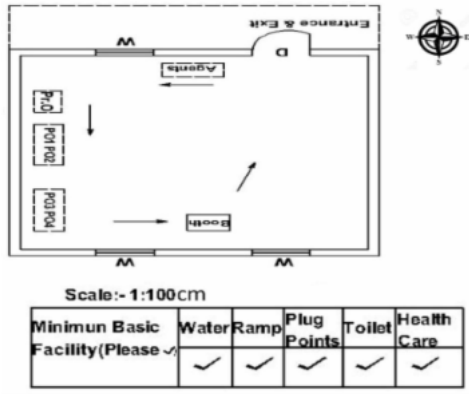

Nazri Naksha

Google Map View

Polling Station Building Front View

Polling Station Front View

Cad View

Key MAP View

1 பெயர் : ஜெய்சங்கர் தந்தையின் பெயர்: மாரையன் - வீட்டு எண் : 1 வயது : 49 பாலினம் : ஆண்	HRG1168178 Photo is available	2 பெயர் : சுப்பிரமணி ரா தந்தையின் பெயர்: ராமசாமி கவுண்டர் - வீட்டு எண் : 1-147 வயது : 41 பாலினம் : ஆண்	WFL0131144 Photo is available	3 பெயர் : பழனிசாமி சி செ தந்தையின் பெயர்: சென்னிப்பகவுண்டர் - வீட்டு எண் : 1/726/எ வயது : 62 பாலினம் : ஆண்	WFL1402874 Photo is available
4 பெயர் : சாந்திபொன்னு - கணவர் பெயர்: துரைசாமி - வீட்டு எண் : 1A வயது : 51 பாலினம் : பெண்	HRG4074506 Photo is available	5 பெயர் : மணிமேகலை ச கணவர் பெயர்: சண்முகம் வீட்டு எண் : 2/115 வயது : 40 பாலினம் : பெண்	WFL2220119 Photo is available	6 பெயர் : ராஜேந்திரன் தந்தையின் பெயர்: சுப்பையன் வீட்டு எண் : 2/131 வயது : 54 பாலினம் : ஆண்	WFL1155894 Photo is available
7 பெயர் : மைலா - கணவர் பெயர்: பழனிசாமி - வீட்டு எண் : 3-3 வயது : 55 பாலினம் : பெண்	WFL0924928 Photo is available	8 பெயர் : தாயம்மாள் க கணவர் பெயர்: சந்திரசேகர் வீட்டு எண் : 4/204 வயது : 26 பாலினம் : பெண்	WFL2316610 Photo is available	9 பெயர் : ரீனா தந்தையின் பெயர்: அண்ணாதுரை வீட்டு எண் : 4/224 வயது : 31 பாலினம் : பெண்	WFL2180743 Photo is available
10 பெயர் : ரங்கன் - தந்தையின் பெயர்: நஞ்சன் - வீட்டு எண் : 4-240 வயது : 54 பாலினம் : ஆண்	HRG4074514 Photo is available	11 பெயர் : சாரதா க கணவர் பெயர்: சிவகுமார் வீட்டு எண் : 5/96 வயது : 39 பாலினம் : பெண்	WFL2302560 Photo is available	# 12 பெயர் : ராஜேஷ்கண்ணா பா தந்தையின் பெயர்: பாலசுப்பிரமணியம் - வீட்டு எண் : 5-231 வயது : 32 பாலினம் : ஆண்	WFL0617100 Photo is available
13 பெயர் : ஹர்த்திகா தந்தையின் பெயர்: செல்வக்குமார் வீட்டு எண் : 6/78 வயது : 21 பாலினம் : பெண்	WFL2300556 Photo is available	14 பெயர் : சிவசாமி - தந்தையின் பெயர்: நல்லகாளியப்பன் - வீட்டு எண் : 7/5/2எஃப் வயது : 53 பாலினம் : ஆண்	KCF3778560 Photo is available	15 பெயர் : ரேவதி - கணவர் பெயர்: சிவசாமி - வீட்டு எண் : 7/5/2எஃப் வயது : 46 பாலினம் : பெண்	WFL0228395 Photo is available
16 பெயர் : கோகுல்பிரசாத் தந்தையின் பெயர்: சிவசாமி வீட்டு எண் : 7/5/2எஃப் வயது : 28 பாலினம் : ஆண்	WFL1209865 Photo is available	17 பெயர் : தரணிதரன் சிவசாமி தந்தையின் பெயர்: சிவசாமி வீட்டு எண் : 7/5/2எஃப் வயது : 26 பாலினம் : ஆண்	WFL2157972 Photo is available	18 பெயர் : கயல்சாமி - தந்தையின் பெயர்: கருப்புசாமி - வீட்டு எண் : 7-13 வயது : 46 பாலினம் : ஆண்	KCF3708542 Photo is available
19 பெயர் : அம்சலட்சுமி - கணவர் பெயர்: கயில்சாமி - வீட்டு எண் : 7-13 வயது : 41 பாலினம் : பெண்	WFL0226886 Photo is available	20 பெயர் : பழனியம்மாள் - கணவர் பெயர்: மணி - வீட்டு எண் : 7-39 வயது : 58 பாலினம் : பெண்	WFL0131169 Photo is available	21 பெயர் : ராஜேஷ்வரி தந்தையின் பெயர்: சுப்பிரமணி வீட்டு எண் : 7/42-2 வயது : 27 பாலினம் : பெண்	WFL1155910 Photo is available
22 பெயர் : நாச்சிமுத்து தந்தையின் பெயர்: சுப்பிரமணி வீட்டு எண் : 7/42-2 வயது : 25 பாலினம் : ஆண்	WFL1155985 Photo is available	23 பெயர் : குருசாமி தந்தையின் பெயர்: ஆறுமுகம் வீட்டு எண் : 7/54 வயது : 27 பாலினம் : ஆண்	WFL2214518 Photo is available	24 பெயர் : ராமசாமி ர தந்தையின் பெயர்: ரங்கசாமி வீட்டு எண் : 7/56 வயது : 71 பாலினம் : ஆண்	WFL2267052 Photo is available
25 பெயர் : பத்மபிரியா கணவர் பெயர்: நாகராஜ் வீட்டு எண் : 7/62 வயது : 43 பாலினம் : பெண்	WFL2250843 Photo is available	26 பெயர் : தீபன் அமர்நாத் தந்தையின் பெயர்: நாகராஜ் வீட்டு எண் : 7/62 வயது : 26 பாலினம் : ஆண்	WFL2250876 Photo is available	27 பெயர் : ரங்கன் - தந்தையின் பெயர்: சின்னப்பட்டான் - வீட்டு எண் : 7-68 வயது : 74 பாலினம் : ஆண்	HRG4074423 Photo is available
28 பெயர் : பண்ணம்மாள் - கணவர் பெயர்: ரங்கன் - வீட்டு எண் : 7-68 வயது : 49 பாலினம் : பெண்	HRG4074431 Photo is available	29 பெயர் : வள்கனி - தந்தையின் பெயர்: நஞ்சன் - வீட்டு எண் : 7-73A வயது : 54 பாலினம் : பெண்	WFL0131474 Photo is available	30 பெயர் : தங்கராஜ் - தந்தையின் பெயர்: பழனி - வீட்டு எண் : 7-84A வயது : 58 பாலினம் : ஆண்	HRG4074548 Photo is available