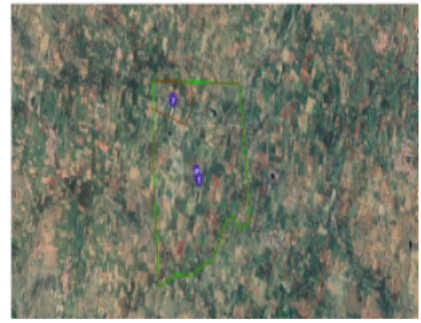

3. வாக்குச் சாவடியின் விவரங்கள்

வாக்குச் சாவடியின் எண் மற்றும் பெயர் : 9 - ஊ.ஓ.நடுநிலைப்பள்ளி மெட்டல்வாடி638461, வடக்கு பார்த்த தாரசு கட்டிடம் வாக்குச் சாவடியின் முகவரி : ஊராட்சி ஒன்றிய நடுநிலைப்பள்ளி, மெட்டல்வாடி.638461	வாக்குச் சாவடியின் வகைப்பாடு (ஆண்/பெண்/பொது)	பொது
	துணை வாக்குச் சாவடிகளின் எண்ணிக்கை :	0

4. வாக்காளர்களின் எண்ணிக்கை

தொடங்கும் வரிசை எண்	முடியும் வரிசை எண்.	நிகர வாக்காளர்களின் எண்ணிக்கை			
		ஆண்	பெண்	மூன்றாம் பாலினம்	மொத்தம்
1	590	287	303	0	590

கையொப்பம்

Nazri Naksha

Google Map View

Polling Station Building Front View