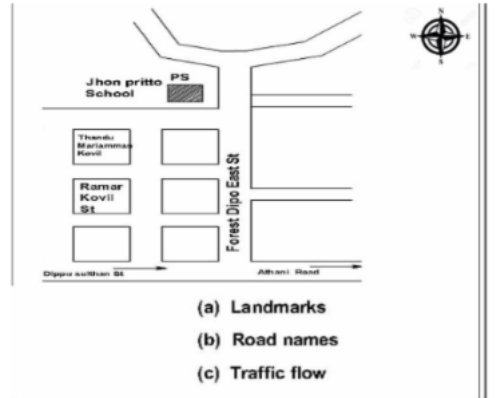

Cad View

Key MAP View