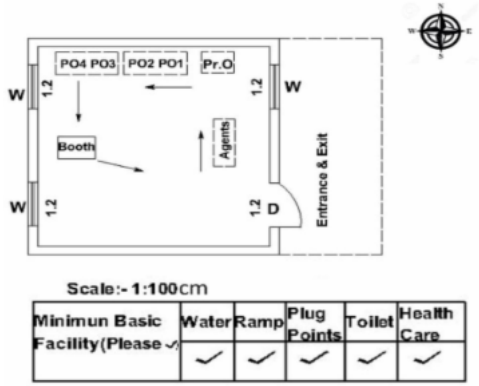

Google Map View

Polling Station Building Front View

Polling Station Front View

Cad View

Key MAP View

1 பெயர் : ராஜாமணி - கணவர் பெயர்: தண்டபாணி - வீட்டு எண் : 1 வயது : 71 பாலினம் : பெண்	WFL0500702 Photo is available	2 பெயர் : வசந்தி - கணவர் பெயர்: பழனிச்சாமி - வீட்டு எண் : 1 வயது : 57 பாலினம் : பெண்	WFL0133660 Photo is available	3 பெயர் : கோகுல் நாத் தந்தையின் பெயர்: ராதா கிருஷ்ணன் வீட்டு எண் : 1 வயது : 25 பாலினம் : ஆண்	WFL2103356 Photo is available
4 பெயர் : பூபதி தந்தையின் பெயர்: ஆறுமுகம் வீட்டு எண் : 1-4 வயது : 25 பாலினம் : ஆண்	WFL2180818 Photo is available	5 பெயர் : கவிதா - கணவர் பெயர்: முருகேசன் - வீட்டு எண் : 1-24 வயது : 45 பாலினம் : பெண்	WFL0500207 Photo is available	6 பெயர் : கார்த்தி தாயின் பெயர்: கவிதா வீட்டு எண் : 1-24 வயது : 26 பாலினம் : ஆண்	WFL1156876 Photo is available
7 பெயர் : கோமதி - கணவர் பெயர்: பூபதி - வீட்டு எண் : 1e வயது : 44 பாலினம் : பெண்	WFL0269274 Photo is available	8 பெயர் : பேபி - கணவர் பெயர்: நாகராஜ் - வீட்டு எண் : 2 வயது : 46 பாலினம் : பெண்	WFL0620955 Photo is available	9 பெயர் : ரா குமார் தந்தையின் பெயர்: ராஜ் வீட்டு எண் : 2 வயது : 41 பாலினம் : ஆண்	HRG2310167 Photo is available
10 பெயர் : நந்தினி கணவர் பெயர்: சந்தோஷ் ரா வீட்டு எண் : 2/3 வயது : 26 பாலினம் : பெண்	WFL2098572 Photo is available	11 பெயர் : நாகராஜ் - தந்தையின் பெயர்: மினுக்கன் - வீட்டு எண் : 4 வயது : 58 பாலினம் : ஆண்	WFL0620930 Photo is available	# 12 பெயர் : நந்தினி கணவர் பெயர்: கமலேஸ்வரன் வீட்டு எண் : 4, வார்டு எண் 7 வயது : 25 பாலினம் : பெண்	WFL2183101 Photo is available
13 பெயர் : பாசில் தந்தையின் பெயர்: ஆரிப்புல்லா வீட்டு எண் : 4 வயது : 24 பாலினம் : ஆண்	WFL1240068 Photo is available	14 பெயர் : முத்துசாமி - தந்தையின் பெயர்: ராசப்பகவுண்டர் - வீட்டு எண் : 5 வயது : 73 பாலினம் : ஆண்	WFL1104918 Photo is available	15 பெயர் : லட்சுமி - கணவர் பெயர்: முத்துசாமி - வீட்டு எண் : 5 வயது : 47 பாலினம் : பெண்	WFL1104926 Photo is available
16 பெயர் : கார்த்தி தந்தையின் பெயர்: உதயகுமார் வீட்டு எண் : 5 வயது : 41 பாலினம் : ஆண்	WFL1195064 Photo is available	17 பெயர் : கீதா - கணவர் பெயர்: செல்வா - வீட்டு எண் : 5 வயது : 38 பாலினம் : பெண்	WFL0927012 Photo is available	18 பெயர் : லட்சுமி - கணவர் பெயர்: லோகநாதன் - வீட்டு எண் : 5 வயது : 37 பாலினம் : பெண்	WFL0927020 Photo is available
19 பெயர் : பிரேமா கணவர் பெயர்: தண்டபாணி வீட்டு எண் : 5/25 வயது : 71 பாலினம் : பெண்	WFL2251601 Photo is available	20 பெயர் : பழனிசாமி தந்தையின் பெயர்: தண்டபாணி வீட்டு எண் : 5/25 வயது : 53 பாலினம் : ஆண்	WFL2251585 Photo is available	21 பெயர் : மல்லிகா கணவர் பெயர்: குருசாமி வீட்டு எண் : 5 பண்ணாரி அம்மன் அபார்ட்மெண்ட் வயது : 50 பாலினம் : பெண்	ROS1939669 Photo is available
22 பெயர் : பிரகாஷ் தந்தையின் பெயர்: குருசாமி வீட்டு எண் : 5 பண்ணாரி அம்மன் அபார்ட்மெண்ட் வயது : 25 பாலினம் : ஆண்	ROS1939610 Photo is available	23 பெயர் : அன்பழகன் தந்தையின் பெயர்: ஓட்டக்காரன் வீட்டு எண் : 7/1 வயது : 45 பாலினம் : ஆண்	WFL2433647 Photo is available	24 பெயர் : சிவதாரணி சி தந்தையின் பெயர்: சின்னசுவாமி வீட்டு எண் : 7/1 வயது : 26 பாலினம் : பெண்	WFL2297901 Photo is available
25 பெயர் : ராமசாமி - தந்தையின் பெயர்: நஞ்சுண்டன் - வீட்டு எண் : 7-2 வயது : 77 பாலினம் : ஆண்	WFL0013391 Photo is available	26 பெயர் : தேவி - கணவர் பெயர்: ராமசாமி - வீட்டு எண் : 7-2 வயது : 66 பாலினம் : பெண்	WFL0013409 Photo is available	27 பெயர் : செல்வா - தந்தையின் பெயர்: ராமசாமி - வீட்டு எண் : 7-2 வயது : 46 பாலினம் : ஆண்	WFL0013425 Photo is available
28 பெயர் : லோகநாதன் - தந்தையின் பெயர்: ராமசாமி - வீட்டு எண் : 7-2 வயது : 44 பாலினம் : ஆண்	WFL0013417 Photo is available	29 பெயர் : அதீல் அபுதாஹிர் அ தந்தையின் பெயர்: அபுதாஹிர் வீட்டு எண் : 7-2 வயது : 22 பாலினம் : ஆண்	WFL2294734 Photo is available	30 பெயர் : பவித்ரா தந்தையின் பெயர்: கமலக்கண்ணன் வீட்டு எண் : 7-96 வயது : 25 பாலினம் : பெண்	WFL1156843 Photo is available