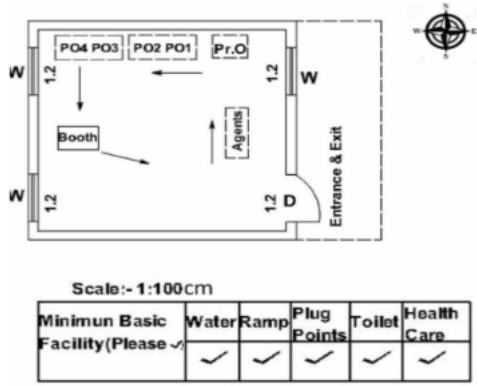

Google Map View

Polling Station Building Front View

Polling Station Front View

Cad View

Key MAP View

சட்டமன்றத் தொகுதியின் எண் மற்றும் பெயர் : 107-பவனிசாகர்
பிரிவு எண் மற்றும் பெயர் : 1-சத்தியமங்கலம் வார்டு7, தண்டுமாரியம்மன் கோவில் வீதி 2