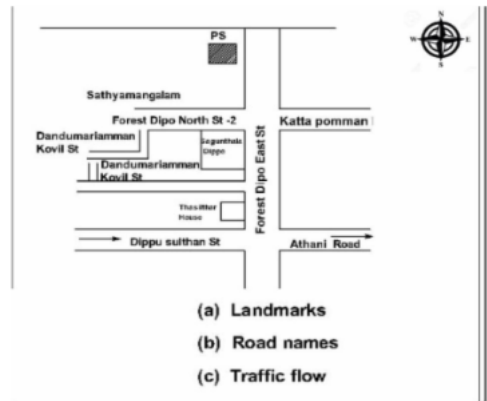

Google Map View

Polling Station Building Front View

Polling Station Front View

Cad View

Key MAP View

சட்டமன்றத் தொகுதியின் எண் மற்றும் பெயர் : 107-பவனிசாகர்
பிரிவு எண் மற்றும் பெயர் : 1-சத்தியமங்கலம் வார்டு7, தண்டுமாரியம்மன் கோவில் வீதி 2