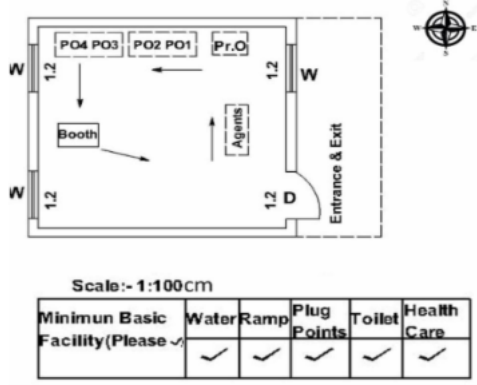

Google Map View

Polling Station Building Front View

Polling Station Front View

Cad View

Key MAP View

1 பெயர் : சாவித்திரி - கணவர் பெயர்: நாகராஜ் - வீட்டு எண் : 1 வயது : 75 பாலினம் : பெண் Photo is available WFL1410646	2 பெயர் : செந்தில்வடிவு - கணவர் பெயர்: செந்தில்குமார் - வீட்டு எண் : 1 வயது : 48 பாலினம் : பெண் Photo is available HRG1229657	3 பெயர் : மயில்சாமி தந்தையின் பெயர்: பொன்னுசாமி கு வீட்டு எண் : 1 வயது : 20 பாலினம் : ஆண் Photo is available WFL2418200
4 பெயர் : மாஸ்தையன் - தந்தையின் பெயர்: பண்ணாரய்யா - வீட்டு எண் : 1-1 வயது : 65 பாலினம் : ஆண் Photo is available WFL1047067	5 பெயர் : நவீன்குமார் - தந்தையின் பெயர்: பிரபாகரன் - வீட்டு எண் : 1A வயது : 31 பாலினம் : ஆண் Photo is available WFL0620880	6 பெயர் : ராமாத்தான் - கணவர் பெயர்: நஞ்சுசுடன் - வீட்டு எண் : 1E வயது : 54 பாலினம் : பெண் Photo is available WFL0333419
7 பெயர் : பூபதி - தந்தையின் பெயர்: நாராயணன் - வீட்டு எண் : 1e வயது : 48 பாலினம் : ஆண் Photo is available WFL0269423	8 பெயர் : உமா - கணவர் பெயர்: கணேசன் - வீட்டு எண் : 2 வயது : 68 பாலினம் : பெண் Photo is available HRG2303188	9 பெயர் : ரிமேஷ் - தந்தையின் பெயர்: கணேசன் - வீட்டு எண் : 2 வயது : 46 பாலினம் : ஆண் Photo is available HRG1229665
10 பெயர் : தனஞ்செயன் - தந்தையின் பெயர்: கணேசன் - வீட்டு எண் : 2 வயது : 44 பாலினம் : ஆண் Photo is available HRG1278308	11 பெயர் : தேஜுஷ்வினி ந சி கணவர் பெயர்: ரிமேஷ் வீட்டு எண் : 2 வயது : 39 பாலினம் : பெண் Photo is available WFL2500478	12 பெயர் : கலைவாணி - தந்தையின் பெயர்: சக்திவேல் - வீட்டு எண் : 2 வயது : 38 பாலினம் : பெண் Photo is available WFL0057802
13 பெயர் : ஜோதிலட்சுமி கணவர் பெயர்: தனஞ்செயன் வீட்டு எண் : 2 வயது : 36 பாலினம் : பெண் Photo is available WFL2500585	14 பெயர் : பொன்னான் - தந்தையின் பெயர்: லிங்கையன் - வீட்டு எண் : 3 வயது : 57 பாலினம் : ஆண் Photo is available HRG2308773	15 பெயர் : பொ.சிவகாமி - கணவர் பெயர்: பொன்னான் - வீட்டு எண் : 3 வயது : 56 பாலினம் : பெண் Photo is available WFL0133561
16 பெயர் : முருகானந்தன் -- தந்தையின் பெயர்: வேலாயுதன் - வீட்டு எண் : 3A வயது : 63 பாலினம் : ஆண் Photo is available WFL0134239	17 பெயர் : சுமித்ரா - கணவர் பெயர்: தன்னாசி - வீட்டு எண் : 3A வயது : 32 பாலினம் : பெண் Photo is available WFL0886135	18 பெயர் : சாந்தி - கணவர் பெயர்: பாண்டியராஜ் - வீட்டு எண் : 4 வயது : 48 பாலினம் : பெண் Photo is available WFL0500256
19 பெயர் : வனிதா - கணவர் பெயர்: ஆறுமுகம் - வீட்டு எண் : 4 வயது : 43 பாலினம் : பெண் Photo is available HRG3141538	20 பெயர் : சுவேதா தந்தையின் பெயர்: சுந்தர்ராஜ் வீட்டு எண் : 4 வயது : 26 பாலினம் : பெண் Photo is available WFL2106425	21 பெயர் : துவார பிரசாத் ஆ தந்தையின் பெயர்: ஆறுமுகம் வீட்டு எண் : 4 வயது : 19 பாலினம் : ஆண் Photo is available WFL2498756
22 பெயர் : பெளிகீரங்கநாயக்கர் - தந்தையின் பெயர்: ரங்கன் - வீட்டு எண் : 4-31 வயது : 71 பாலினம் : ஆண் Photo is available WFL1012236	23 பெயர் : காளம்மாள் - கணவர் பெயர்: பெளிகீரங்கநாயக்கர் - வீட்டு எண் : 4-31 வயது : 55 பாலினம் : பெண் Photo is available WFL1012244	24 பெயர் : மாதேஸ் தந்தையின் பெயர்: பெளிகீரங்கநாயக்கர் வீட்டு எண் : 4-31 வயது : 39 பாலினம் : ஆண் Photo is available WFL1157148
25 பெயர் : மல்லேஸ் தந்தையின் பெயர்: பெளிகீரங்கநாயக்கர் - வீட்டு எண் : 4-31 வயது : 37 பாலினம் : ஆண் Photo is available WFL1012228	26 பெயர் : பாக்கியலட்சுமி - கணவர் பெயர்: தேவராஜ் - வீட்டு எண் : 4-31 வயது : 36 பாலினம் : பெண் Photo is available WFL1012269	27 பெயர் : ஸ்ரீ முருகன் வெ ச தந்தையின் பெயர்: சண்முகம் வீட்டு எண் : 5 வயது : 20 பாலினம் : ஆண் Photo is available WFL2356962
28 பெயர் : லிங்கம்மாள் - கணவர் பெயர்: வெங்கட்டைய கவுடர் - வீட்டு எண் : 5-2 வயது : 69 பாலினம் : பெண் Photo is available WFL1410661	29 பெயர் : சண்முகம் - தந்தையின் பெயர்: வெங்கட்டாயன் - வீட்டு எண் : 5-2 வயது : 50 பாலினம் : ஆண் Photo is available WFL1410679	30 பெயர் : சிவக்குமார் - தந்தையின் பெயர்: வெங்கட்டையகவுடர் - வீட்டு எண் : 5-2 வயது : 48 பாலினம் : ஆண் Photo is available HRG1229590