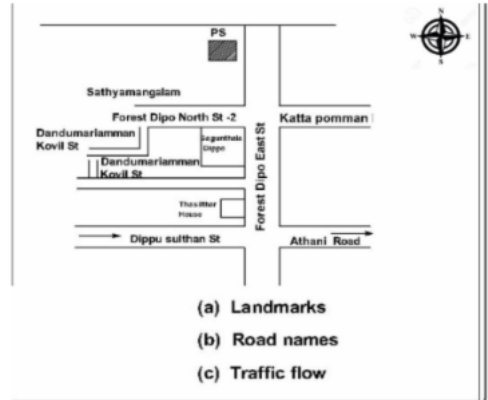

Google Map View

Polling Station Building Front View

Polling Station Front View

Cad View

Key MAP View

1 பெயர் : சாவித்திரி - கணவர் பெயர்: நாகராஜ் - வீட்டு எண் : 1 வயது : 75 பாலினம் : பெண் Photo is available WFL1410646	2 பெயர் : செந்தில்வடிவு - கணவர் பெயர்: செந்தில்குமார் - வீட்டு எண் : 1 வயது : 48 பாலினம் : பெண் Photo is available HRG1229657	3 பெயர் : மயில்சாமி தந்தையின் பெயர்: பொன்னுசாமி கு வீட்டு எண் : 1 வயது : 20 பாலினம் : ஆண் Photo is available WFL2418200
4 பெயர் : மாஸ்தையன் - தந்தையின் பெயர்: பண்ணாரய்யா - வீட்டு எண் : 1-1 வயது : 65 பாலினம் : ஆண் Photo is available WFL1047067	5 பெயர் : நவீன்குமார் - தந்தையின் பெயர்: பிரபாகரன் - வீட்டு எண் : 1A வயது : 31 பாலினம் : ஆண் Photo is available WFL0620880	6 பெயர் : ராமாத்தான் - கணவர் பெயர்: நஞ்சுசுடன் - வீட்டு எண் : 1E வயது : 54 பாலினம் : பெண் Photo is available WFL0333419
7 பெயர் : பூபதி - தந்தையின் பெயர்: நாராயணன் - வீட்டு எண் : 1e வயது : 48 பாலினம் : ஆண் Photo is available WFL0269423	8 பெயர் : உமா - கணவர் பெயர்: கணேசன் - வீட்டு எண் : 2 வயது : 68 பாலினம் : பெண் Photo is available HRG2303188	9 பெயர் : ரிமேஷ் - தந்தையின் பெயர்: கணேசன் - வீட்டு எண் : 2 வயது : 46 பாலினம் : ஆண் Photo is available HRG1229665
10 பெயர் : தனஞ்செயன் - தந்தையின் பெயர்: கணேசன் - வீட்டு எண் : 2 வயது : 44 பாலினம் : ஆண் Photo is available HRG1278308	11 பெயர் : தேஜுஷ்வினி ந சி கணவர் பெயர்: ரிமேஷ் வீட்டு எண் : 2 வயது : 39 பாலினம் : பெண் Photo is available WFL2500478	12 பெயர் : கலைவாணி - தந்தையின் பெயர்: சக்திவேல் - வீட்டு எண் : 2 வயது : 38 பாலினம் : பெண் Photo is available WFL0057802
13 பெயர் : ஜோதிலட்சுமி கணவர் பெயர்: தனஞ்செயன் வீட்டு எண் : 2 வயது : 36 பாலினம் : பெண் Photo is available WFL2500585	14 பெயர் : பொன்னான் - தந்தையின் பெயர்: லிங்கையன் - வீட்டு எண் : 3 வயது : 57 பாலினம் : ஆண் Photo is available HRG2308773	15 பெயர் : பொ.சிவகாமி - கணவர் பெயர்: பொன்னான் - வீட்டு எண் : 3 வயது : 56 பாலினம் : பெண் Photo is available WFL0133561
16 பெயர் : முருகானந்தன் -- தந்தையின் பெயர்: வேலாயுதன் - வீட்டு எண் : 3A வயது : 63 பாலினம் : ஆண் Photo is available WFL0134239	17 பெயர் : சுமித்ரா - கணவர் பெயர்: தன்னாசி - வீட்டு எண் : 3A வயது : 32 பாலினம் : பெண் Photo is available WFL0886135	18 பெயர் : சாந்தி - கணவர் பெயர்: பாண்டியராஜ் - வீட்டு எண் : 4 வயது : 48 பாலினம் : பெண் Photo is available WFL0500256
19 பெயர் : வனிதா - கணவர் பெயர்: ஆறுமுகம் - வீட்டு எண் : 4 வயது : 43 பாலினம் : பெண் Photo is available HRG3141538	20 பெயர் : சுவேதா தந்தையின் பெயர்: சுந்தர்ராஜ் வீட்டு எண் : 4 வயது : 26 பாலினம் : பெண் Photo is available WFL2106425	21 பெயர் : துவார பிரசாத் ஆ தந்தையின் பெயர்: ஆறுமுகம் வீட்டு எண் : 4 வயது : 19 பாலினம் : ஆண் Photo is available WFL2498756
22 பெயர் : பெளிகீரங்கநாயக்கர் - தந்தையின் பெயர்: ரங்கன் - வீட்டு எண் : 4-31 வயது : 71 பாலினம் : ஆண் Photo is available WFL1012236	23 பெயர் : காளம்மாள் - கணவர் பெயர்: பெளிகீரங்கநாயக்கர் - வீட்டு எண் : 4-31 வயது : 55 பாலினம் : பெண் Photo is available WFL1012244	24 பெயர் : மாதேஸ் தந்தையின் பெயர்: பெளிகீரங்கநாயக்கர் வீட்டு எண் : 4-31 வயது : 39 பாலினம் : ஆண் Photo is available WFL1157148
25 பெயர் : மல்லேஸ் தந்தையின் பெயர்: பெளிகீரங்கநாயக்கர் - வீட்டு எண் : 4-31 வயது : 37 பாலினம் : ஆண் Photo is available WFL1012228	26 பெயர் : பாக்கியலட்சுமி - கணவர் பெயர்: தேவராஜ் - வீட்டு எண் : 4-31 வயது : 36 பாலினம் : பெண் Photo is available WFL1012269	27 பெயர் : ஸ்ரீ முருகன் வெ ச தந்தையின் பெயர்: சண்முகம் வீட்டு எண் : 5 வயது : 20 பாலினம் : ஆண் Photo is available WFL2356962
28 பெயர் : லிங்கம்மாள் - கணவர் பெயர்: வெங்கட்டைய கவுடர் - வீட்டு எண் : 5-2 வயது : 69 பாலினம் : பெண் Photo is available WFL1410661	29 பெயர் : சண்முகம் - தந்தையின் பெயர்: வெங்கட்டாயன் - வீட்டு எண் : 5-2 வயது : 50 பாலினம் : ஆண் Photo is available WFL1410679	30 பெயர் : சிவக்குமார் - தந்தையின் பெயர்: வெங்கட்டையகவுடர் - வீட்டு எண் : 5-2 வயது : 48 பாலினம் : ஆண் Photo is available HRG1229590