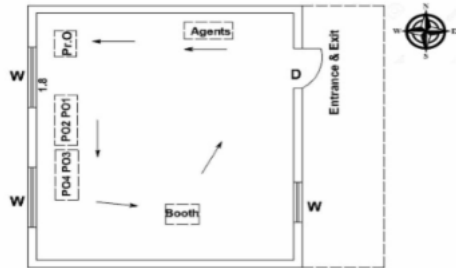

Google Map View

Polling Station Building Front View

Polling Station Front View

- Govt. Boys, Hr. Sec. School, Sathyamangalam - 638401

88- Govt. Boys, Hr. Sec. School, Sathyamangalam - 638401

Cad View

Key MAP View

Scale:- 1:100cm

Minimum Basic Facility (Please)	Water	Ramp	Plug Points	Toilet	Health Care
✓	✓	✓	✓	✓	✓

- (a) Landmarks
- (b) Road names
- (c) Traffic flow

சட்டமன்றத் தொகுதியின் எண் மற்றும் பெயர் : 107-பவானிசாகர்
பிரிவு எண் மற்றும் பெயர் 1-சத்தியமங்கலம் (ந) வார்டு8, திரு நீலகண்டர் கல்யாண மண்டப வீதி