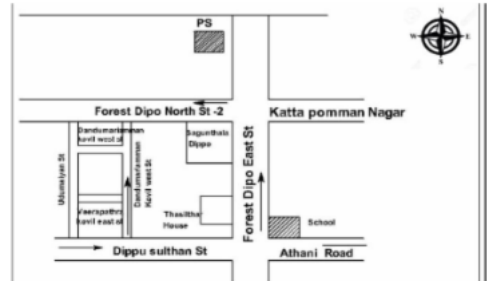

Google Map View

Polling Station Building Front View

Polling Station Front View

- John Britto. Girls, Hr. Sec. School, Sathy - 638401

89- John Britto. Girls, Hr. Sec. School, Sathy - 638401

Cad View

Key MAP View

Scale:- 1:100cm

Minimum Basic Facility (Please)	Water	Ramp	Plug Points	Toilet	Health Care
✓	✓	✓	✓	✓	✓

- (a) Landmarks
- (b) Road names
- (c) Traffic flow

சட்டமன்றத் தொகுதியின் எண் மற்றும் பெயர் : 107-பவானிசாகர் மற்றும் பெயர் 1-சத்தியமங்கலம் (ந) வார்டு-5, தண்டு மாரியம்மன் கோயில் மேற்கு வீதி-
பிரிவு எண் மற்றும் பெயர்