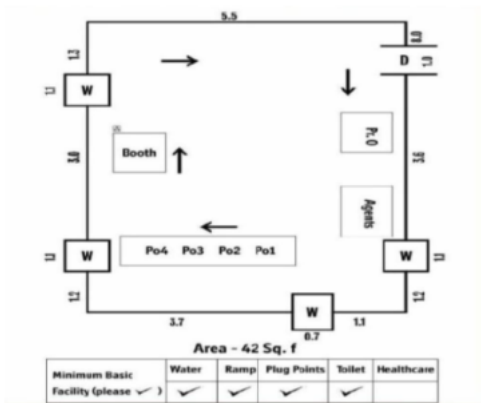

### 3. வாக்குச் சாவடியின் விவரங்கள்

வாக்குச் சாவடியின் எண் மற்றும் பெயர் :	<b>வாக்குச் சாவடியின் வகைப்பாடு (ஆண்/பெண்/பொது)</b>	பொது
1 - அரசு உயர்நிலைப் பள்ளி (இடது புறம்), கூக்கல்தொரை - 643217	<b>துணை வாக்குச் சாவடிகளின் எண்ணிக்கை :</b>	0
வாக்குச் சாவடியின் முகவரி : அரசு உயர்நிலைப் பள்ளி (இடது புறம்), கூக்கல்தொரை - 643217		

### 4. வாக்காளர்களின் எண்ணிக்கை

தொடங்கும் வரிசை எண்	முடியும் வரிசை எண்.	நிகர வாக்காளர்களின் எண்ணிக்கை			
		ஆண்	பெண்	மூன்றாம் பாலினம்	மொத்தம்
1	735	360	374	0	734

கையொப்பம்

Nazri Naksha

Google Map View

Polling Station Building Front View

Polling Station Front View

Cad View

Key MAP View

சட்டமன்றத் தொகுதியின் எண் மற்றும் பெயர் : 108-உதகமண்டலம்  
பிரிவு எண் மற்றும் பெயர் 1-சூக்கல்(வ.கி) மற்றும் (ஊ), வார்டு எண் 1 பிக்கபத்தி மந்து

பாகம் எண் : 1