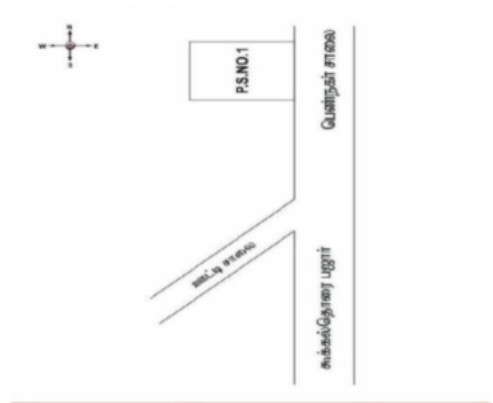

Cad View

Key MAP View