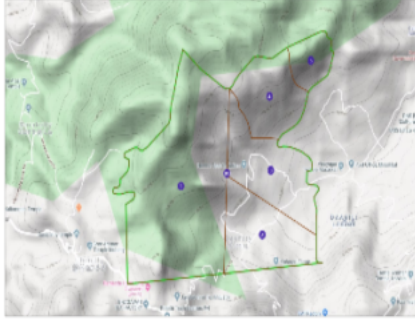

3. வாக்குச் சாவடியின் விவரங்கள்

வாக்குச் சாவடியின் எண் மற்றும் பெயர் : 10 - ஊராட்சி ஒன்றிய ஆரம்பப் பள்ளி, தீனட்டி - 643217	வாக்குச் சாவடியின் வகைப்பாடு (ஆண்/பெண்/பொது)	பொது
வாக்குச் சாவடியின் முகவரி : ஊராட்சி ஒன்றிய ஆரம்பப் பள்ளி, தீனட்டி - 643217	துணை வாக்குச் சாவடிகளின் எண்ணிக்கை :	0

4. வாக்காளர்களின் எண்ணிக்கை

தொடங்கும் வரிசை எண்	முடியும் வரிசை எண்.	நிகர வாக்காளர்களின் எண்ணிக்கை			
		ஆண்	பெண்	மூன்றாம் பாலினம்	மொத்தம்
1	647	306	339	0	645

கையொப்பம்

Nazri Naksha

Google Map View

Polling Station Building Front View