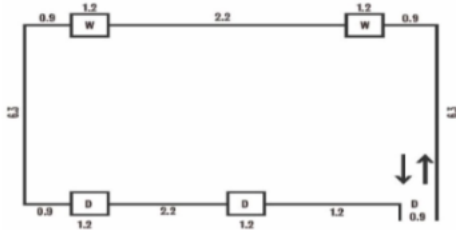

**4. வாக்காளர்களின் எண்ணிக்கை**

தொடங்கும் வரிசை எண்	முடியும் வரிசை எண்.	நிகர வாக்காளர்களின் எண்ணிக்கை			
		ஆண்	பெண்	மூன்றாம் பாலினம்	மொத்தம்
1	539	255	273	0	528

கையொப்பம்

**Nazri Naksha**

**Google Map View**

**Polling Station Building Front View**

**Polling Station Front View**

**Cad View**

Area - 37 Sq. m

Minimum Basic Facility (please ✓)	Water	Ramp	Plug Points	Toilet	Healthcare
	✓	✓	✓	✓	

**Key MAP View**

சட்டமன்றத் தொகுதியின் எண் மற்றும் பெயர் : 108-உதகமண்டலம்  
பிரிவு எண் மற்றும் பெயர் 1-உதகமண்டலம் (ந), வார்டு எண் 22 ஜெயில் ஹில் அரசு குடியிருப்பு