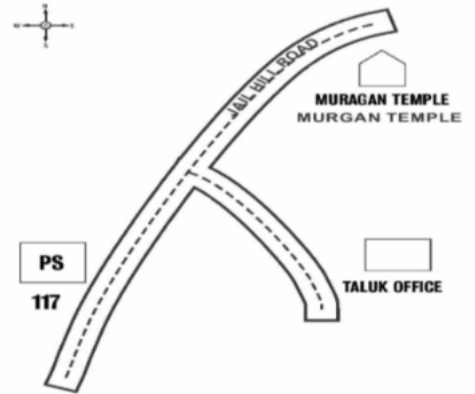

**Polling Station Building Front View**

**Polling Station Front View**

**Cad View**

Area - 37 Sq. m

Minimum Basic Facility (please ✓)	Water	Ramp	Plug Points	Toilet	Healthcare
	✓	✓	✓	✓	

**Key MAP View**

சட்டமன்றத் தொகுதியின் எண் மற்றும் பெயர் : 108-உதகமண்டலம்  
பிரிவு எண் மற்றும் பெயர் 1-உதகமண்டலம் (ந), வார்டு எண் 22 ஜெயில் ஹில் அரசு குடியிருப்பு