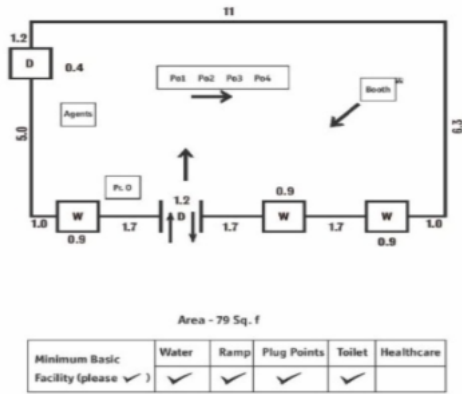

Google Map View

Polling Station Building Front View

Polling Station Front View

Cad View

Key MAP View

1	XLG0242594	பெயர் : அமீன் - தந்தையின் பெயர்: பாராஜான் - வீட்டு எண் : 1 வயது : 41 பாலினம் : ஆண்	Photo is available	2	XLG0242578	பெயர் : அமீத் - தந்தையின் பெயர்: பாராஜான் - வீட்டு எண் : 1 வயது : 36 பாலினம் : ஆண்	Photo is available	3	XLG0242677	பெயர் : திவ்யகாந்த் - தந்தையின் பெயர்: காமராஜ் - வீட்டு எண் : 1 வயது : 34 பாலினம் : ஆண்	Photo is available
4	XLG1305523	பெயர் : ஜஸ்ராஜ் - தந்தையின் பெயர்: புகராஜ் - வீட்டு எண் : 6 வயது : 59 பாலினம் : ஆண்	Photo is available	5	XLG1953751	பெயர் : முகமது இப்ராஹிம் சா தந்தையின் பெயர்: சாகுல் அமீத் வீட்டு எண் : 7எம் வயது : 22 பாலினம் : ஆண்	Photo is available	6	XLG0447813	பெயர் : தர்சன் - தந்தையின் பெயர்: சந்திரன் - வீட்டு எண் : 8-A-1 வயது : 37 பாலினம் : ஆண்	Photo is available
7	XLG0306993	பெயர் : சிவக்குமார் - தந்தையின் பெயர்: குமார் - வீட்டு எண் : 10-80-D வயது : 39 பாலினம் : ஆண்	Photo is available	8	XLG0306985	பெயர் : ரவிக்குமார் - தந்தையின் பெயர்: குமார் - வீட்டு எண் : 10-80-D வயது : 37 பாலினம் : ஆண்	Photo is available	9	XLG0341743	பெயர் : அப்துல் காதர்ஜெய்லான் - தந்தையின் பெயர்: அப்துல் அஜிஸ் - வீட்டு எண் : 11 வயது : 33 பாலினம் : ஆண்	Photo is available
10	XLG0306886	பெயர் : ராமன் - தந்தையின் பெயர்: கிருஷ்ணன் - வீட்டு எண் : 13-E வயது : 41 பாலினம் : ஆண்	Photo is available	11	XLG0697383	பெயர் : ஆயிஷா - கணவர் பெயர்: அஜீஸ் - வீட்டு எண் : 14 வயது : 37 பாலினம் : பெண்	Photo is available	12	XLG0697391	பெயர் : அசினா பேகம் - தந்தையின் பெயர்: அஜீஸ் - வீட்டு எண் : 14 வயது : 34 பாலினம் : பெண்	Photo is available
13	XLG1848696	பெயர் : தீபிகா சு தந்தையின் பெயர்: சுரேஷ் ரா வீட்டு எண் : 17/28,புநீ வெங்கடேஸ்வரா காட்டேஜ் வயது : 20 பாலினம் : பெண்	Photo is available	14	XLG0792168	பெயர் : சன்சனா ச - தந்தையின் பெயர்: சுந்தரராஜ் லி - வீட்டு எண் : 22A வயது : 29 பாலினம் : பெண்	Photo is available	15	XLG0716456	பெயர் : பிரிதிவி ராஜ் - தந்தையின் பெயர்: ராமமூர்த்தி - வீட்டு எண் : 24 வயது : 63 பாலினம் : ஆண்	Photo is available
16	XLG0341909	பெயர் : செந்தில்குமார் - தந்தையின் பெயர்: ராமன் - வீட்டு எண் : 24 வயது : 49 பாலினம் : ஆண்	Photo is available	17	XLG0502229	பெயர் : செந்தில் - தந்தையின் பெயர்: குப்புசாமி - வீட்டு எண் : 26 வயது : 51 பாலினம் : ஆண்	Photo is available	18	XLG0860213	பெயர் : மோகன்லால் மாலி - தந்தையின் பெயர்: ஹக்மா ராம்மாலி - வீட்டு எண் : 26-27 வயது : 38 பாலினம் : ஆண்	Photo is available
19	XLG0860205	பெயர் : மஞ்சுதேவ் - கணவர் பெயர்: மோகன்லால் மாலி - வீட்டு எண் : 26-27 வயது : 37 பாலினம் : பெண்	Photo is available	20	XLG1869619	பெயர் : விஜய லட்சுமி கணவர் பெயர்: போரப்பா வீட்டு எண் : 26 ஏ வயது : 56 பாலினம் : பெண்	Photo is available	21	XLG1834233	பெயர் : ஸ்னேஹா சின்னூ கோஷி தந்தையின் பெயர்: ஷிபு கோஷி வீட்டு எண் : 26, சாக்கலையில் வயது : 26 பாலினம் : பெண்	Photo is available
22	HWX1014463	பெயர் : துரை - தந்தையின் பெயர்: தொந்தன் - வீட்டு எண் : 26 கே 3 வயது : 67 பாலினம் : ஆண்	Photo is available	23	XLG1303643	பெயர் : சரோஜா - கணவர் பெயர்: துரை - வீட்டு எண் : 26 கே 3 வயது : 59 பாலினம் : பெண்	Photo is available	24	XLG0447565	பெயர் : நிஜேஷ் - தந்தையின் பெயர்: தொரை - வீட்டு எண் : 26 கே 3 வயது : 36 பாலினம் : ஆண்	Photo is available
25	XLG0176362	பெயர் : சுமித்ரா - தந்தையின் பெயர்: பிராபாகரன் - வீட்டு எண் : 30 வயது : 48 பாலினம் : பெண்	Photo is available	26	XLG0242537	பெயர் : பகவதியப்பிள்ளை - தந்தையின் பெயர்: சுப்பிரமணியப்பிள்ளை - வீட்டு எண் : 30-18B வயது : 64 பாலினம் : ஆண்	Photo is available	27	XLG0242545	பெயர் : சாந்தா - கணவர் பெயர்: பகவதியப்பிள்ளை - வீட்டு எண் : 30-18B வயது : 57 பாலினம் : பெண்	Photo is available
28	XLG0341693	பெயர் : மோட்ச மேரி - கணவர் பெயர்: செல்லையா பால் - வீட்டு எண் : 33-1 வயது : 84 பாலினம் : பெண்	Photo is available	29	XLG0641647	பெயர் : ஷாயின் சுல்தான் - கணவர் பெயர்: அஸ்லம் பாட்ஷா - வீட்டு எண் : 36 வயது : 52 பாலினம் : பெண்	Photo is available	30	XLG0242800	பெயர் : பா கௌதம் தாயின் பெயர்: சத்தியபாமா - வீட்டு எண் : 36 வயது : 34 பாலினம் : ஆண்	Photo is available