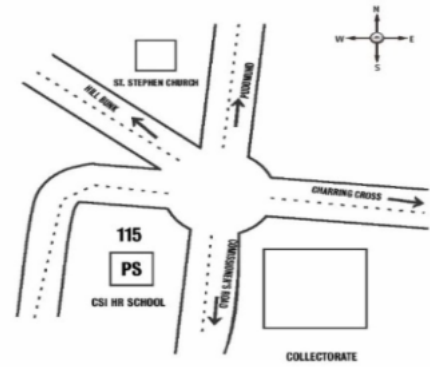

Google Map View

Polling Station Building Front View

Polling Station Front View

Cad View

Key MAP View

1	XLG0242594	பெயர் : அமீன் - தந்தையின் பெயர்: பாராஜான் - வீட்டு எண் : 1 வயது : 41 பாலினம் : ஆண்	Photo is available	2	XLG0242578	பெயர் : அமீத் - தந்தையின் பெயர்: பாராஜான் - வீட்டு எண் : 1 வயது : 36 பாலினம் : ஆண்	Photo is available	3	XLG0242677	பெயர் : திவ்யகாந்த் - தந்தையின் பெயர்: காமராஜ் - வீட்டு எண் : 1 வயது : 34 பாலினம் : ஆண்	Photo is available
4	XLG1305523	பெயர் : ஜஸ்ராஜ் - தந்தையின் பெயர்: புகராஜ் - வீட்டு எண் : 6 வயது : 59 பாலினம் : ஆண்	Photo is available	5	XLG1953751	பெயர் : முகமது இப்ராஹிம் சா தந்தையின் பெயர்: சாகுல் அமீத் வீட்டு எண் : 7எம் வயது : 22 பாலினம் : ஆண்	Photo is available	6	XLG0447813	பெயர் : தர்சன் - தந்தையின் பெயர்: சந்திரன் - வீட்டு எண் : 8-A-1 வயது : 37 பாலினம் : ஆண்	Photo is available
7	XLG0306993	பெயர் : சிவக்குமார் - தந்தையின் பெயர்: குமார் - வீட்டு எண் : 10-80-D வயது : 39 பாலினம் : ஆண்	Photo is available	8	XLG0306985	பெயர் : ரவிக்குமார் - தந்தையின் பெயர்: குமார் - வீட்டு எண் : 10-80-D வயது : 37 பாலினம் : ஆண்	Photo is available	9	XLG0341743	பெயர் : அப்துல் காதர்ஜெய்லான் - தந்தையின் பெயர்: அப்துல் அஜிஸ் - வீட்டு எண் : 11 வயது : 33 பாலினம் : ஆண்	Photo is available
10	XLG0306886	பெயர் : ராமன் - தந்தையின் பெயர்: கிருஷ்ணன் - வீட்டு எண் : 13-E வயது : 41 பாலினம் : ஆண்	Photo is available	11	XLG0697383	பெயர் : ஆயிஷா - கணவர் பெயர்: அஜீஸ் - வீட்டு எண் : 14 வயது : 37 பாலினம் : பெண்	Photo is available	12	XLG0697391	பெயர் : அசினா பேகம் - தந்தையின் பெயர்: அஜீஸ் - வீட்டு எண் : 14 வயது : 34 பாலினம் : பெண்	Photo is available
13	XLG1848696	பெயர் : தீபிகா சு தந்தையின் பெயர்: சுரேஷ் ரா வீட்டு எண் : 17/28,புநீ வெங்கடேஸ்வரா காட்டேஜ் வயது : 20 பாலினம் : பெண்	Photo is available	14	XLG0792168	பெயர் : சன்சனா ச - தந்தையின் பெயர்: சுந்தரராஜ் லி - வீட்டு எண் : 22A வயது : 29 பாலினம் : பெண்	Photo is available	15	XLG0716456	பெயர் : பிரிதிவி ராஜ் - தந்தையின் பெயர்: ராமமூர்த்தி - வீட்டு எண் : 24 வயது : 63 பாலினம் : ஆண்	Photo is available
16	XLG0341909	பெயர் : செந்தில்குமார் - தந்தையின் பெயர்: ராமன் - வீட்டு எண் : 24 வயது : 49 பாலினம் : ஆண்	Photo is available	17	XLG0502229	பெயர் : செந்தில் - தந்தையின் பெயர்: குப்புசாமி - வீட்டு எண் : 26 வயது : 51 பாலினம் : ஆண்	Photo is available	18	XLG0860213	பெயர் : மோகன்லால் மாலி - தந்தையின் பெயர்: ஹக்மா ராம்மாலி - வீட்டு எண் : 26-27 வயது : 38 பாலினம் : ஆண்	Photo is available
19	XLG0860205	பெயர் : மஞ்சுதேவ் - கணவர் பெயர்: மோகன்லால் மாலி - வீட்டு எண் : 26-27 வயது : 37 பாலினம் : பெண்	Photo is available	20	XLG1869619	பெயர் : விஜய லட்சுமி கணவர் பெயர்: போரப்பா வீட்டு எண் : 26 ஏ வயது : 56 பாலினம் : பெண்	Photo is available	21	XLG1834233	பெயர் : ஸ்னேஹா சின்னூ கோஷி தந்தையின் பெயர்: ஷிபு கோஷி வீட்டு எண் : 26, சாக்கலையில் வயது : 26 பாலினம் : பெண்	Photo is available
22	HWX1014463	பெயர் : துரை - தந்தையின் பெயர்: தொந்தன் - வீட்டு எண் : 26 கே 3 வயது : 67 பாலினம் : ஆண்	Photo is available	23	XLG1303643	பெயர் : சரோஜா - கணவர் பெயர்: துரை - வீட்டு எண் : 26 கே 3 வயது : 59 பாலினம் : பெண்	Photo is available	24	XLG0447565	பெயர் : நிஜேஷ் - தந்தையின் பெயர்: தொரை - வீட்டு எண் : 26 கே 3 வயது : 36 பாலினம் : ஆண்	Photo is available
25	XLG0176362	பெயர் : சுமித்ரா - தந்தையின் பெயர்: பிராபாகரன் - வீட்டு எண் : 30 வயது : 48 பாலினம் : பெண்	Photo is available	26	XLG0242537	பெயர் : பகவதியப்பிள்ளை - தந்தையின் பெயர்: சுப்பிரமணியப்பிள்ளை - வீட்டு எண் : 30-18B வயது : 64 பாலினம் : ஆண்	Photo is available	27	XLG0242545	பெயர் : சாந்தா - கணவர் பெயர்: பகவதியப்பிள்ளை - வீட்டு எண் : 30-18B வயது : 57 பாலினம் : பெண்	Photo is available
28	XLG0341693	பெயர் : மோட்ச மேரி - கணவர் பெயர்: செல்லையா பால் - வீட்டு எண் : 33-1 வயது : 84 பாலினம் : பெண்	Photo is available	29	XLG0641647	பெயர் : ஷாயின் சுல்தான் - கணவர் பெயர்: அஸ்லம் பாட்ஷா - வீட்டு எண் : 36 வயது : 52 பாலினம் : பெண்	Photo is available	30	XLG0242800	பெயர் : பா கௌதம் தாயின் பெயர்: சத்தியபாமா - வீட்டு எண் : 36 வயது : 34 பாலினம் : ஆண்	Photo is available