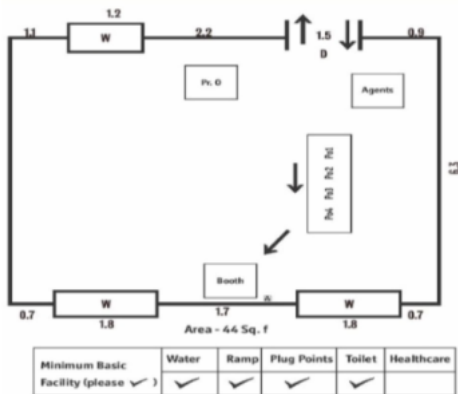

Google Map View

Polling Station Building Front View

Polling Station Front View

Cad View

Key MAP View

1 பெயர் : பரீத்தா - கணவர் பெயர்: அல்போன்ஸ் - வீட்டு எண் : 4 வயது : 44 பாலினம் : பெண்	HWX2407112 Photo is available	2 பெயர் : கனகராஜ் - தந்தையின் பெயர்: அண்ணாமலை - வீட்டு எண் : 6 வயது : 45 பாலினம் : ஆண்	HWX2400976 Photo is available	3 பெயர் : கௌசல்யா - கணவர் பெயர்: வினசென்ட் - வீட்டு எண் : 6-6 வயது : 60 பாலினம் : பெண்	XLG0599480 Photo is available
4 பெயர் : எடின்பரோ அந்தோணி - தந்தையின் பெயர்: வினசென்ட் - வீட்டு எண் : 6-6 வயது : 40 பாலினம் : ஆண்	XLG0599472 Photo is available	5 பெயர் : லாரன்ஸ் - தந்தையின் பெயர்: வினசென்ட் - வீட்டு எண் : 6-6 வயது : 35 பாலினம் : ஆண்	XLG0697722 Photo is available	6 பெயர் : ராஜா - தந்தையின் பெயர்: தட்சனமூர்த்தி - வீட்டு எண் : 7A வயது : 53 பாலினம் : ஆண்	XLG1312651 Photo is available
7 பெயர் : ஜாய்பூட்டா - கணவர் பெயர்: ராஜா - வீட்டு எண் : 7A வயது : 53 பாலினம் : பெண்	XLG1312669 Photo is available	8 பெயர் : தாமஸ் - தந்தையின் பெயர்: லாரன்ஸ் - வீட்டு எண் : 7-E வயது : 54 பாலினம் : ஆண்	XLG1312644 Photo is available	9 பெயர் : சித்ரா - கணவர் பெயர்: முரளி - வீட்டு எண் : 7-E வயது : 48 பாலினம் : பெண்	HWX2390193 Photo is available
10 பெயர் : ஜோஸ்யின் - கணவர் பெயர்: தாமஸ் - வீட்டு எண் : 7-E வயது : 47 பாலினம் : பெண்	HWX2396067 Photo is available	11 பெயர் : பற்றிக் - தந்தையின் பெயர்: டேவிட் - வீட்டு எண் : 10C வயது : 69 பாலினம் : ஆண்	HWX3142809 Photo is available	12 பெயர் : ஹேமத் குமார் - தந்தையின் பெயர்: மணிராஜ் - வீட்டு எண் : 12-12 வயது : 31 பாலினம் : ஆண்	XLG0792382 Photo is available
13 பெயர் : மோனிகா செலஸ் - தந்தையின் பெயர்: கமலக்கண்ணன் - வீட்டு எண் : 12-A வயது : 28 பாலினம் : பெண்	XLG0909648 Photo is available	14 பெயர் : சாமி - தந்தையின் பெயர்: ராஜூ - வீட்டு எண் : 12-E வயது : 59 பாலினம் : ஆண்	HWX3071396 Photo is available	15 பெயர் : ராஜேஸ்வரி - கணவர் பெயர்: கோவிந்தன் - வீட்டு எண் : 13 வயது : 69 பாலினம் : பெண்	XLG1312677 Photo is available
16 பெயர் : சுசிலா - கணவர் பெயர்: ராஜூ - வீட்டு எண் : 13 வயது : 64 பாலினம் : பெண்	XLG0052191 Photo is available	17 பெயர் : ரெஜினமேரி - கணவர் பெயர்: அருள்தாஸ் - வீட்டு எண் : 13 வயது : 51 பாலினம் : பெண்	XLG0052209 Photo is available	18 பெயர் : அனிதா - கணவர் பெயர்: ரப்பேல் - வீட்டு எண் : 14-E வயது : 54 பாலினம் : பெண்	HWX2384014 Photo is available
19 பெயர் : சீனிவாசன் - தந்தையின் பெயர்: நாராயணசாமி - வீட்டு எண் : 17 வயது : 77 பாலினம் : ஆண்	XLG1312685 Photo is available	20 பெயர் : ஹரிஹரன் - தந்தையின் பெயர்: நாகலிங்கம் - வீட்டு எண் : 18 வயது : 43 பாலினம் : ஆண்	HWX2398170 Photo is available	21 பெயர் : குணா - தந்தையின் பெயர்: ராஜி - வீட்டு எண் : 18-E வயது : 51 பாலினம் : பெண்	HWX1306034 Photo is available
22 பெயர் : அசோக் - தந்தையின் பெயர்: மகாலிங்கம் - வீட்டு எண் : 21-E வயது : 51 பாலினம் : ஆண்	HWX2384089 Photo is available	23 பெயர் : காலிதாஸன் - தந்தையின் பெயர்: கருப்பையா - வீட்டு எண் : 21-E வயது : 48 பாலினம் : ஆண்	HWX2390268 Photo is available	24 பெயர் : மோகனா - கணவர் பெயர்: அசோக் - வீட்டு எண் : 21-E வயது : 46 பாலினம் : பெண்	HWX2384071 Photo is available
25 பெயர் : ப்ரியா - கணவர் பெயர்: காளிதாஸன் - வீட்டு எண் : 21-E வயது : 43 பாலினம் : பெண்	HWX2390276 Photo is available	26 பெயர் : ஹேமலதா அ தந்தையின் பெயர்: அசோக் வீட்டு எண் : 21/இ வயது : 24 பாலினம் : பெண்	XLG1660539 Photo is available	27 பெயர் : கீதா - கணவர் பெயர்: சுந்தர்ராஜ் - வீட்டு எண் : 22A வயது : 55 பாலினம் : பெண்	HWX2380947 Photo is available
28 பெயர் : சன்ச்சனா சுந்தர்ராஜ் தந்தையின் பெயர்: சுந்தர்ராஜ் லிங்கையா வீட்டு எண் : 22-A வயது : 29 பாலினம் : பெண்	XLG0860593 Photo is available	29 பெயர் : சியாம் சுந்தர் - தந்தையின் பெயர்: சிவசாமி - வீட்டு எண் : 23 வயது : 47 பாலினம் : ஆண்	HWX1691203 Photo is available	30 பெயர் : நார்முஹமது - தாயின் பெயர்: பாத்துமுத்து - வீட்டு எண் : 23 வயது : 36 பாலினம் : ஆண்	XLG0052217 Photo is available