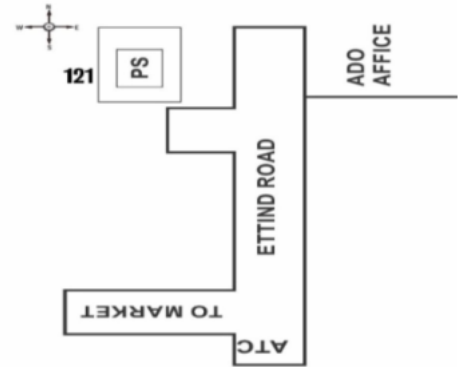

Key MAP View