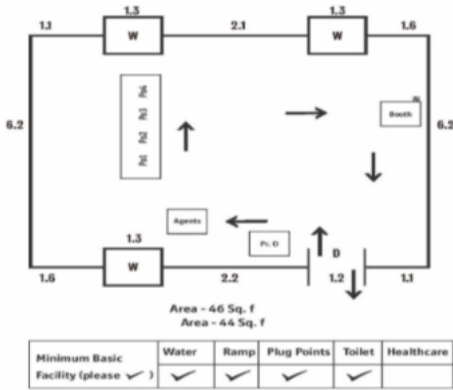

கையொப்பம்

Nazri Naksha

Google Map View

Polling Station Building Front View

Polling Station Front View

Cad View

Key MAP View

| | | | | | |
|---|----------------------------------|---|----------------------------------|---|----------------------------------|
| 1 பெயர் : ராதா - கணவர் பெயர்: கிருஷ்ணன் - வீட்டு எண் : 2 வயது : 56 பாலினம் : பெண் | HWX3073244 Photo is available | 2 பெயர் : முரளிதரன் - தந்தையின் பெயர்: கிருஷ்ணன் - வீட்டு எண் : 2 வயது : 55 பாலினம் : ஆண் | XLG1330513 Photo is available | 3 பெயர் : கோகுல் தந்தையின் பெயர்: முரளிதரன் வீட்டு எண் : 02 வயது : 25 பாலினம் : ஆண் | XLG0990531 Photo is available |
| 4 பெயர் : ரிச்சர்ட் - தந்தையின் பெயர்: அந்தோணி - வீட்டு எண் : 3-E வயது : 56 பாலினம் : ஆண் | XLG1330521 Photo is available | 5 பெயர் : ஜேக்கப் - தந்தையின் பெயர்: அந்தோணி - வீட்டு எண் : 3-E வயது : 54 பாலினம் : ஆண் | XLG1330539 Photo is available | 6 பெயர் : எலிசபெத் - தந்தையின் பெயர்: ரிச்சர்ட் - வீட்டு எண் : 3-E வயது : 52 பாலினம் : பெண் | XLG1330547 Photo is available |
| 7 பெயர் : முகமதுசுப் - இதரர் பெயர்: மக்யூப் - வீட்டு எண் : 4-E வயது : 54 பாலினம் : ஆண் | XLG1330562 Photo is available | 8 பெயர் : வள்ளிகண்ணு - கணவர் பெயர்: பாலகிருஷ்ணன் - வீட்டு எண் : 5 வயது : 50 பாலினம் : பெண் | XLG0716548 Photo is available | 9 பெயர் : முத்துவள்ளியப்பன் - தந்தையின் பெயர்: பாலகிருஷ்ணன் - வீட்டு எண் : 5 வயது : 28 பாலினம் : ஆண் | XLG0830703 Photo is available |
| 10 பெயர் : வசந்தி - கணவர் பெயர்: கிருஸ்டோபர் - வீட்டு எண் : 5-E வயது : 54 பாலினம் : பெண் | XLG1330588 Photo is available | 11 பெயர் : அந்தோணிபிரபு - தந்தையின் பெயர்: ராஜீ - வீட்டு எண் : 5-E வயது : 50 பாலினம் : ஆண் | XLG1330596 Photo is available | S 12 பெயர் : பங்கஜம் கணவர் பெயர்: பார்த்தா சாரதி வீட்டு எண் : 6/243 வயது : 40 பாலினம் : பெண் | XLG1036821 Photo is available |
| 13 பெயர் : முகமதுரபீக் - தந்தையின் பெயர்: மக்யூப் - வீட்டு எண் : 6-E வயது : 51 பாலினம் : ஆண் | XLG1330612 Photo is available | 14 பெயர் : முகமதுயாக்கப் - தந்தையின் பெயர்: மக்யூப் - வீட்டு எண் : 6-E வயது : 50 பாலினம் : ஆண் | XLG1313352 Photo is available | 15 பெயர் : மகேஸ்வரி - கணவர் பெயர்: சசிகுமார் - வீட்டு எண் : 7-16 வயது : 39 பாலினம் : பெண் | XLG0244798 Photo is available |
| 16 பெயர் : காந்தராஜ் - தந்தையின் பெயர்: கிருஷ்ணசாமி - வீட்டு எண் : 7-37 வயது : 56 பாலினம் : ஆண் | XLG0922351 Photo is available | 17 பெயர் : ராணி - கணவர் பெயர்: லோகநாதன் - வீட்டு எண் : 7ஏ வயது : 58 பாலினம் : பெண் | XLG1418763 Photo is available | 18 பெயர் : சகாயமேரி - தந்தையின் பெயர்: பத்மநாதன் - வீட்டு எண் : 7-E வயது : 56 பாலினம் : பெண் | XLG1313378 Photo is available |
| 19 பெயர் : ஆரோக்கிய நாதன் - தந்தையின் பெயர்: பிலிப்ப் இருயசாமி - வீட்டு எண் : 8 வயது : 53 பாலினம் : ஆண் | XLG0245233 Photo is available | 20 பெயர் : ஜென்சி - கணவர் பெயர்: ஆரோக்கியநாதன் - வீட்டு எண் : 8 வயது : 43 பாலினம் : பெண் | XLG0245241 Photo is available | 21 பெயர் : முகமது இனாயதுல்லா - தந்தையின் பெயர்: முகமது ரபீ - வீட்டு எண் : 8 வயது : 38 பாலினம் : ஆண் | XLG0320705 Photo is available |
| 22 பெயர் : ரமஹத்துல்லா - தந்தையின் பெயர்: அப்துல்ஜாபர் - வீட்டு எண் : 8-100 வயது : 48 பாலினம் : ஆண் | XLG0244582 Photo is available | 23 பெயர் : ஜபாருல்லா - தந்தையின் பெயர்: அப்துல்ஜாபர் - வீட்டு எண் : 8-100 வயது : 46 பாலினம் : ஆண் | XLG0244962 Photo is available | 24 பெயர் : சுமையா பர்வீன் - தந்தையின் பெயர்: ரஹ்மத்துல்லா - வீட்டு எண் : 8-100 வயது : 40 பாலினம் : பெண் | XLG0642389 Photo is available |
| 25 பெயர் : சக்கீனா - கணவர் பெயர்: ஜபருல்லா - வீட்டு எண் : 8-100 வயது : 37 பாலினம் : பெண் | XLG0642397 Photo is available | 26 பெயர் : பூண்டிராணி - கணவர் பெயர்: ராபர்ட் - வீட்டு எண் : 8-A வயது : 41 பாலினம் : பெண் | XLG0126961 Photo is available | 27 பெயர் : பிரீத்தி வினித்தா - தந்தையின் பெயர்: கிறிஸ்டோபர் - வீட்டு எண் : 8-A வயது : 28 பாலினம் : பெண் | XLG0937615 Photo is available |
| 28 பெயர் : ரோஸ்மேரி - கணவர் பெயர்: அந்தோணிபிரபு - வீட்டு எண் : 8-A-1 வயது : 47 பாலினம் : பெண் | XLG0126946 Photo is available | 29 பெயர் : லாசர் தந்தையின் பெயர்: அந்தோணி பிரபு வீட்டு எண் : 8ஏ/1 வயது : 24 பாலினம் : ஆண் | XLG1713189 Photo is available | 30 பெயர் : ஜபமாலைமேரி கீதா - கணவர் பெயர்: ராஜ்குமார் - வீட்டு எண் : 8-A-2 வயது : 44 பாலினம் : பெண் | XLG0126953 Photo is available |