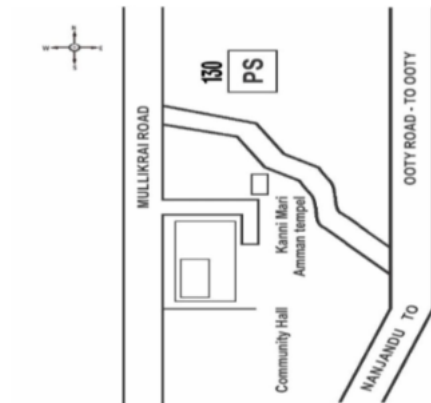

Key MAP View