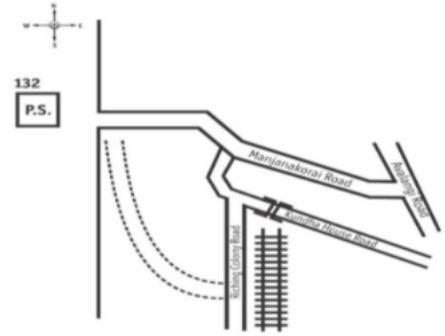

Key MAP View