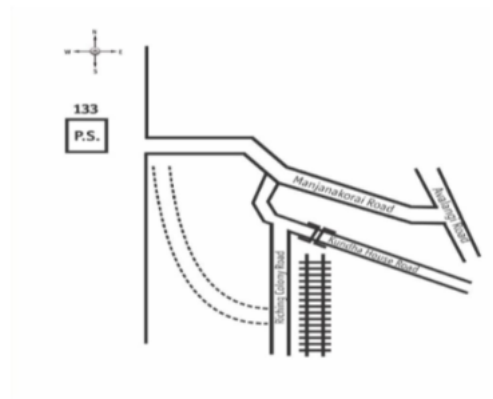

Key MAP View