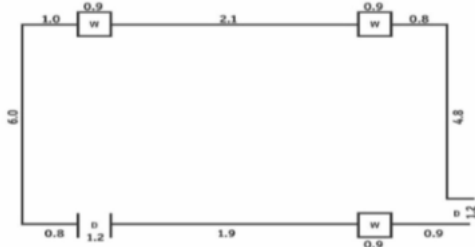

Google Map View

Polling Station Building Front View

Polling Station Front View

Cad View

Area -38 Sq. m

Minimum Basic Facility (please ✓)	Water	Ramp	Plug Points	Toilet	Healthcare
	✓	✓	✓	✓	

Key MAP View

1 பெயர் : யசோதா - கணவர் பெயர்: நாகராஜ் - வீட்டு எண் : 2 வயது : 58 பாலினம் : பெண் Photo is available	XLG1412816	2 பெயர் : தாரணி - தாயின் பெயர்: யசோதா - வீட்டு எண் : 2 வயது : 38 பாலினம் : பெண் Photo is available	HWX3279346	3 பெயர் : ராஜசேகர் ஓ தந்தையின் பெயர்: ரங்கே கவுடா - வீட்டு எண் : 3 வயது : 61 பாலினம் : ஆண் Photo is available	XLG1412824
4 பெயர் : வீனா கணவர் பெயர்: ரங்கே கவுடா - வீட்டு எண் : 3 வயது : 51 பாலினம் : பெண் Photo is available	XLG1412832	5 பெயர் : புஷ்பவல்லி - கணவர் பெயர்: சிவக்குமார் - வீட்டு எண் : 5 வயது : 55 பாலினம் : பெண் Photo is available	XLG0348482	6 பெயர் : மோகன்ராஜ் கி தந்தையின் பெயர்: கிருஷ்ணமூர்த்தி வீட்டு எண் : 07 ஸி வயது : 42 பாலினம் : ஆண் Photo is available	XLG1970433
7 பெயர் : ஆர் திலக் குமார் தந்தையின் பெயர்: ரமேஷ் குமார் ஆர் வீட்டு எண் : 8/64 வயது : 20 பாலினம் : ஆண் Photo is available	XLG1878362	8 பெயர் : ர சுவேதா தந்தையின் பெயர்: ஆர் ரமேஷ் குமார் வீட்டு எண் : 8/64பி வயது : 22 பாலினம் : பெண் Photo is available	XLG1878354	9 பெயர் : பத்மா - கணவர் பெயர்: ராமசந்திரன் - வீட்டு எண் : 8A வயது : 64 பாலினம் : பெண் Photo is available	HWX3079233
10 பெயர் : ராமசந்திரன் - தந்தையின் பெயர்: தோப்பன் - வீட்டு எண் : 8-A வயது : 72 பாலினம் : ஆண் Photo is available	HWX3079225	11 பெயர் : சுஜாதா - கணவர் பெயர்: ரமேஷ்குமார் - வீட்டு எண் : 8-A வயது : 40 பாலினம் : பெண் Photo is available	XLG0911602	12 பெயர் : ஆனந்தி - தந்தையின் பெயர்: ராமசந்திரன் - வீட்டு எண் : 8-A வயது : 38 பாலினம் : பெண் Photo is available	XLG0129684
13 பெயர் : சுந்தர்ராஜ் - தந்தையின் பெயர்: கிருஷ்ணசாமி - வீட்டு எண் : 8B வயது : 76 பாலினம் : ஆண் Photo is available	XLG1412840	14 பெயர் : பத்மாவதி - தந்தையின் பெயர்: சுந்தர்ராஜ் - வீட்டு எண் : 8B வயது : 71 பாலினம் : பெண் Photo is available	XLG1412857	15 பெயர் : சிவக்குமார் - தந்தையின் பெயர்: சுந்தர்ராஜ் - வீட்டு எண் : 8B வயது : 54 பாலினம் : ஆண் Photo is available	XLG1412865
16 பெயர் : பாலு - தந்தையின் பெயர்: சின்னு - வீட்டு எண் : 10 வயது : 56 பாலினம் : ஆண் Photo is available	HWX2001576	17 பெயர் : கமலா - கணவர் பெயர்: பாலு - வீட்டு எண் : 10 வயது : 53 பாலினம் : பெண் Photo is available	HWX1188242	18 பெயர் : சொக்கன் - தந்தையின் பெயர்: ஜோகி கவுடர் - வீட்டு எண் : 10-33 வயது : 73 பாலினம் : ஆண் Photo is available	XLG0348474
19 பெயர் : ஹேமமாலினி - கணவர் பெயர்: ரமேஷ் - வீட்டு எண் : 11-1 வயது : 64 பாலினம் : பெண் Photo is available	HWX3331196	20 பெயர் : ரேஸ்மா - தந்தையின் பெயர்: ரமேஷ் - வீட்டு எண் : 11-1 வயது : 41 பாலினம் : பெண் Photo is available	HWX3310927	21 பெயர் : ஷர்மிளா - தந்தையின் பெயர்: ரமேஷ் - வீட்டு எண் : 11-1 வயது : 39 பாலினம் : பெண் Photo is available	HWX3310935
22 பெயர் : அருண் - தந்தையின் பெயர்: சிவகுமார் - வீட்டு எண் : 11-18 வயது : 30 பாலினம் : ஆண் Photo is available	XLG0647792	23 பெயர் : இரா சரவணன் தந்தையின் பெயர்: கே ராஜு வீட்டு எண் : 11/டி வயது : 52 பாலினம் : ஆண் Photo is available	XLG1952829	24 பெயர் : சங்கர் - தந்தையின் பெயர்: சின்னு - வீட்டு எண் : 13 வயது : 55 பாலினம் : ஆண் Photo is available	XLG1412873
25 பெயர் : பிரவீண் குமார் தந்தையின் பெயர்: சங்கர் வீட்டு எண் : 13 வயது : 29 பாலினம் : ஆண் Photo is available	XLG1776707	26 பெயர் : நிகிலா - கணவர் பெயர்: சங்கர் - வீட்டு எண் : 14 வயது : 53 பாலினம் : பெண் Photo is available	HWX1188259	27 பெயர் : அனில்குமார் - தந்தையின் பெயர்: ராமன்குட்டி - வீட்டு எண் : 14-13 வயது : 49 பாலினம் : ஆண் Photo is available	XLG0148411
28 பெயர் : ராஜு - தந்தையின் பெயர்: கொம்பி கவுடர் - வீட்டு எண் : 14-A13 வயது : 71 பாலினம் : ஆண் Photo is available	XLG0794255	29 பெயர் : ஆர்த்தி - கணவர் பெயர்: விவேகாநந்தன் - வீட்டு எண் : 14-A13 வயது : 33 பாலினம் : பெண் Photo is available	XLG0455584	30 பெயர் : ஜனனி - தந்தையின் பெயர்: ராஜு - வீட்டு எண் : 14-A13 வயது : 30 பாலினம் : பெண் Photo is available	XLG0702084