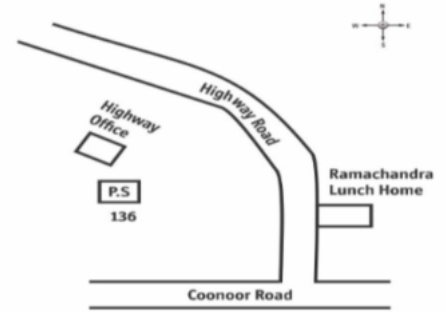

Key MAP View