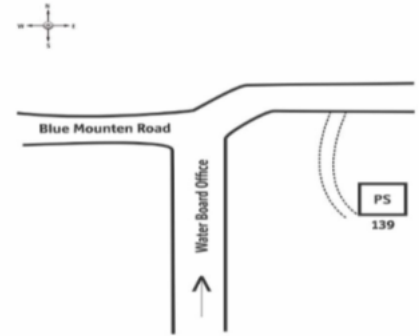

Key MAP View