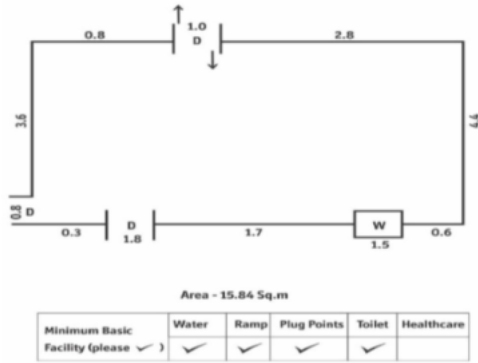

Google Map View

Polling Station Building Front View

Polling Station Front View

Cad View

Key MAP View

1 பெயர் : ஜானகி பீ கணவர் பெயர்: பீர் பகதூர் ரா வீட்டு எண் : 5 வயது : 47 பாலினம் : பெண்	XLG1884410 Photo is available	2 பெயர் : பிந்து பீ தந்தையின் பெயர்: பீர் பகதூர் ரா வீட்டு எண் : 5 வயது : 25 பாலினம் : பெண்	XLG1884717 Photo is available	3 பெயர் : பிரமீளா - கணவர் பெயர்: மஞ்சநாதன் - வீட்டு எண் : 7 வயது : 46 பாலினம் : பெண்	HWX3311404 Photo is available
4 பெயர் : லட்சுமி - கணவர் பெயர்: சுப்பிரமணி போ வீட்டு எண் : 8 வயது : 75 பாலினம் : பெண்	XLG1035492 Photo is available	5 பெயர் : விஜயா - கணவர் பெயர்: டேவிட் - வீட்டு எண் : 14 வயது : 73 பாலினம் : பெண்	XLG1427178 Photo is available	6 பெயர் : சுகந்தி தந்தையின் பெயர்: டேவிட் - வீட்டு எண் : 14 வயது : 42 பாலினம் : பெண்	HWX2010296 Photo is available
7 பெயர் : ஆனந்த் குமார் ந - தந்தையின் பெயர்: நரசிம்மன் - வீட்டு எண் : 17 வயது : 35 பாலினம் : ஆண்	XLG0720482 Photo is available	8 பெயர் : ஷோபா - கணவர் பெயர்: ரமேஷ்பாபு - வீட்டு எண் : 21-25 வயது : 54 பாலினம் : பெண்	HWX3123809 Photo is available	9 பெயர் : தே ராஜு தந்தையின் பெயர்: தேவசகாயம் - வீட்டு எண் : 22 வயது : 74 பாலினம் : ஆண்	HWX2012201 Photo is available
10 பெயர் : மாலா - கணவர் பெயர்: ராஜு - வீட்டு எண் : 22 வயது : 69 பாலினம் : பெண்	HWX2012185 Photo is available	11 பெயர் : பிரமிளா - தந்தையின் பெயர்: ராஜு - வீட்டு எண் : 22 வயது : 50 பாலினம் : பெண்	HWX2012193 Photo is available	12 பெயர் : பிரவீன் - தந்தையின் பெயர்: ராஜு - வீட்டு எண் : 22 வயது : 44 பாலினம் : ஆண்	HWX3123783 Photo is available
13 பெயர் : மரியபிரீத்தி - தந்தையின் பெயர்: ராஜு - வீட்டு எண் : 22 வயது : 43 பாலினம் : பெண்	HWX3123791 Photo is available	14 பெயர் : ரமேஷ்பாபு - தந்தையின் பெயர்: கிருஷ்ணப்பா - வீட்டு எண் : 24 வயது : 61 பாலினம் : ஆண்	XLG1427194 Photo is available	15 பெயர் : காளீஸ்வரன் - தந்தையின் பெயர்: கோபால்சாமி - வீட்டு எண் : 25-1 வயது : 53 பாலினம் : ஆண்	XLG1427202 Photo is available
16 பெயர் : கனகரத்தினம் - கணவர் பெயர்: காளீஸ்வரன் - வீட்டு எண் : 25-1 வயது : 51 பாலினம் : பெண்	HWX2010338 Photo is available	17 பெயர் : கங்காதரன் - தந்தையின் பெயர்: கிருஷ்ணப்பா - வீட்டு எண் : 27 வயது : 65 பாலினம் : ஆண்	HWX3123817 Photo is available	18 பெயர் : நிரமலா - கணவர் பெயர்: கங்காதரன் - வீட்டு எண் : 27 வயது : 61 பாலினம் : பெண்	XLG1427228 Photo is available
19 பெயர் : தடஷண்யா - தந்தையின் பெயர்: கங்காதரன் - வீட்டு எண் : 27 வயது : 37 பாலினம் : பெண்	XLG0349621 Photo is available	20 பெயர் : பெரியசாமி - தந்தையின் பெயர்: குப்புசாமி - வீட்டு எண் : 28 வயது : 57 பாலினம் : ஆண்	HWX3188315 Photo is available	21 பெயர் : துளசிமணி - கணவர் பெயர்: பெரியசாமி - வீட்டு எண் : 28 வயது : 48 பாலினம் : பெண்	HWX3188323 Photo is available
22 பெயர் : கிப்சன் மேக்ஸ்வெல் தாயின் பெயர்: டெல்சி மனோன்மணி வீட்டு எண் : 28 வயது : 20 பாலினம் : ஆண்	XLG1906221 Photo is available	23 பெயர் : பெள்ளிமாதன் - தந்தையின் பெயர்: மாதாகவுடர் - வீட்டு எண் : 31 வயது : 81 பாலினம் : ஆண்	XLG1427236 Photo is available	24 பெயர் : சரஸ்வதி - கணவர் பெயர்: பெள்ளிமாதன் - வீட்டு எண் : 31 வயது : 69 பாலினம் : பெண்	XLG1427244 Photo is available
25 பெயர் : பாக்கியலட்சுமி - கணவர் பெயர்: சிதம்பரம் - வீட்டு எண் : 33 வயது : 53 பாலினம் : பெண்	HWX3188331 Photo is available	26 பெயர் : வைஷ்ணவி தாயின் பெயர்: அம்பிகா அம்பிகா வீட்டு எண் : 33/ஜி வயது : 22 பாலினம் : பெண்	XLG1838564 Photo is available	27 பெயர் : ஹெலன் ஜஸ்டின் - கணவர் பெயர்: ஐஸ்டின் ரோனால்டு - வீட்டு எண் : 36 வயது : 81 பாலினம் : பெண்	XLG1427277 Photo is available
28 பெயர் : டேவிட் இமானுவேல் - தந்தையின் பெயர்: குரூஸ் - வீட்டு எண் : 36 வயது : 32 பாலினம் : ஆண்	XLG0702985 Photo is available	29 பெயர் : காயத்ரி கணவர் பெயர்: பிரேம்குமார் வீட்டு எண் : 36ஏ வயது : 40 பாலினம் : பெண்	XLG1019488 Photo is available	30 பெயர் : பிரபு வசந்த் தந்தையின் பெயர்: சண்முகம் வீட்டு எண் : 38 வயது : 45 பாலினம் : ஆண்	XLG1903269 Photo is available