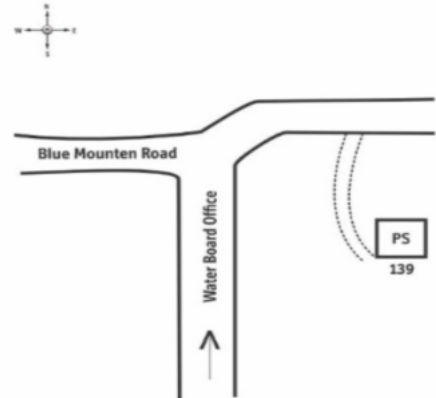

Google Map View

Polling Station Building Front View

Polling Station Front View

Cad View

Area - 15.84 Sq.m

Minimum Basic Facility (please ✓)	Water	Ramp	Plug Points	Toilet	Healthcare
	✓	✓	✓	✓	

Key MAP View

சட்டமன்றத் தொகுதியின் எண் மற்றும் பெயர் : 108-உதகமண்டலம்
பிரிவு எண் மற்றும் பெயர் 1-உதகமண்டலம் (ந), வார்டு எண் 30 ஆனந்தகிரி