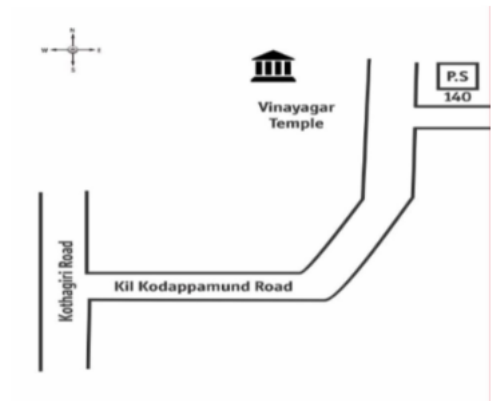

Key MAP View