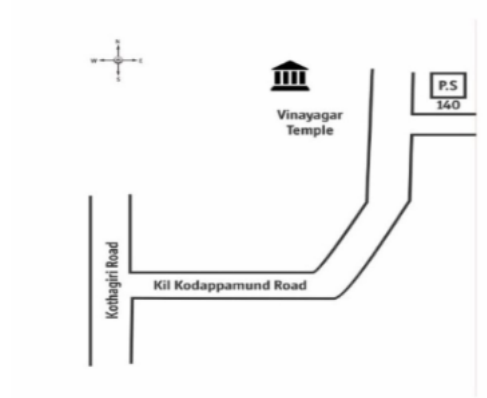

Google Map View

Polling Station Building Front View

Polling Station Front View

Cad View

Key MAP View

1 பெயர் : பிரேம்பகதூர் - தந்தையின் பெயர்: பூநீபகதூர் - வீட்டு எண் : 1 வயது : 41 பாலினம் : ஆண்	XLG0312066 Photo is available	2 பெயர் : கமலா - தந்தையின் பெயர்: பீர்பகதூர் - வீட்டு எண் : 1 வயது : 37 பாலினம் : பெண்	XLG0311803 Photo is available	3 பெயர் : சுரஜ்பகதூர் - தந்தையின் பெயர்: பீர்பகதூர் - வீட்டு எண் : 1 வயது : 35 பாலினம் : ஆண்	XLG0311852 Photo is available
4 பெயர் : ரேவதி கணவர் பெயர்: ஹரிஷ் வீட்டு எண் : 1 வயது : 26 பாலினம் : பெண்	XLG1675560 Photo is available	5 பெயர் : கிரியம்மாள் - கணவர் பெயர்: கிருஷ்ணன் - வீட்டு எண் : 1-10 வயது : 72 பாலினம் : பெண்	XLG0703520 Photo is available	6 பெயர் : லலிதா - கணவர் பெயர்: நாகராஜ் - வீட்டு எண் : 1-10 வயது : 49 பாலினம் : பெண்	XLG0703538 Photo is available
7 பெயர் : தேவிகா - கணவர் பெயர்: அன்புசெல்வன் - வீட்டு எண் : 1-24 வயது : 51 பாலினம் : பெண்	XLG0716860 Photo is available	8 பெயர் : தா முனீரா தந்தையின் பெயர்: அ தாலுத் ஷெரிப் வீட்டு எண் : 1\309 வயது : 28 பாலினம் : பெண்	XLG1825223 Photo is available	9 பெயர் : தேஜ்பகதூர் - தந்தையின் பெயர்: திலக்பகதூர் - வீட்டு எண் : 2 வயது : 62 பாலினம் : ஆண்	XLG0312058 Photo is available
10 பெயர் : பிரேம்பகதூர் - தந்தையின் பெயர்: பீர்பகதூர் - வீட்டு எண் : 2 வயது : 37 பாலினம் : ஆண்	XLG0311860 Photo is available	11 பெயர் : பிந்து - தந்தையின் பெயர்: தேஜ்பகதூர் - வீட்டு எண் : 2 வயது : 33 பாலினம் : பெண்	XLG0312017 Photo is available	12 பெயர் : சிம்னா மு தந்தையின் பெயர்: முரளிதரன் வீட்டு எண் : 2 இ வயது : 21 பாலினம் : பெண்	XLG1849355 Photo is available
13 பெயர் : ஷோபா - கணவர் பெயர்: ரமேஷ் - வீட்டு எண் : 3 வயது : 47 பாலினம் : பெண்	HWX3280583 Photo is available	14 பெயர் : அஞ்சு கணவர் பெயர்: அஷோக் குமார் வீட்டு எண் : 3/1 வயது : 28 பாலினம் : பெண்	XLG1951417 Photo is available	15 பெயர் : உமாமணி - கணவர் பெயர்: சுரேஷ் - வீட்டு எண் : 3-27 வயது : 52 பாலினம் : பெண்	XLG0557801 Photo is available
16 பெயர் : கொசல்யா தந்தையின் பெயர்: சுரேஷ் வீட்டு எண் : 3/27 வயது : 25 பாலினம் : பெண்	XLG1706944 Photo is available	17 பெயர் : அசோக்குமார் - தந்தையின் பெயர்: லிங்கன் - வீட்டு எண் : 3-1 வயது : 48 பாலினம் : ஆண்	XLG0876045 Photo is available	18 பெயர் : ஜெயராமன் - தந்தையின் பெயர்: பாபண்ணன் - வீட்டு எண் : 4-10A3 வயது : 56 பாலினம் : ஆண்	XLG0557660 Photo is available
19 பெயர் : பத்மா - கணவர் பெயர்: ஜெயராமன் - வீட்டு எண் : 4-10A3 வயது : 47 பாலினம் : பெண்	XLG0557678 Photo is available	20 பெயர் : ம செந்தில்குமார் தந்தையின் பெயர்: மணி வீட்டு எண் : 4/27 வயது : 55 பாலினம் : ஆண்	XLG1796093 Photo is available	21 பெயர் : ச சாரதி கணவர் பெயர்: லோகநாதன் வீட்டு எண் : 4/27 வயது : 45 பாலினம் : பெண்	XLG1795046 Photo is available
22 பெயர் : அனுஷ்யா - கணவர் பெயர்: செந்தில்குட்டன் - வீட்டு எண் : 5 வயது : 37 பாலினம் : பெண்	XLG0351320 Photo is available	23 பெயர் : மௌலி - தந்தையின் பெயர்: மோகன் - வீட்டு எண் : 5-5 வயது : 29 பாலினம் : ஆண்	XLG0834184 Photo is available	24 பெயர் : ஜெயந்தி பா கணவர் பெயர்: பாக்யராஜ் வீட்டு எண் : 5/15 வயது : 40 பாலினம் : பெண்	XLG1868348 Photo is available
25 பெயர் : மேனகா - தந்தையின் பெயர்: ஜெயபாலன் - வீட்டு எண் : 6/350 வயது : 32 பாலினம் : பெண்	XLG0460212 Photo is available	26 பெயர் : நாகலிங்கம் - தந்தையின் பெயர்: மாணிக்கம் - வீட்டு எண் : 7 வயது : 72 பாலினம் : ஆண்	XLG0311779 Photo is available	27 பெயர் : ராஜேஸ்காந்தி - தந்தையின் பெயர்: நாகலிங்கம் - வீட்டு எண் : 7 வயது : 39 பாலினம் : ஆண்	XLG0311787 Photo is available
28 பெயர் : பெரினா - கணவர் பெயர்: ஜவஹர் தினேஷ் - வீட்டு எண் : 7 வயது : 38 பாலினம் : பெண்	XLG0311795 Photo is available	29 பெயர் : குமார் - தந்தையின் பெயர்: அம்மாசி - வீட்டு எண் : 7/10 வயது : 50 பாலினம் : ஆண்	CKK2132090 Photo is available	30 பெயர் : விஜய் - தந்தையின் பெயர்: கண்ணன் - வீட்டு எண் : 7-10 வயது : 34 பாலினம் : ஆண்	XLG0460584 Photo is available