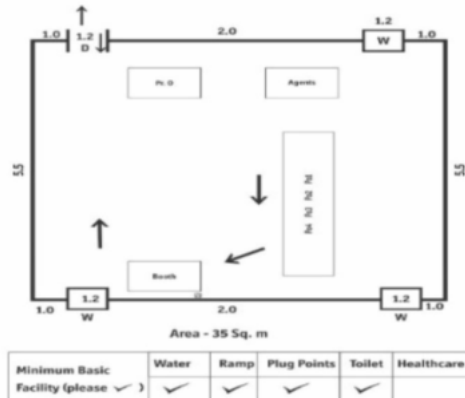

Google Map View

Polling Station Building Front View

Polling Station Front View

Cad View

Key MAP View

1 பெயர் : பிரேம்பகதூர் - தந்தையின் பெயர்: பூநீபகதூர் - வீட்டு எண் : 1 வயது : 41 பாலினம் : ஆண்	XLG0312066 Photo is available	2 பெயர் : கமலா - தந்தையின் பெயர்: பீர்பகதூர் - வீட்டு எண் : 1 வயது : 37 பாலினம் : பெண்	XLG0311803 Photo is available	3 பெயர் : சுரஜ்பகதூர் - தந்தையின் பெயர்: பீர்பகதூர் - வீட்டு எண் : 1 வயது : 35 பாலினம் : ஆண்	XLG0311852 Photo is available
4 பெயர் : ரேவதி கணவர் பெயர்: ஹரிஷ் வீட்டு எண் : 1 வயது : 26 பாலினம் : பெண்	XLG1675560 Photo is available	5 பெயர் : கிரியம்மாள் - கணவர் பெயர்: கிருஷ்ணன் - வீட்டு எண் : 1-10 வயது : 72 பாலினம் : பெண்	XLG0703520 Photo is available	6 பெயர் : லலிதா - கணவர் பெயர்: நாகராஜ் - வீட்டு எண் : 1-10 வயது : 49 பாலினம் : பெண்	XLG0703538 Photo is available
7 பெயர் : தேவிகா - கணவர் பெயர்: அன்புசெல்வன் - வீட்டு எண் : 1-24 வயது : 51 பாலினம் : பெண்	XLG0716860 Photo is available	8 பெயர் : தா முனீரா தந்தையின் பெயர்: அ தாலுத் ஷெரிப் வீட்டு எண் : 1\309 வயது : 28 பாலினம் : பெண்	XLG1825223 Photo is available	9 பெயர் : தேஜ்பகதூர் - தந்தையின் பெயர்: திலக்பகதூர் - வீட்டு எண் : 2 வயது : 62 பாலினம் : ஆண்	XLG0312058 Photo is available
10 பெயர் : பிரேம்பகதூர் - தந்தையின் பெயர்: பீர்பகதூர் - வீட்டு எண் : 2 வயது : 37 பாலினம் : ஆண்	XLG0311860 Photo is available	11 பெயர் : பிந்து - தந்தையின் பெயர்: தேஜ்பகதூர் - வீட்டு எண் : 2 வயது : 33 பாலினம் : பெண்	XLG0312017 Photo is available	12 பெயர் : சிம்னா மு தந்தையின் பெயர்: முரளிதரன் வீட்டு எண் : 2 இ வயது : 21 பாலினம் : பெண்	XLG1849355 Photo is available
13 பெயர் : ஷோபா - கணவர் பெயர்: ரமேஷ் - வீட்டு எண் : 3 வயது : 47 பாலினம் : பெண்	HWX3280583 Photo is available	14 பெயர் : அஞ்சு கணவர் பெயர்: அஷோக் குமார் வீட்டு எண் : 3/1 வயது : 28 பாலினம் : பெண்	XLG1951417 Photo is available	15 பெயர் : உமாமணி - கணவர் பெயர்: சுரேஷ் - வீட்டு எண் : 3-27 வயது : 52 பாலினம் : பெண்	XLG0557801 Photo is available
16 பெயர் : கொசல்யா தந்தையின் பெயர்: சுரேஷ் வீட்டு எண் : 3/27 வயது : 25 பாலினம் : பெண்	XLG1706944 Photo is available	17 பெயர் : அசோக்குமார் - தந்தையின் பெயர்: லிங்கன் - வீட்டு எண் : 3-1 வயது : 48 பாலினம் : ஆண்	XLG0876045 Photo is available	18 பெயர் : ஜெயராமன் - தந்தையின் பெயர்: பாபண்ணன் - வீட்டு எண் : 4-10A3 வயது : 56 பாலினம் : ஆண்	XLG0557660 Photo is available
19 பெயர் : பத்மா - கணவர் பெயர்: ஜெயராமன் - வீட்டு எண் : 4-10A3 வயது : 47 பாலினம் : பெண்	XLG0557678 Photo is available	20 பெயர் : ம செந்தில்குமார் தந்தையின் பெயர்: மணி வீட்டு எண் : 4/27 வயது : 55 பாலினம் : ஆண்	XLG1796093 Photo is available	21 பெயர் : ச சாரதி கணவர் பெயர்: லோகநாதன் வீட்டு எண் : 4/27 வயது : 45 பாலினம் : பெண்	XLG1795046 Photo is available
22 பெயர் : அனுஷ்யா - கணவர் பெயர்: செந்தில்குட்டன் - வீட்டு எண் : 5 வயது : 37 பாலினம் : பெண்	XLG0351320 Photo is available	23 பெயர் : மௌலி - தந்தையின் பெயர்: மோகன் - வீட்டு எண் : 5-5 வயது : 29 பாலினம் : ஆண்	XLG0834184 Photo is available	24 பெயர் : ஜெயந்தி பா கணவர் பெயர்: பாக்யராஜ் வீட்டு எண் : 5/15 வயது : 40 பாலினம் : பெண்	XLG1868348 Photo is available
25 பெயர் : மேனகா - தந்தையின் பெயர்: ஜெயபாலன் - வீட்டு எண் : 6/350 வயது : 32 பாலினம் : பெண்	XLG0460212 Photo is available	26 பெயர் : நாகலிங்கம் - தந்தையின் பெயர்: மாணிக்கம் - வீட்டு எண் : 7 வயது : 72 பாலினம் : ஆண்	XLG0311779 Photo is available	27 பெயர் : ராஜேஸ்காந்தி - தந்தையின் பெயர்: நாகலிங்கம் - வீட்டு எண் : 7 வயது : 39 பாலினம் : ஆண்	XLG0311787 Photo is available
28 பெயர் : பெரினா - கணவர் பெயர்: ஜவஹர் தினேஷ் - வீட்டு எண் : 7 வயது : 38 பாலினம் : பெண்	XLG0311795 Photo is available	29 பெயர் : குமார் - தந்தையின் பெயர்: அம்மாசி - வீட்டு எண் : 7/10 வயது : 50 பாலினம் : ஆண்	CKK2132090 Photo is available	30 பெயர் : விஜய் - தந்தையின் பெயர்: கண்ணன் - வீட்டு எண் : 7-10 வயது : 34 பாலினம் : ஆண்	XLG0460584 Photo is available