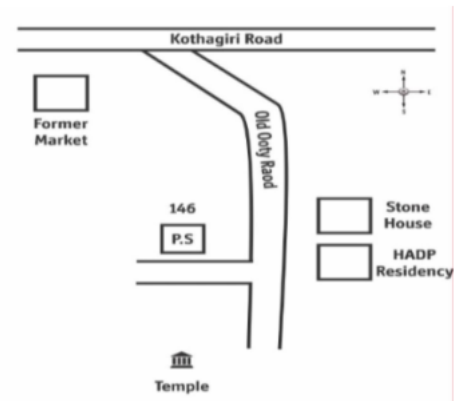

கையொப்பம்

Nazri Naksha

Google Map View

Polling Station Building Front View

Polling Station Front View

Cad View

Key MAP View

| | | | | | |
|--|----------------------------------|---|----------------------------------|--|----------------------------------|
| 1 பெயர் : பிலோமினா - கணவர் பெயர்: ஜோசப் - வீட்டு எண் : 1 வயது : 72 பாலினம் : பெண் | XLG1470657 Photo is available | 2 பெயர் : ஜேம்ஸ்ஸ்டாலின் - தந்தையின் பெயர்: ஜோசப் - வீட்டு எண் : 1 வயது : 52 பாலினம் : ஆண் | XLG1470665 Photo is available | 3 பெயர் : லாரன்ஸ்கிஷோர்துமார் - தந்தையின் பெயர்: ஜோசப் - வீட்டு எண் : 1 வயது : 45 பாலினம் : ஆண் | HWX2038859 Photo is available |
| 4 பெயர் : ஜெயக்குமார் - தந்தையின் பெயர்: சண்முகம் - வீட்டு எண் : 1-7 வயது : 51 பாலினம் : ஆண் | XLG0890988 Photo is available | 5 பெயர் : மேரிடெய்சி - கணவர் பெயர்: ஜெயகுமார் - வீட்டு எண் : 1-7 வயது : 47 பாலினம் : பெண் | XLG0891044 Photo is available | 6 பெயர் : சேவியர் - தந்தையின் பெயர்: சைமன்சின்னப்பன் - வீட்டு எண் : 1-A வயது : 63 பாலினம் : ஆண் | HWX2037141 Photo is available |
| 7 பெயர் : உஷா - கணவர் பெயர்: சேவியர் - வீட்டு எண் : 1-A வயது : 56 பாலினம் : பெண் | HWX2037026 Photo is available | 8 பெயர் : மோனிஷா - கணவர் பெயர்: தேசிங் - வீட்டு எண் : 2 வயது : 30 பாலினம் : பெண் | XLG0651216 Photo is available | 9 பெயர் : ரமேஷ் - தந்தையின் பெயர்: மாணிக்கம் - வீட்டு எண் : 3 வயது : 59 பாலினம் : ஆண் | XLG1470673 Photo is available |
| 10 பெயர் : சுரேஷ் - தந்தையின் பெயர்: மாணிக்கம் - வீட்டு எண் : 3 வயது : 56 பாலினம் : ஆண் | XLG1470681 Photo is available | 11 பெயர் : பூந்தர் - தந்தையின் பெயர்: மாணிக்கம் - வீட்டு எண் : 3 வயது : 52 பாலினம் : ஆண் | HWX1047067 Photo is available | 12 பெயர் : ஹரிபாபு மா தந்தையின் பெயர்: மாணிக்கம் - வீட்டு எண் : 3 வயது : 51 பாலினம் : ஆண் | XLG1470699 Photo is available |
| 13 பெயர் : சாரதா - கணவர் பெயர்: ஹரிபாபு - வீட்டு எண் : 3 வயது : 47 பாலினம் : பெண் | XLG0069062 Photo is available | 14 பெயர் : எஸ் அர்ஷாதா கணவர் பெயர்: எம் அஜய் குமார் வீட்டு எண் : 3 வயது : 24 பாலினம் : பெண் | XLG1857549 Photo is available | 15 பெயர் : கௌசிக் ர தந்தையின் பெயர்: ரமேஷ் வீட்டு எண் : 3 வயது : 22 பாலினம் : ஆண் | XLG1926211 Photo is available |
| 16 பெயர் : பவித்ரா தந்தையின் பெயர்: ரமேஷ் வீட்டு எண் : 3பீ1 வயது : 30 பாலினம் : பெண் | XLG1019033 Photo is available | 17 பெயர் : ஹரித்ரா தந்தையின் பெயர்: ரமேஷ் வீட்டு எண் : 3பீ1 வயது : 27 பாலினம் : பெண் | XLG1007285 Photo is available | 18 பெயர் : சு சாந்தி கணவர் பெயர்: ம சுரேஷ் வீட்டு எண் : 3பீ1 வயது : 49 பாலினம் : பெண் | XLG1864388 Photo is available |
| 19 பெயர் : சூர்யா தந்தையின் பெயர்: சுரேஷ் வீட்டு எண் : 3எ1 வயது : 25 பாலினம் : ஆண் | XLG1007376 Photo is available | 20 பெயர் : சாந்தி - கணவர் பெயர்: சுரேஷ் - வீட்டு எண் : 3-C1 வயது : 49 பாலினம் : பெண் | XLG0796169 Photo is available | 21 பெயர் : தியாகராஜன் - தாயின் பெயர்: கிருஷ்ணம்மாள் - வீட்டு எண் : 3-E வயது : 56 பாலினம் : ஆண் | HWX1046259 Photo is available |
| 22 பெயர் : சுப்ரமணி - தாயின் பெயர்: மீனா - வீட்டு எண் : 4-144 வயது : 45 பாலினம் : ஆண் | XLG0070078 Photo is available | 23 பெயர் : ரமேஷ்பாபு - தந்தையின் பெயர்: மாரிமுத்து - வீட்டு எண் : 4-379 வயது : 50 பாலினம் : ஆண் | XLG1470806 Photo is available | 24 பெயர் : அஜய்குமார் - தந்தையின் பெயர்: மலைசாமி - வீட்டு எண் : 5 வயது : 31 பாலினம் : ஆண் | XLG0864439 Photo is available |
| 25 பெயர் : முகமது பாஸ்க் - தந்தையின் பெயர்: மெஹபூர் - வீட்டு எண் : 6 வயது : 44 பாலினம் : ஆண் | HWX1181635 Photo is available | 26 பெயர் : ராபர்ட் சிமியோன் - தந்தையின் பெயர்: ஜான்பிட்டர் - வீட்டு எண் : 7 வயது : 53 பாலினம் : ஆண் | XLG0264259 Photo is available | 27 பெயர் : ஜோஸ்பின்பிரமிளா - கணவர் பெயர்: ராபர்ட் சிமியோன் - வீட்டு எண் : 7 வயது : 52 பாலினம் : பெண் | XLG0264267 Photo is available |
| 28 பெயர் : கார்த்திகா - தந்தையின் பெயர்: பால்ராஜ் - வீட்டு எண் : 7-27 வயது : 32 பாலினம் : பெண் | XLG0464123 Photo is available | 29 பெயர் : கரண்பாபு - தந்தையின் பெயர்: பால்ராஜ் - வீட்டு எண் : 7-27 வயது : 29 பாலினம் : ஆண் | XLG0835454 Photo is available | 30 பெயர் : தெபோராள் பிரீத்தி தந்தையின் பெயர்: ராபர்ட் சிமியோன் வீட்டு எண் : 7/202 வயது : 23 பாலினம் : பெண் | XLG1710888 Photo is available |