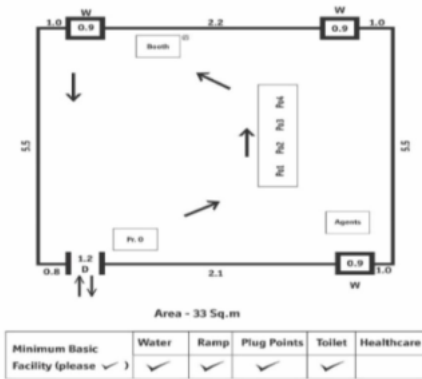

கையொப்பம்

Nazri Naksha

Google Map View

Polling Station Building Front View

Polling Station Front View

Cad View

Key MAP View

| | | | | | |
|--|----------------------------------|---|----------------------------------|--|----------------------------------|
| 1 பெயர் : பிலோமினா - கணவர் பெயர்: ஜோசப் - வீட்டு எண் : 1 வயது : 72 பாலினம் : பெண் | XLG1470657 Photo is available | 2 பெயர் : ஜேம்ஸ்ஸ்டாலின் - தந்தையின் பெயர்: ஜோசப் - வீட்டு எண் : 1 வயது : 52 பாலினம் : ஆண் | XLG1470665 Photo is available | 3 பெயர் : லாரன்ஸ்கிஷோர்துமார் - தந்தையின் பெயர்: ஜோசப் - வீட்டு எண் : 1 வயது : 45 பாலினம் : ஆண் | HWX2038859 Photo is available |
| 4 பெயர் : ஜெயக்குமார் - தந்தையின் பெயர்: சண்முகம் - வீட்டு எண் : 1-7 வயது : 51 பாலினம் : ஆண் | XLG0890988 Photo is available | 5 பெயர் : மேரிடெய்சி - கணவர் பெயர்: ஜெயகுமார் - வீட்டு எண் : 1-7 வயது : 47 பாலினம் : பெண் | XLG0891044 Photo is available | 6 பெயர் : சேவியர் - தந்தையின் பெயர்: சைமன்சின்னப்பன் - வீட்டு எண் : 1-A வயது : 63 பாலினம் : ஆண் | HWX2037141 Photo is available |
| 7 பெயர் : உஷா - கணவர் பெயர்: சேவியர் - வீட்டு எண் : 1-A வயது : 56 பாலினம் : பெண் | HWX2037026 Photo is available | 8 பெயர் : மோனிஷா - கணவர் பெயர்: தேசிங் - வீட்டு எண் : 2 வயது : 30 பாலினம் : பெண் | XLG0651216 Photo is available | 9 பெயர் : ரமேஷ் - தந்தையின் பெயர்: மாணிக்கம் - வீட்டு எண் : 3 வயது : 59 பாலினம் : ஆண் | XLG1470673 Photo is available |
| 10 பெயர் : சுரேஷ் - தந்தையின் பெயர்: மாணிக்கம் - வீட்டு எண் : 3 வயது : 56 பாலினம் : ஆண் | XLG1470681 Photo is available | 11 பெயர் : பூந்தர் - தந்தையின் பெயர்: மாணிக்கம் - வீட்டு எண் : 3 வயது : 52 பாலினம் : ஆண் | HWX1047067 Photo is available | 12 பெயர் : ஹரிபாபு மா தந்தையின் பெயர்: மாணிக்கம் - வீட்டு எண் : 3 வயது : 51 பாலினம் : ஆண் | XLG1470699 Photo is available |
| 13 பெயர் : சாரதா - கணவர் பெயர்: ஹரிபாபு - வீட்டு எண் : 3 வயது : 47 பாலினம் : பெண் | XLG0069062 Photo is available | 14 பெயர் : எஸ் அர்ஷாதா கணவர் பெயர்: எம் அஜய் குமார் வீட்டு எண் : 3 வயது : 24 பாலினம் : பெண் | XLG1857549 Photo is available | 15 பெயர் : கௌசிக் ர தந்தையின் பெயர்: ரமேஷ் வீட்டு எண் : 3 வயது : 22 பாலினம் : ஆண் | XLG1926211 Photo is available |
| 16 பெயர் : பவித்ரா தந்தையின் பெயர்: ரமேஷ் வீட்டு எண் : 3பீ1 வயது : 30 பாலினம் : பெண் | XLG1019033 Photo is available | 17 பெயர் : ஹரித்ரா தந்தையின் பெயர்: ரமேஷ் வீட்டு எண் : 3பீ1 வயது : 27 பாலினம் : பெண் | XLG1007285 Photo is available | 18 பெயர் : சு சாந்தி கணவர் பெயர்: ம சுரேஷ் வீட்டு எண் : 3பீ1 வயது : 49 பாலினம் : பெண் | XLG1864388 Photo is available |
| 19 பெயர் : சூர்யா தந்தையின் பெயர்: சுரேஷ் வீட்டு எண் : 3எ1 வயது : 25 பாலினம் : ஆண் | XLG1007376 Photo is available | 20 பெயர் : சாந்தி - கணவர் பெயர்: சுரேஷ் - வீட்டு எண் : 3-C1 வயது : 49 பாலினம் : பெண் | XLG0796169 Photo is available | 21 பெயர் : தியாகராஜன் - தாயின் பெயர்: கிருஷ்ணம்மாள் - வீட்டு எண் : 3-E வயது : 56 பாலினம் : ஆண் | HWX1046259 Photo is available |
| 22 பெயர் : சுப்ரமணி - தாயின் பெயர்: மீனா - வீட்டு எண் : 4-144 வயது : 45 பாலினம் : ஆண் | XLG0070078 Photo is available | 23 பெயர் : ரமேஷ்பாபு - தந்தையின் பெயர்: மாரிமுத்து - வீட்டு எண் : 4-379 வயது : 50 பாலினம் : ஆண் | XLG1470806 Photo is available | 24 பெயர் : அஜய்குமார் - தந்தையின் பெயர்: மலைசாமி - வீட்டு எண் : 5 வயது : 31 பாலினம் : ஆண் | XLG0864439 Photo is available |
| 25 பெயர் : முகமது பாஸ்க் - தந்தையின் பெயர்: மெஹபூர் - வீட்டு எண் : 6 வயது : 44 பாலினம் : ஆண் | HWX1181635 Photo is available | 26 பெயர் : ராபர்ட் சிமியோன் - தந்தையின் பெயர்: ஜான்பிட்டர் - வீட்டு எண் : 7 வயது : 53 பாலினம் : ஆண் | XLG0264259 Photo is available | 27 பெயர் : ஜோஸ்பின்பிரமிளா - கணவர் பெயர்: ராபர்ட் சிமியோன் - வீட்டு எண் : 7 வயது : 52 பாலினம் : பெண் | XLG0264267 Photo is available |
| 28 பெயர் : கார்த்திகா - தந்தையின் பெயர்: பால்ராஜ் - வீட்டு எண் : 7-27 வயது : 32 பாலினம் : பெண் | XLG0464123 Photo is available | 29 பெயர் : கரண்பாபு - தந்தையின் பெயர்: பால்ராஜ் - வீட்டு எண் : 7-27 வயது : 29 பாலினம் : ஆண் | XLG0835454 Photo is available | 30 பெயர் : தெபோராள் பிரீத்தி தந்தையின் பெயர்: ராபர்ட் சிமியோன் வீட்டு எண் : 7/202 வயது : 23 பாலினம் : பெண் | XLG1710888 Photo is available |