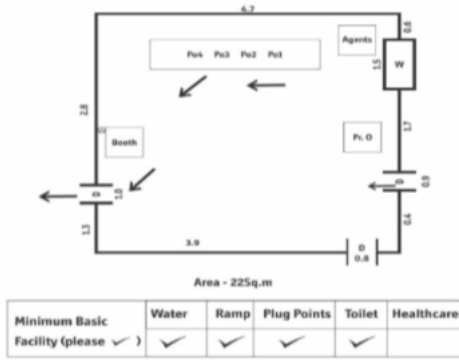

Google Map View

Polling Station Building Front View

Polling Station Front View

Cad View

Key MAP View

1 பெயர் : திலிப் தந்தையின் பெயர்: சேது வீட்டு எண் : 1 வயது : 37 பாலினம் : ஆண்	XLG0966184 Photo is available	2 பெயர் : மகேந்திரன் - தந்தையின் பெயர்: குமார் - வீட்டு எண் : 1 வயது : 28 பாலினம் : ஆண்	XLG0912071 Photo is available	3 பெயர் : சாந்தி - கணவர் பெயர்: ராஜசேகர் வீட்டு எண் : 1/193 வயது : 46 பாலினம் : பெண்	HWX3163805 Photo is available
4 பெயர் : பரணி ர் தாயின் பெயர்: சாந்தி ர் வீட்டு எண் : 1/193 வயது : 20 பாலினம் : ஆண்	XLG1837269 Photo is available	5 பெயர் : பிரதீஷ் தந்தையின் பெயர்: முருகன் வீட்டு எண் : 1/ஏ 196 வயது : 25 பாலினம் : ஆண்	XLG1645845 Photo is available	6 பெயர் : அப்துலஹிர் - தந்தையின் பெயர்: அனீபா - வீட்டு எண் : 2A வயது : 36 பாலினம் : ஆண்	XLG0794834 Photo is available
7 பெயர் : ரமேஷ் தந்தையின் பெயர்: மடியன் வீட்டு எண் : 2/க்யூ வயது : 60 பாலினம் : ஆண்	XLG1748417 Photo is available	8 பெயர் : தேவிகா கணவர் பெயர்: ரமேஷ் வீட்டு எண் : 2/க்யூ வயது : 47 பாலினம் : பெண்	XLG1748011 Photo is available	9 பெயர் : பூந்மதி தந்தையின் பெயர்: ரமேஷ் வீட்டு எண் : 2/க்யூ வயது : 24 பாலினம் : பெண்	XLG1711092 Photo is available
10 பெயர் : பூந்நிதி ர் தந்தையின் பெயர்: ரமேஷ் ம் வீட்டு எண் : 2/க்யூ வயது : 22 பாலினம் : ஆண்	XLG1924612 Photo is available	11 பெயர் : சீனிவாசன் - தந்தையின் பெயர்: செல்வராஜ் - வீட்டு எண் : 3ஏ வயது : 28 பாலினம் : ஆண்	XLG0863399 Photo is available	12 பெயர் : சந்தியா தந்தையின் பெயர்: ஜேவியர் ஜேவியர் வீட்டு எண் : 3டி3 வயது : 20 பாலினம் : பெண்	XLG1925684 Photo is available
13 பெயர் : ராகுல் தந்தையின் பெயர்: சதாசிவம் வீட்டு எண் : 3/ஏப்/5 வயது : 23 பாலினம் : ஆண்	XLG1720036 Photo is available	14 பெயர் : சுமித்தா - தந்தையின் பெயர்: ஹாலன் - வீட்டு எண் : 4-2 வயது : 43 பாலினம் : பெண்	XLG0459487 Photo is available	15 பெயர் : எஸ் ஏஞ்சலின் பிரித்தி கணவர் பெயர்: தினேஷ் வீட்டு எண் : 5 வயது : 23 பாலினம் : பெண்	XLG1889070 Photo is available
16 பெயர் : ஆனந்த குமார் - தந்தையின் பெயர்: ராஜன் - வீட்டு எண் : 5-1 வயது : 50 பாலினம் : ஆண்	XLG1432350 Photo is available	17 பெயர் : கார்த்திகேயன் ஆ தந்தையின் பெயர்: ஆனந்தகுமார் - வீட்டு எண் : 5-1 வயது : 29 பாலினம் : ஆண்	XLG0926352 Photo is available	18 பெயர் : அருண் குமார் - தந்தையின் பெயர்: ஆனந்தகுமார் - வீட்டு எண் : 5-1 வயது : 27 பாலினம் : ஆண்	XLG0926345 Photo is available
S 19 பெயர் : அனெஸ்ட் ராஜ் தந்தையின் பெயர்: ஐயர்சாமி - வீட்டு எண் : 6 வயது : 31 பாலினம் : ஆண்	XLG0863308 Photo is available	20 பெயர் : கீர்த்திகா - தந்தையின் பெயர்: ஐயர்சாமி - வீட்டு எண் : 6 வயது : 28 பாலினம் : பெண்	XLG0794990 Photo is available	21 பெயர் : அஜித்குமார் - தந்தையின் பெயர்: ஐயர்சாமி - வீட்டு எண் : 6 வயது : 28 பாலினம் : ஆண்	XLG0863290 Photo is available
22 பெயர் : கி நந்தா கணவர் பெயர்: கிருஷ்ண மூர்த்தி வீட்டு எண் : 07 எலி வயது : 55 பாலினம் : பெண்	XLG1972330 Photo is available	23 பெயர் : ச உஷா பாரதி தந்தையின் பெயர்: சண்முகம் ப வீட்டு எண் : 8பி,நேரு நகர் வயது : 23 பாலினம் : பெண்	XLG1831551 Photo is available	24 பெயர் : சுஜித் தந்தையின் பெயர்: வெங்கடேஷ் ராஜசேகர் வீட்டு எண் : 10 வயது : 25 பாலினம் : ஆண்	XLG1707256 Photo is available
25 பெயர் : பரிமளா தேவி - கணவர் பெயர்: தயாளன் - வீட்டு எண் : 11-B வயது : 49 பாலினம் : பெண்	XLG0794966 Photo is available	26 பெயர் : சபானா - தந்தையின் பெயர்: ஹாதன் சபீர் - வீட்டு எண் : 11F வயது : 28 பாலினம் : பெண்	XLG0938928 Photo is available	27 பெயர் : ரவிந்தரன் - தந்தையின் பெயர்: லக்ஷ்மணன் - வீட்டு எண் : 12 வயது : 46 பாலினம் : ஆண்	XLG0259507 Photo is available
28 பெயர் : முகமது அலி - தந்தையின் பெயர்: இஸ்மாயில் - வீட்டு எண் : 12/8 வயது : 53 பாலினம் : ஆண்	XLG0054536 Photo is available	29 பெயர் : தாயிராபானு - கணவர் பெயர்: முகமது அலி - வீட்டு எண் : 12/8 வயது : 46 பாலினம் : பெண்	XLG0741330 Photo is available	30 பெயர் : முகமது யாசின் தந்தையின் பெயர்: முகமது அலி வீட்டு எண் : 12/8 வயது : 24 பாலினம் : ஆண்	XLG1688985 Photo is available