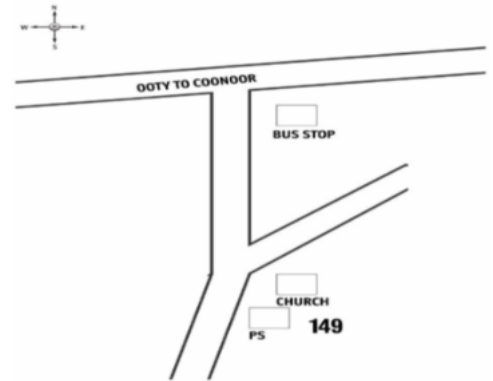

Google Map View

Polling Station Building Front View

Polling Station Front View

Cad View

Key MAP View

1 பெயர் : திலிப் தந்தையின் பெயர்: சேது வீட்டு எண் : 1 வயது : 37 பாலினம் : ஆண்	XLG0966184 Photo is available	2 பெயர் : மகேந்திரன் - தந்தையின் பெயர்: குமார் - வீட்டு எண் : 1 வயது : 28 பாலினம் : ஆண்	XLG0912071 Photo is available	3 பெயர் : சாந்தி - கணவர் பெயர்: ராஜசேகர் வீட்டு எண் : 1/193 வயது : 46 பாலினம் : பெண்	HWX3163805 Photo is available
4 பெயர் : பரணி ர் தாயின் பெயர்: சாந்தி ர் வீட்டு எண் : 1/193 வயது : 20 பாலினம் : ஆண்	XLG1837269 Photo is available	5 பெயர் : பிரதீஷ் தந்தையின் பெயர்: முருகன் வீட்டு எண் : 1/ஏ 196 வயது : 25 பாலினம் : ஆண்	XLG1645845 Photo is available	6 பெயர் : அப்துலஹிர் - தந்தையின் பெயர்: அனீபா - வீட்டு எண் : 2A வயது : 36 பாலினம் : ஆண்	XLG0794834 Photo is available
7 பெயர் : ரமேஷ் தந்தையின் பெயர்: மடியன் வீட்டு எண் : 2/க்யூ வயது : 60 பாலினம் : ஆண்	XLG1748417 Photo is available	8 பெயர் : தேவிகா கணவர் பெயர்: ரமேஷ் வீட்டு எண் : 2/க்யூ வயது : 47 பாலினம் : பெண்	XLG1748011 Photo is available	9 பெயர் : பூந்மதி தந்தையின் பெயர்: ரமேஷ் வீட்டு எண் : 2/க்யூ வயது : 24 பாலினம் : பெண்	XLG1711092 Photo is available
10 பெயர் : பூந்நிதி ர் தந்தையின் பெயர்: ரமேஷ் ம் வீட்டு எண் : 2/க்யூ வயது : 22 பாலினம் : ஆண்	XLG1924612 Photo is available	11 பெயர் : சீனிவாசன் - தந்தையின் பெயர்: செல்வராஜ் - வீட்டு எண் : 3ஏ வயது : 28 பாலினம் : ஆண்	XLG0863399 Photo is available	12 பெயர் : சந்தியா தந்தையின் பெயர்: ஜேவியர் ஜேவியர் வீட்டு எண் : 3டி3 வயது : 20 பாலினம் : பெண்	XLG1925684 Photo is available
13 பெயர் : ராகுல் தந்தையின் பெயர்: சதாசிவம் வீட்டு எண் : 3/ஏப்/5 வயது : 23 பாலினம் : ஆண்	XLG1720036 Photo is available	14 பெயர் : சுமித்தா - தந்தையின் பெயர்: ஹாலன் - வீட்டு எண் : 4-2 வயது : 43 பாலினம் : பெண்	XLG0459487 Photo is available	15 பெயர் : எஸ் ஏஞ்சலின் பிரித்தி கணவர் பெயர்: தினேஷ் வீட்டு எண் : 5 வயது : 23 பாலினம் : பெண்	XLG1889070 Photo is available
16 பெயர் : ஆனந்த குமார் - தந்தையின் பெயர்: ராஜன் - வீட்டு எண் : 5-1 வயது : 50 பாலினம் : ஆண்	XLG1432350 Photo is available	17 பெயர் : கார்த்திகேயன் ஆ தந்தையின் பெயர்: ஆனந்தகுமார் - வீட்டு எண் : 5-1 வயது : 29 பாலினம் : ஆண்	XLG0926352 Photo is available	18 பெயர் : அருண் குமார் - தந்தையின் பெயர்: ஆனந்தகுமார் - வீட்டு எண் : 5-1 வயது : 27 பாலினம் : ஆண்	XLG0926345 Photo is available
S 19 பெயர் : அனெஸ்ட் ராஜ் தந்தையின் பெயர்: ஐயர்சாமி - வீட்டு எண் : 6 வயது : 31 பாலினம் : ஆண்	XLG0863308 Photo is available	20 பெயர் : கீர்த்திகா - தந்தையின் பெயர்: ஐயர்சாமி - வீட்டு எண் : 6 வயது : 28 பாலினம் : பெண்	XLG0794990 Photo is available	21 பெயர் : அஜித்குமார் - தந்தையின் பெயர்: ஐயர்சாமி - வீட்டு எண் : 6 வயது : 28 பாலினம் : ஆண்	XLG0863290 Photo is available
22 பெயர் : கி நந்தா கணவர் பெயர்: கிருஷ்ண மூர்த்தி வீட்டு எண் : 07 எலி வயது : 55 பாலினம் : பெண்	XLG1972330 Photo is available	23 பெயர் : ச உஷா பாரதி தந்தையின் பெயர்: சண்முகம் ப வீட்டு எண் : 8பி,நேரு நகர் வயது : 23 பாலினம் : பெண்	XLG1831551 Photo is available	24 பெயர் : சுஜித் தந்தையின் பெயர்: வெங்கடேஷ் ராஜசேகர் வீட்டு எண் : 10 வயது : 25 பாலினம் : ஆண்	XLG1707256 Photo is available
25 பெயர் : பரிமளா தேவி - கணவர் பெயர்: தயாளன் - வீட்டு எண் : 11-B வயது : 49 பாலினம் : பெண்	XLG0794966 Photo is available	26 பெயர் : சபானா - தந்தையின் பெயர்: ஹாதன் சபீர் - வீட்டு எண் : 11F வயது : 28 பாலினம் : பெண்	XLG0938928 Photo is available	27 பெயர் : ரவிந்தரன் - தந்தையின் பெயர்: லக்ஷ்மணன் - வீட்டு எண் : 12 வயது : 46 பாலினம் : ஆண்	XLG0259507 Photo is available
28 பெயர் : முகமது அலி - தந்தையின் பெயர்: இஸ்மாயில் - வீட்டு எண் : 12/8 வயது : 53 பாலினம் : ஆண்	XLG0054536 Photo is available	29 பெயர் : தாயிராபானு - கணவர் பெயர்: முகமது அலி - வீட்டு எண் : 12/8 வயது : 46 பாலினம் : பெண்	XLG0741330 Photo is available	30 பெயர் : முகமது யாசின் தந்தையின் பெயர்: முகமது அலி வீட்டு எண் : 12/8 வயது : 24 பாலினம் : ஆண்	XLG1688985 Photo is available