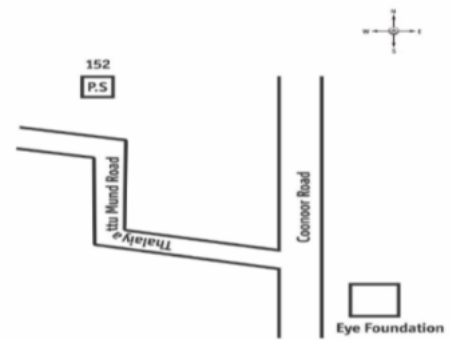

### 3. வாக்குச் சாவடியின் விவரங்கள்

வாக்குச் சாவடியின் எண் மற்றும் பெயர் : 164 - நகராட்சி நடுநிலைப் பள்ளி (கூடுதல் கட்டிடம்) (வலது பக்க கட்டிடம் - இடது புறம்), தலையாட்டிமந்து - 643001  வாக்குச் சாவடியின் முகவரி : நகராட்சி நடுநிலைப் பள்ளி (கூடுதல் கட்டிடம்) (வலது பக்க கட்டிடம் - இடது புறம்), தலையாட்டிமந்து - 643001	<b>வாக்குச் சாவடியின் வகைப்பாடு (ஆண்/பெண்/பொது)</b>	<b>பொது</b>
	<b>துணை வாக்குச் சாவடிகளின் எண்ணிக்கை :</b>	0

Google Map View

Polling Station Building Front View

Polling Station Front View

Cad View

Key MAP View

சட்டமன்றத் தொகுதியின் எண் மற்றும் பெயர் : 108-உதகமண்டலம்  
பிரிவு எண் மற்றும் பெயர் 1-உதகமண்டலம் (ந), வார்டு எண் 33 மேல்தலையாட்டிமந்து