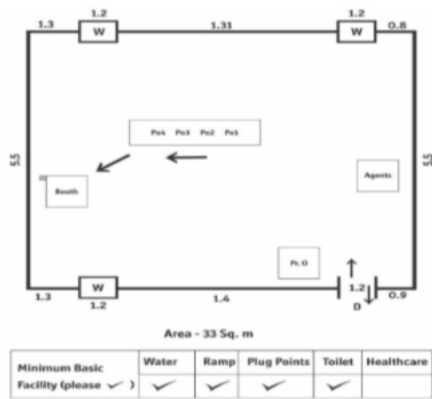

Google Map View

Polling Station Building Front View

Polling Station Front View

Cad View

Key MAP View

சட்டமன்றத் தொகுதியின் எண் மற்றும் பெயர் : 108-உதகமண்டலம்  
பிரிவு எண் மற்றும் பெயர் 1-உதகமண்டலம் (ந), வார்டு எண் 33 மேல்தலையாட்டிமந்து