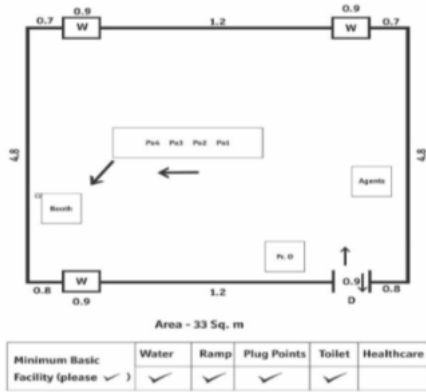

Google Map View

Polling Station Building Front View

Polling Station Front View

Cad View

Key MAP View

1 பெயர் : ஜெயந்தி - கணவர் பெயர்: பாபு - வீட்டு எண் : 1 வயது : 54 பாலினம் : பெண் Photo is available	XLG0267385	2 பெயர் : குமார் - தந்தையின் பெயர்: பழனி - வீட்டு எண் : 1 வயது : 51 பாலினம் : ஆண் Photo is available	XLG0466094	3 பெயர் : உதயகுமார் - தந்தையின் பெயர்: குமார் - வீட்டு எண் : 1 வயது : 30 பாலினம் : ஆண் Photo is available	XLG0836098
4 பெயர் : அனுஷா - கணவர் பெயர்: வினோத் குமார் - வீட்டு எண் : 1-127 வயது : 40 பாலினம் : பெண் Photo is available	XLG0593319	5 பெயர் : ரஞ்சித் - தந்தையின் பெயர்: ஸ்ரீதரன் - வீட்டு எண் : 1A வயது : 52 பாலினம் : ஆண் Photo is available	XLG0466748	6 பெயர் : அகிலா கணவர் பெயர்: பரமேஷ்வரன் வீட்டு எண் : 1ஏ வயது : 48 பாலினம் : பெண் Photo is available	XLG1812247
7 பெயர் : மீனா - தந்தையின் பெயர்: இராமராஜ் - வீட்டு எண் : 1E வயது : 42 பாலினம் : பெண் Photo is available	HWX2053015	8 பெயர் : சாந்தாமணி - தந்தையின் பெயர்: போர்லிங்கன் - வீட்டு எண் : 1FB வயது : 49 பாலினம் : பெண் Photo is available	XLG0354993	9 பெயர் : மித்துன் - தந்தையின் பெயர்: சீனிவாஸன் - வீட்டு எண் : 2 வயது : 30 பாலினம் : ஆண் Photo is available	XLG0756411
10 பெயர் : அந்தோணி - தாயின் பெயர்: மைக்கேல்ராஜ் - வீட்டு எண் : 2E வயது : 57 பாலினம் : ஆண் Photo is available	XLG1510569	11 பெயர் : சகாயமேரி - கணவர் பெயர்: அந்தோணி - வீட்டு எண் : 2E வயது : 54 பாலினம் : பெண் Photo is available	XLG1510577	12 பெயர் : மல்லிகா - கணவர் பெயர்: பேட்ரிக் - வீட்டு எண் : 2-E வயது : 60 பாலினம் : பெண் Photo is available	XLG0756437
13 பெயர் : செலினா கணவர் பெயர்: பால்ராஜ் - வீட்டு எண் : 2-E வயது : 32 பாலினம் : பெண் Photo is available	XLG0756429	14 பெயர் : கோபால்கிருஷ்ணன் - தந்தையின் பெயர்: புட்டுசாமி - வீட்டு எண் : 3 வயது : 53 பாலினம் : ஆண் Photo is available	XLG0354738	15 பெயர் : ரமயாஆனி - கணவர் பெயர்: டேனியல்ராஜ்குமார் - வீட்டு எண் : 3 வயது : 37 பாலினம் : பெண் Photo is available	XLG0354845
16 பெயர் : கிரண் - தந்தையின் பெயர்: சுரேஷ்ராஜ் - வீட்டு எண் : 3-5 வயது : 32 பாலினம் : ஆண் Photo is available	XLG0720805	17 பெயர் : சாந்தி கணவர் பெயர்: செல்வராஜ் வீட்டு எண் : 3 ஏ வயது : 46 பாலினம் : பெண் Photo is available	XLG1759661	18 பெயர் : மோகன் ராஜ் தந்தையின் பெயர்: செல்வராஜ் வீட்டு எண் : 3 ஏ வயது : 25 பாலினம் : ஆண் Photo is available	XLG1759752
19 பெயர் : கண்ணம்மாள் - கணவர் பெயர்: சாமிதாஸ் - வீட்டு எண் : 3E வயது : 71 பாலினம் : பெண் Photo is available	XLG1510585	20 பெயர் : சுரேஷ்பாபு - தந்தையின் பெயர்: சாமிதாஸ் - வீட்டு எண் : 3E வயது : 54 பாலினம் : ஆண் Photo is available	HWX1048925	21 பெயர் : சுந்தர்மூர்த்தி - தந்தையின் பெயர்: சாமிதாஸ் - வீட்டு எண் : 3E வயது : 53 பாலினம் : ஆண் Photo is available	XLG1510593
22 பெயர் : லட்சுமி - கணவர் பெயர்: சுரேஷ்பாபு - வீட்டு எண் : 3E வயது : 47 பாலினம் : பெண் Photo is available	HWX2052488	23 பெயர் : லதா - கணவர் பெயர்: சுந்திர மூர்த்தி - வீட்டு எண் : 3-E வயது : 43 பாலினம் : பெண் Photo is available	HWX3313376	24 பெயர் : ஆஷா பர்கத் - கணவர் பெயர்: ஷாகுல் அமீது - வீட்டு எண் : 3-F-3-21 வயது : 48 பாலினம் : பெண் Photo is available	XLG0653394
Q 25 பெயர் : டேனியல் ராஜ்குமார் வி - தந்தையின் பெயர்: வினசென்ட் ஜோ வீட்டு எண் : 3A1 வயது : 46 பாலினம் : ஆண் Photo is available	XLG0796649	Q 26 பெயர் : ஷகிலாபானு - கணவர் பெயர்: பீராமொய்தின் வீட்டு எண் : 4 வயது : 52 பாலினம் : பெண் Photo is available	XLG0354498	27 பெயர் : பாரத் குமார் - தந்தையின் பெயர்: மஞ்சு - வீட்டு எண் : 5A-4 வயது : 29 பாலினம் : ஆண் Photo is available	XLG0756130
28 பெயர் : பாப்பாத்தி - கணவர் பெயர்: காசிநாதன் - வீட்டு எண் : 5E வயது : 69 பாலினம் : பெண் Photo is available	XLG1510619	29 பெயர் : ரங்கசாமி - தந்தையின் பெயர்: பொன்னுசாமி - வீட்டு எண் : 5E வயது : 67 பாலினம் : ஆண் Photo is available	XLG1510627	30 பெயர் : செல்லம்மா - கணவர் பெயர்: ரங்கசாமி - வீட்டு எண் : 5E வயது : 66 பாலினம் : பெண் Photo is available	XLG1510635