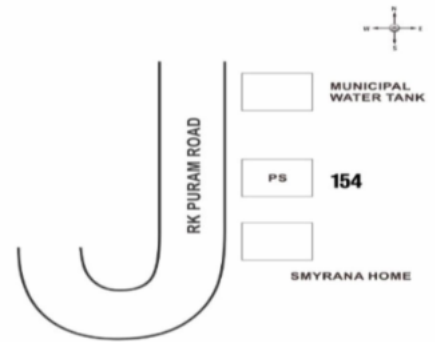

Polling Station Front View

Cad View

Minimum Basic Facility (please ✓)	Water	Ramp	Plug Points	Toilet	Healthcare
✓	✓	✓	✓	✓	

Key MAP View

1 பெயர் : கமலா தந்தையின் பெயர்: பழனி வீட்டு எண் : 1 வயது : 62 பாலினம் : பெண் Photo is available	XLG1849439	2 பெயர் : மகேந்திரன் - தந்தையின் பெயர்: ரங்கசாமி - வீட்டு எண் : 1 வயது : 43 பாலினம் : ஆண் Photo is available	HWX2060655	3 பெயர் : மிர்த்துன்ஜெயன் - தந்தையின் பெயர்: திருஞானசம்பந்தம் - வீட்டு எண் : 1 வயது : 29 பாலினம் : ஆண் Photo is available	XLG0913442
4 பெயர் : மதினா முஸ்லிமா தந்தையின் பெயர்: சர்தார் வீட்டு எண் : 1பீ/11 வயது : 25 பாலினம் : பெண் Photo is available	XLG1011063	5 பெயர் : இமாக்லேட் - கணவர் பெயர்: ஜான் - வீட்டு எண் : 1E வயது : 52 பாலினம் : பெண் Photo is available	HWX2062552	6 பெயர் : ஷீலாமணி கணவர் பெயர்: சதீஷ் குமார் வீட்டு எண் : 1இ1 வயது : 38 பாலினம் : பெண் Photo is available	XLG1810555
7 பெயர் : கிருஷ்ண குமாரி கணவர் பெயர்: ராதாகிருஷ்ணன் வீட்டு எண் : 2 வயது : 44 பாலினம் : பெண் Photo is available	XLG1838424	8 பெயர் : பெர்னாட் - தந்தையின் பெயர்: பிலிப் - வீட்டு எண் : 2E வயது : 53 பாலினம் : ஆண் Photo is available	HWX1056134	9 பெயர் : சுப்பிரமணி - தந்தையின் பெயர்: ராஜி - வீட்டு எண் : 2E வயது : 50 பாலினம் : ஆண் Photo is available	XLG1332188
10 பெயர் : பிரமிளா கணவர் பெயர்: சந்திரன் வீட்டு எண் : 2ஏ வயது : 43 பாலினம் : பெண் Photo is available	XLG1905348	11 பெயர் : நடராஜ் - தந்தையின் பெயர்: அவினாசியப்பதேவர் - வீட்டு எண் : 3 வயது : 71 பாலினம் : ஆண் Photo is available	HWX3110830	12 பெயர் : ரமேஷ் குமார் தந்தையின் பெயர்: ஸ்ரீதரன் - வீட்டு எண் : 4 வயது : 46 பாலினம் : ஆண் Photo is available	XLG0653634
13 பெயர் : சிலம்பொலி - கணவர் பெயர்: தங்கராசு - வீட்டு எண் : 4 வயது : 45 பாலினம் : பெண் Photo is available	HWX3169273	14 பெயர் : விஜய் கோ தந்தையின் பெயர்: கோபி வீட்டு எண் : 4/78 வயது : 28 பாலினம் : ஆண் Photo is available	XLG1886852	15 பெயர் : பிரசாந்த் தந்தையின் பெயர்: பழனி வீட்டு எண் : 6/11 வயது : 26 பாலினம் : ஆண் Photo is available	XLG1854496
16 பெயர் : ஸ்நேகா வே தந்தையின் பெயர்: வேலுச்சாமி எம் வீட்டு எண் : 6ஸீ/25/127ஆ சித்ராலயம் வயது : 25 பாலினம் : பெண் Photo is available	XLG1814599	17 பெயர் : செந்தில்குமார் - தந்தையின் பெயர்: ராஜன் - வீட்டு எண் : 07/சி வயது : 48 பாலினம் : ஆண் Photo is available	XLG0064782	18 பெயர் : சுமிதா கணவர் பெயர்: கண்ணன் வீட்டு எண் : 7-இ வயது : 33 பாலினம் : பெண் Photo is available	XLG0986307
19 பெயர் : சந்திரன் - தாயின் பெயர்: பாப்பு - வீட்டு எண் : 9 வயது : 38 பாலினம் : ஆண் Photo is available	XLG0653873	20 பெயர் : கிருஷ்ணன் - தந்தையின் பெயர்: - வீட்டு எண் : 9K வயது : 54 பாலினம் : ஆண் Photo is available	XLG0180406	21 பெயர் : ஆரிஸ் பிரிங்கினி - தந்தையின் பெயர்: சுரேஷ்குமார் - வீட்டு எண் : 10 வயது : 27 பாலினம் : ஆண் Photo is available	XLG0913533
22 பெயர் : செல்வராஜ் - தந்தையின் பெயர்: ராமன் - வீட்டு எண் : 10E வயது : 57 பாலினம் : ஆண் Photo is available	XLG1332204	23 பெயர் : ஜோதிமணி - கணவர் பெயர்: செல்வராஜ் - வீட்டு எண் : 10E வயது : 52 பாலினம் : பெண் Photo is available	XLG1332212	24 பெயர் : தீபக் - தந்தையின் பெயர்: செல்வராஜ் - வீட்டு எண் : 10-E வயது : 32 பாலினம் : ஆண் Photo is available	XLG0757153
25 பெயர் : வித்யா கணவர் பெயர்: தீபக் வீட்டு எண் : 10இ - 272பி வயது : 26 பாலினம் : பெண் Photo is available	XLG0967299	# 26 பெயர் : மு ரஷீத் தந்தையின் பெயர்: முகமதுஷொபி - வீட்டு எண் : 11 வயது : 62 பாலினம் : ஆண் Photo is available	XLG1332238	27 பெயர் : ஆஷா - தந்தையின் பெயர்: ரஷித் - வீட்டு எண் : 11 வயது : 51 பாலினம் : பெண் Photo is available	XLG1332246
28 பெயர் : பாத்திமாபீ - தந்தையின் பெயர்: அப்துல்கரிம் - வீட்டு எண் : 11-1 வயது : 76 பாலினம் : பெண் Photo is available	XLG1332253	29 பெயர் : நசீர்உசேன் - தந்தையின் பெயர்: அப்துல்கரிம் - வீட்டு எண் : 11-1 வயது : 59 பாலினம் : ஆண் Photo is available	HWX1054626	30 பெயர் : சர்தார் - தந்தையின் பெயர்: நவாப்ஜான் - வீட்டு எண் : 11-1 வயது : 51 பாலினம் : ஆண் Photo is available	HWX2062602