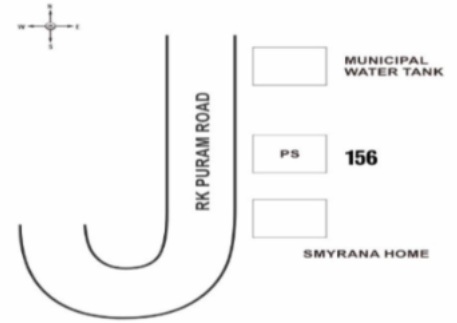

Google Map View

Polling Station Building Front View

Polling Station Front View

Cad View

Minimum Basic Facility (please ✓)	Water	Ramp	Plug Points	Toilet	Healthcare
	✓	✓	✓	✓	

Key MAP View

1	XLG0270116	பெயர் : விஜயகுமார் - தந்தையின் பெயர்: ரங்கசாமி - வீட்டு எண் : 3-3 வயது : 34 பாலினம் : ஆண்	Photo is available	2	XLG0270348	பெயர் : யசோதா - தந்தையின் பெயர்: ராஜ் - வீட்டு எண் : 3-4 வயது : 48 பாலினம் : பெண்	Photo is available	3	XLG0960583	பெயர் : அனிதா கணவர் பெயர்: பிரதீப் மணிகுமார் வீட்டு எண் : 4/1 வயது : 38 பாலினம் : பெண்	Photo is available
4	XLG1879386	பெயர் : நீதிஷ் தந்தையின் பெயர்: பால சுப்ரமணியம் வீட்டு எண் : 4/1 வயது : 25 பாலினம் : ஆண்	Photo is available	5	XLG0355941	பெயர் : சதாசிவப்பா - தந்தையின் பெயர்: பசுவலிங்கம் - வீட்டு எண் : 5 வயது : 73 பாலினம் : ஆண்	Photo is available	6	HWX2062636	பெயர் : ராஜா - தந்தையின் பெயர்: குமார் - வீட்டு எண் : 9E வயது : 44 பாலினம் : ஆண்	Photo is available
7	XLG0270512	பெயர் : தீபா - கணவர் பெயர்: ராஜா - வீட்டு எண் : 9E வயது : 41 பாலினம் : பெண்	Photo is available	8	XLG0923904	பெயர் : வைஷ்ணவி - தந்தையின் பெயர்: கென்யகுமார் - வீட்டு எண் : 13-77D வயது : 28 பாலினம் : பெண்	Photo is available	9	XLG1872944	பெயர் : சகாயநிர்மலா கணவர் பெயர்: மேத்யூ கிளமென்ட் வீட்டு எண் : 14 பி வயது : 51 பாலினம் : பெண்	Photo is available
10	XLG1872803	பெயர் : ராட்டாக்ஸ் அடர்சன் எம் தாயின் பெயர்: சத்தியநிர்மலா வீட்டு எண் : 14 பி வயது : 23 பாலினம் : ஆண்	Photo is available	11	XLG0269860	பெயர் : லட்சுமி - கணவர் பெயர்: ஸ்ரீணிவாசன் - வீட்டு எண் : 14E வயது : 53 பாலினம் : பெண்	Photo is available	12	XLG1023340	பெயர் : ஸ்டெல்லா கணவர் பெயர்: ஜான்சன் வீட்டு எண் : 16 வயது : 67 பாலினம் : பெண்	Photo is available
13	HWX1056175	பெயர் : பாபு - தந்தையின் பெயர்: காதர்அமிர் - வீட்டு எண் : 17E வயது : 67 பாலினம் : ஆண்	Photo is available	14	HWX1188887	பெயர் : ரயீக் - தந்தையின் பெயர்: காதர்அமிர் - வீட்டு எண் : 17E வயது : 64 பாலினம் : ஆண்	Photo is available	15	XLG1356138	பெயர் : ஹஜிமா - கணவர் பெயர்: பாபு - வீட்டு எண் : 17E வயது : 57 பாலினம் : பெண்	Photo is available
16	HWX1054477	பெயர் : ராபியா - கணவர் பெயர்: ரயீக் - வீட்டு எண் : 18E வயது : 57 பாலினம் : பெண்	Photo is available	17	HWX2387702	பெயர் : ர தஸ்தகீர் தந்தையின் பெயர்: ரபிக் - வீட்டு எண் : 18E வயது : 44 பாலினம் : ஆண்	Photo is available	18	HWX2063675	பெயர் : ஷர்மிளாபானு - தந்தையின் பெயர்: ரபிக் - வீட்டு எண் : 18E வயது : 37 பாலினம் : பெண்	Photo is available
19	XLG0787457	பெயர் : குழந்தை ஏசு அனிதா - கணவர் பெயர்: பாபிசிம்சோன் - வீட்டு எண் : 19இ வயது : 37 பாலினம் : பெண்	Photo is available	20	XLG0269605	பெயர் : விஜயா - கணவர் பெயர்: சூசைநாதன் - வீட்டு எண் : 22 வயது : 66 பாலினம் : பெண்	Photo is available	21	XLG0269571	பெயர் : சுரேஷ் - தந்தையின் பெயர்: சூசைநாதன் - வீட்டு எண் : 22 வயது : 41 பாலினம் : ஆண்	Photo is available
22	XLG0269597	பெயர் : சிந்தியா - தந்தையின் பெயர்: சுரேஷ் - வீட்டு எண் : 22 வயது : 35 பாலினம் : ஆண்	Photo is available	23	XLG1709021	பெயர் : முஹமது யூஸ்ப் தந்தையின் பெயர்: முபாரக் வீட்டு எண் : 22எ வயது : 26 பாலினம் : ஆண்	Photo is available	24	XLG1767425	பெயர் : தாசினா கணவர் பெயர்: சேட் வீட்டு எண் : 23 வயது : 35 பாலினம் : பெண்	Photo is available
25	XLG1754803	பெயர் : முனியம்மாள் கணவர் பெயர்: விஜயகுமார் வீட்டு எண் : 23 வயது : 28 பாலினம் : பெண்	Photo is available	26	XLG0952614	பெயர் : பிரமிளா தந்தையின் பெயர்: கிருஷ்ணன் வீட்டு எண் : 23இ1 வயது : 26 பாலினம் : பெண்	Photo is available	27	XLG1003060	பெயர் : விக்னேஷ் பிரசாந்த் தந்தையின் பெயர்: முருகன் வீட்டு எண் : 24/12 வயது : 26 பாலினம் : ஆண்	Photo is available
28	XLG0913566	பெயர் : நாகராஜ் - தந்தையின் பெயர்: சின்னதம்பி - வீட்டு எண் : 26B வயது : 50 பாலினம் : ஆண்	Photo is available	29	XLG0355826	பெயர் : சுமதி - கணவர் பெயர்: நாகராஜ் - வீட்டு எண் : 26p வயது : 42 பாலினம் : பெண்	Photo is available	30	XLG0836361	பெயர் : மனோஜ் குமார் - தந்தையின் பெயர்: ரமேஷ் - வீட்டு எண் : 28-G வயது : 32 பாலினம் : ஆண்	Photo is available