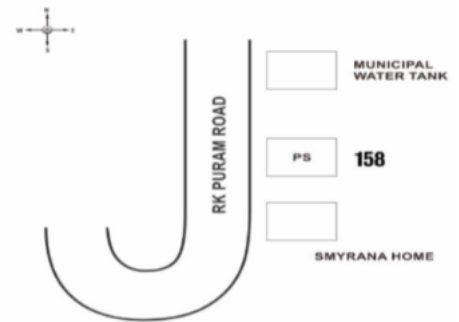

Google Map View

Polling Station Building Front View

Polling Station Front View

Cad View

Area - 27 Sq. m

Minimum Basic Facility (please ✓)	Water	Ramp	Plug Points	Toilet	Healthcare
✓	✓	✓	✓	✓	

Key MAP View

1 பெயர் : வசந்தா - கணவர் பெயர்: அந்தத்தநாராயணன் - வீட்டு எண் : 1-100 வயது : 81 பாலினம் : பெண்	XLG0721035 Photo is available	2 பெயர் : தீபா - கணவர் பெயர்: சுரேஷ் - வீட்டு எண் : 1-100 வயது : 55 பாலினம் : பெண்	XLG0721043 Photo is available	3 பெயர் : மெர்சி ராஜேந்திரம் - தந்தையின் பெயர்: பிரான்சிஸ் சேவியர் - வீட்டு எண் : 1A வயது : 29 பாலினம் : பெண்	XLG0836502 Photo is available
4 பெயர் : தசரதன் - தந்தையின் பெயர்: வேலாயுதன் - வீட்டு எண் : 2 வயது : 84 பாலினம் : ஆண்	XLG1366483 Photo is available	5 பெயர் : உண்ணிகிருஷ்ணன் - தந்தையின் பெயர்: தசரதன் - வீட்டு எண் : 2 வயது : 51 பாலினம் : ஆண்	HWX1054410 Photo is available	6 பெயர் : மீனா - தந்தையின் பெயர்: சிவராஜ் - வீட்டு எண் : 2 வயது : 27 பாலினம் : பெண்	XLG0940098 Photo is available
7 பெயர் : மகேஷ் தாயின் பெயர்: கல்பனா வீட்டு எண் : 2 வயது : 23 பாலினம் : ஆண்	XLG1712264 Photo is available	8 பெயர் : கெம்பையா - தந்தையின் பெயர்: கெம்பலிங்க கவுடர் வீட்டு எண் : 3 வயது : 81 பாலினம் : ஆண்	XLG1065978 Photo is available	9 பெயர் : செளபாக்கியலக்ஷ்மி கணவர் பெயர்: கெம்பையா வீட்டு எண் : 3 வயது : 74 பாலினம் : பெண்	XLG0964353 Photo is available
10 பெயர் : கங்காதரன் - தந்தையின் பெயர்: வேலாயுதம் - வீட்டு எண் : 3 வயது : 64 பாலினம் : ஆண்	XLG1366525 Photo is available	11 பெயர் : ஏசய்யா - தந்தையின் பெயர்: பாலையா - வீட்டு எண் : 3B வயது : 63 பாலினம் : ஆண்	XLG1366541 Photo is available	12 பெயர் : சாராம்மா கணவர் பெயர்: ஏசய்யா - வீட்டு எண் : 3B வயது : 58 பாலினம் : பெண்	XLG1041995 Photo is available
13 பெயர் : ரவி - தந்தையின் பெயர்: சிவப்பா - வீட்டு எண் : 4 வயது : 59 பாலினம் : ஆண்	XLG1366566 Photo is available	14 பெயர் : வரலட்சுமி - தந்தையின் பெயர்: சிவப்பா - வீட்டு எண் : 4 வயது : 57 பாலினம் : பெண்	XLG1366574 Photo is available	15 பெயர் : சாந்தி - தந்தையின் பெயர்: சிக்கன் - வீட்டு எண் : 6 வயது : 71 பாலினம் : பெண்	XLG1366582 Photo is available
16 பெயர் : சுந்தராஜ் - தந்தையின் பெயர்: மாதன் - வீட்டு எண் : 6 வயது : 68 பாலினம் : ஆண்	XLG0074401 Photo is available	17 பெயர் : மீனாட்சி - கணவர் பெயர்: சுந்தராஜ் - வீட்டு எண் : 6 வயது : 65 பாலினம் : பெண்	XLG0074419 Photo is available	18 பெயர் : கீத்தா - தந்தையின் பெயர்: சிக்கன் - வீட்டு எண் : 6 வயது : 50 பாலினம் : பெண்	XLG1366590 Photo is available
19 பெயர் : ஹேமலதா - தந்தையின் பெயர்: சுந்தராஜ் - வீட்டு எண் : 6 வயது : 41 பாலினம் : பெண்	XLG0074427 Photo is available	20 பெயர் : கிருஷ்ணமூர்த்தி - தந்தையின் பெயர்: சின்னு சாமி - வீட்டு எண் : 7 வயது : 77 பாலினம் : ஆண்	XLG0564914 Photo is available	21 பெயர் : ஸ்ரீதரன் - தந்தையின் பெயர்: அப்பு - வீட்டு எண் : 7 வயது : 74 பாலினம் : ஆண்	XLG1366608 Photo is available
22 பெயர் : யசோதா - கணவர் பெயர்: ஸ்ரீதரன் - வீட்டு எண் : 7 வயது : 74 பாலினம் : பெண்	XLG1366616 Photo is available	23 பெயர் : அனுராதா - தந்தையின் பெயர்: ஸ்ரீதரன் - வீட்டு எண் : 7 வயது : 49 பாலினம் : பெண்	HWX1055300 Photo is available	24 பெயர் : தீப ஜி கணவர் பெயர்: விஜய் ஆனந்த் வீட்டு எண் : 7 வயது : 43 பாலினம் : பெண்	XLG1932466 Photo is available
25 பெயர் : கிரேஸ் மேரி - கணவர் பெயர்: பால்அரசு - வீட்டு எண் : 8 வயது : 67 பாலினம் : பெண்	HWX1050012 Photo is available	26 பெயர் : அருண் விக்னேஷ் - தந்தையின் பெயர்: முருகானந்தம் - வீட்டு எண் : 8 வயது : 33 பாலினம் : ஆண்	XLG0923987 Photo is available	27 பெயர் : ஷீபா ஜெனட் விக்டர் தந்தையின் பெயர்: தேவசகாயாம் - வீட்டு எண் : 8-1 வயது : 54 பாலினம் : பெண்	HWX3051216 Photo is available
28 பெயர் : சன்னி கேவின் ஜான் தந்தையின் பெயர்: விக்டர் கனகராஜ் வீட்டு எண் : 8-1 வயது : 25 பாலினம் : ஆண்	XLG1691377 Photo is available	29 பெயர் : பேசல் பென்னி சாமுவேல் தாயின் பெயர்: ஷீபா ஜெனட் விக்டர் வீட்டு எண் : 8-1 வயது : 19 பாலினம் : ஆண்	XLG1951870 Photo is available	30 பெயர் : ஷாஜீவ் அப்புகுமட்டன் - தந்தையின் பெயர்: அப்புகுட்டன் - வீட்டு எண் : 9A வயது : 50 பாலினம் : ஆண்	XLG0706853 Photo is available