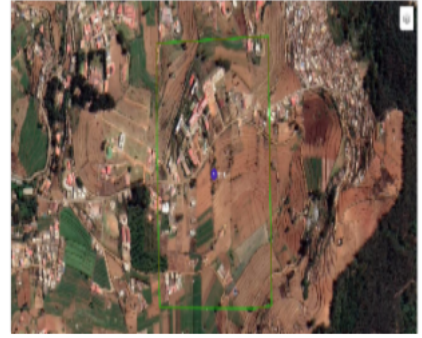

Google Map View